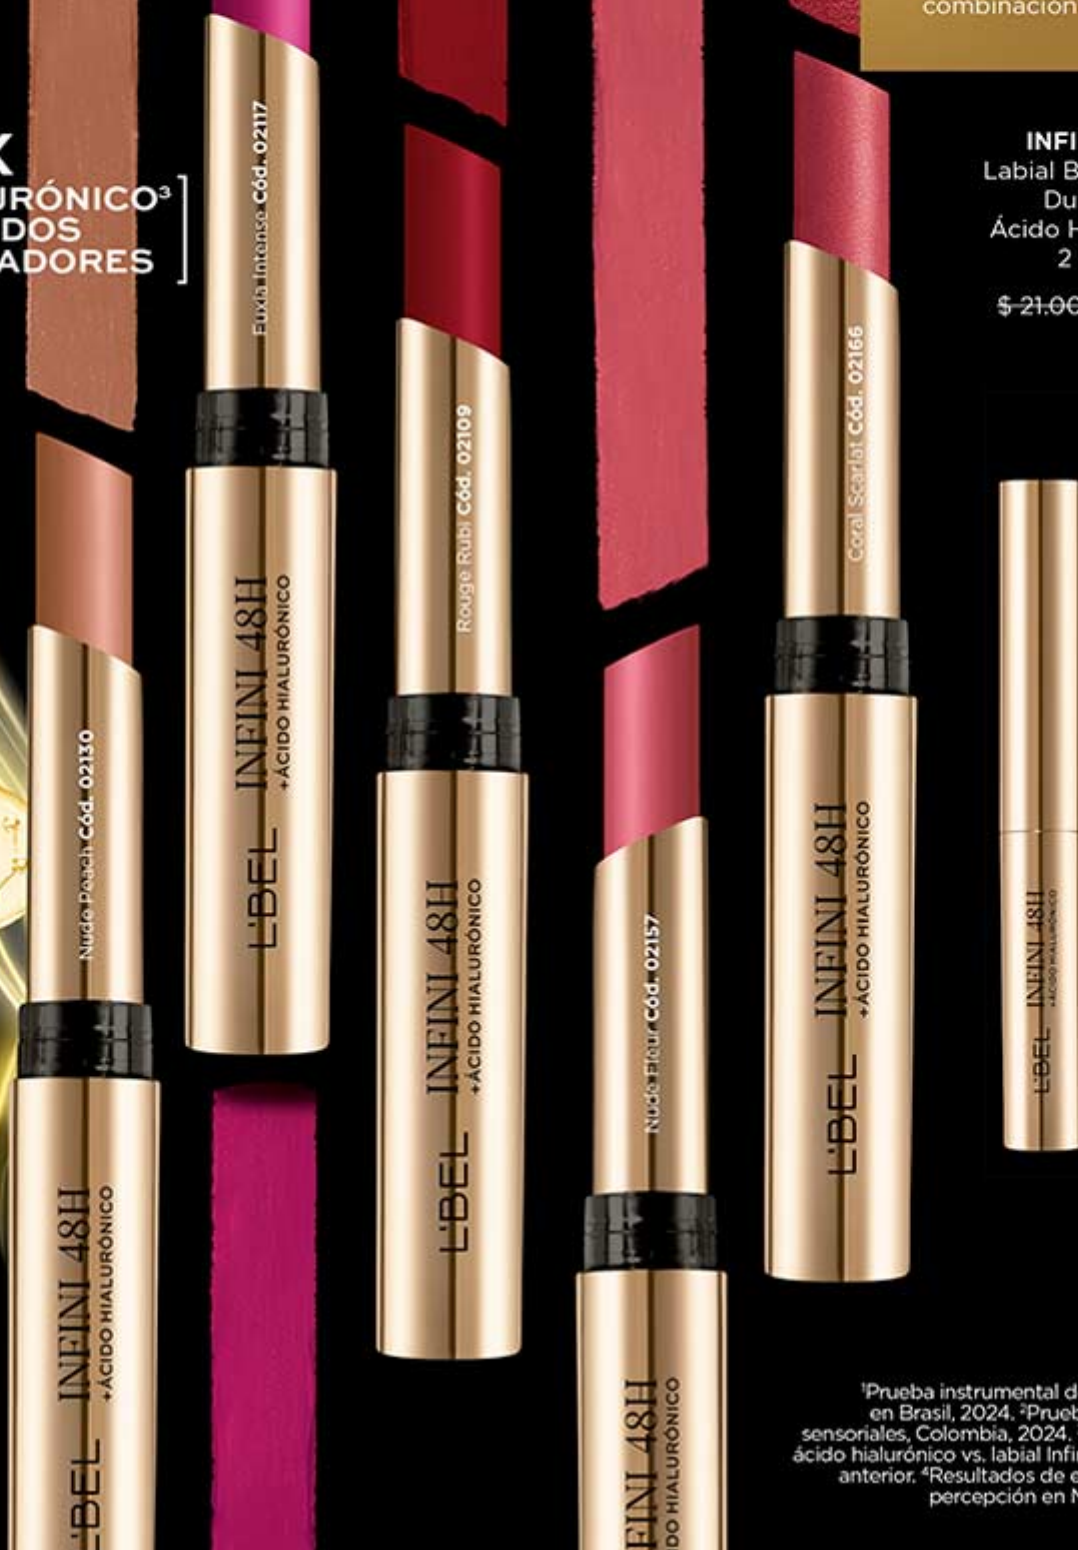

Fraise Energique
Cód. 11752

Paris
Cód. 11550

APLICADOR
PARA MÁXIMA
PRECISIÓN

VITAMINA
B5
VITAMINA

NO
TRANSFER²

FOREVER LÍQUIDO Labial Líquido Mate No Transfer 36H 7 g e .24 oz.

~~\$20.00~~ \$ 12.99

¹Prueba de duración con jueces sensoriales Colombia 2024. ²Espera a que seque para asegurar la no transferencia.

Fuchsia Audace
Cód. 02129

Aster Rose
Cód. 02085

Rosa Beige
Cód. 02133

48H' HIDRATACIÓN, MÁXIMA DURACIÓN Y ULTRA SUAVIDAD

- + Mate intensidad de color.
- + Textura sedosa.
- + No reseca tus labios.

9X
[ÁCIDO HIALURÓNICO³
+ PEPTIDOS
VOLUMINIZADORES]

DURACIÓN
30H
DURACIÓN

**PIDE 2
PAGA 1**

A SOLO
\$ 12.99
~~\$ 42.00~~

Cualquier combinación entre labiales de la página 85 a la 97 es posible. Recuerda solicitar 2 unidades de acuerdo a la combinación que elijas.

INFINI BARRA
Labial Barra Larga
Duración con
Ácido Hialurónico
2 g e .07 oz.
~~\$ 21.00~~ **\$ 12.99**

Pink Champag
Cód. 02081

Fuchsia Mimosa
Cód. 02128

Red Wine
Cód. 02163

Rouge Muse
Cód. 02113

Pink Macaroon
Cód. 02086