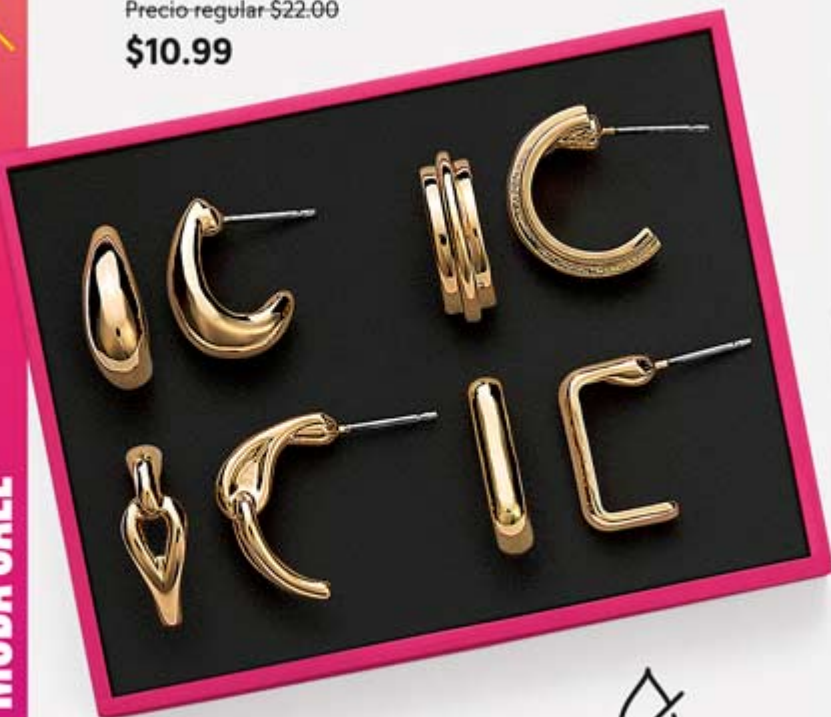

*Válido hasta agotar stock.

DESCUENTOS IMPERDIBLES!

BOLSO TELMA

En material tipo cuero.
Color: negro. Medidas aprox.:
22 x 14 x 6 cm / 8.6 x 5.5 x 2.3".
cód. 35726
Precio-regular-\$45.00

\$26.99

INCLUYE 2 ASAS
REGULABLES
Y REMOVIBLES

ESTUCHE DE ARETES COOL HOOPS X4

En dorado. Medidas aprox.: largo de 1.5 a 1.8 cm.
cód. 35646
Precio-regular-\$22.00

\$10.99

MÁS OPCIONES,
MÁS LOOKS

SET DE PULSERAS LIGHT LOVE X4

En dorado con perla acrílica.
Medidas aprox.:
regulable de 17 a 21 cm.
cód. 35635
Precio-regular-\$26.00