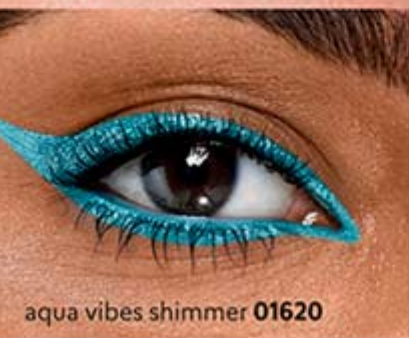

Rubor compacto para rostro con textura suave y acabado parejo 5.2 g Precio regular \$18.00

\$7.99

kiss & blush
14879

flirty peach
14881

coral rush
14880

cherry pop
10161

ruby crush
10162

FAMATIK

50%
DSCTO
[TWIST&ROLL-BROW PEN]

TWIST & ROLL
**TEXTURA
CREMOSA**

Colores intensos
12 horas de duración
Cobertura uniforme

CYPLAY TWIST&ROLL
Delineador retráctil para ojos
0.28 g / 0.01 oz.
Precio-regular-\$10.00