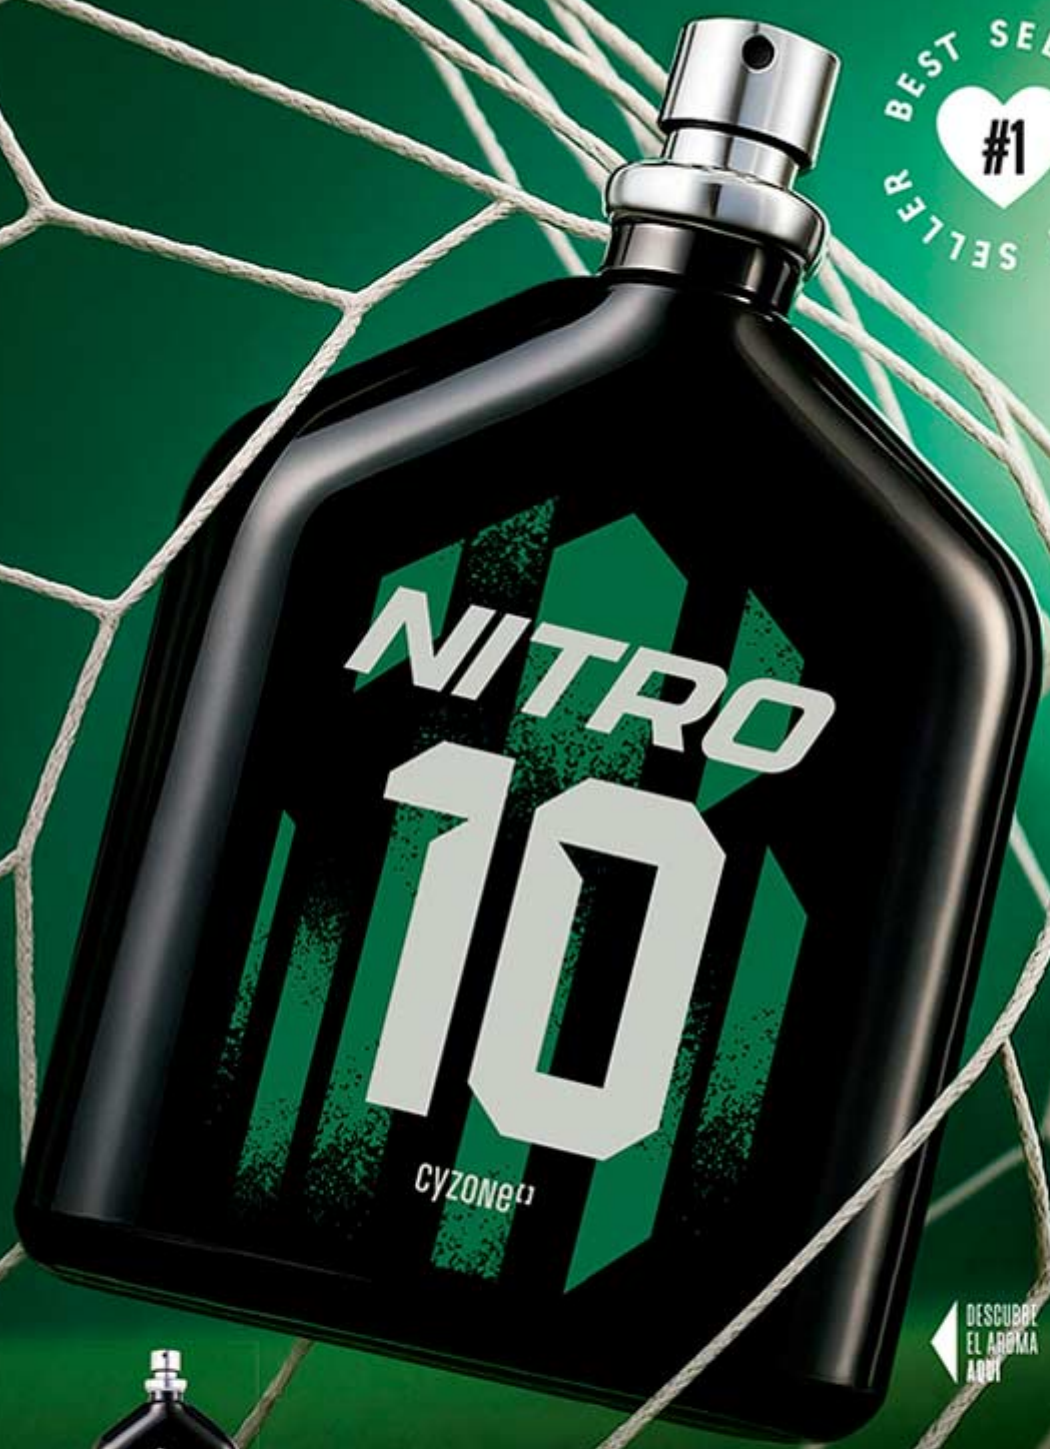

BEST SELLER
#1
BEST SELLER

A SOLO
$16.50
C/U

PROMO

FAMATIK

DESCUBRE
EL AROMA
ADPT

**TU AROMA DE SIEMPRE
EN EDICIÓN LIMITADA**

◆◆◆
CONCENTRACIÓN MUY ALTA*
HERBAL AROMÁTICO
Seductoras hojas verdes y cedro.

NITRO EDICIÓN LIMITADA
eau de toilette
100 ml / 3.4 fl. oz.
cód. 09313
Precio-regular $40.00

*De acuerdo a la clasificación interna de fragancias Cyzone.