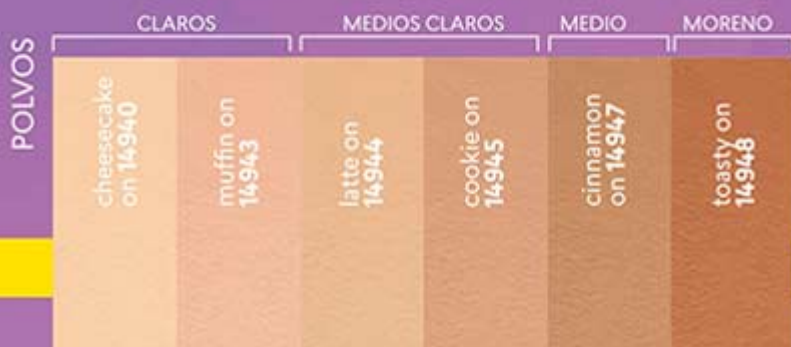

POLVOS

CYPLAY MATTE FILTER ON Polvos compactos para rostro 8 g / 0.28 oz. Precio-regular-$23.00

$9.50