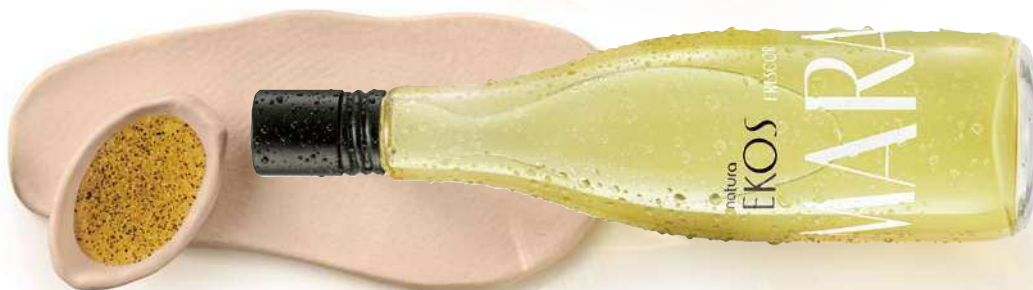

(73574) 23 pts

\$ 35

Frutal floral

maracujá, cedro,
musk

Intensidad

● ○ ○

Kit

¡Aprovecha
esta promo!