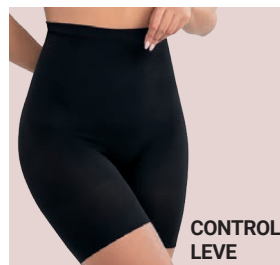

**Abi Short
Levantacola Vane**

Poliamida y elastano.

Sin costuras. Tiro alto.

Tela suave.

Talle: L Beige (199225)

Talle: S Negro (199226)

Talle: M Negro (199227)

Talle: S Café (199229)

/ 11 pts

$19.99

$17.99 c/u

Ver tabla de medidas
en la página 99.