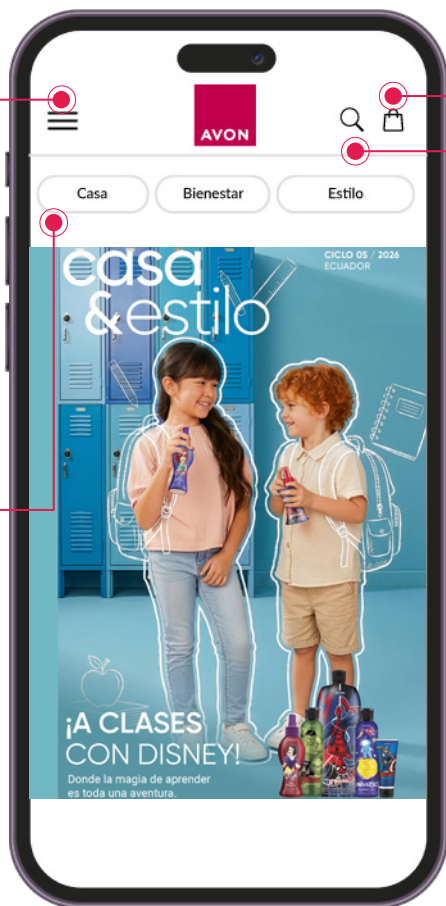

casa & estilo

CICLO 05 / 2026
ECUADOR

¡A CLASES
CON DISNEY!

Donde la magia de aprender
es toda una aventura.

¡VIVÍ UNA EXPERIENCIA EXTRAORDINARIA CON TU REVISTA DIGITAL AVON!

MENÚ DESPLEGABLE

Encuentra todas las funciones para mejorar tu experiencia.

CATEGORÍAS

Desliza y descubre las Categorías, de forma fácil y rápida.

BOLSA

Revisa tu pedido y envíase lo a tu Consultora.

BUSCAR

Ingresa el nombre del producto o categoría que quieres encontrar.

¿QUÉ ESTÁS **BUSCANDO** HOY?

NIÑEZ

CASA

ESTILO

BIENESTAR

DESCUBRE NUEVOS MUNDOS CON SUS PRODUCTOS FAVORITOS DE DISNEY.

PÁG. 6

Las imágenes que se publicitan en esta revista son de referencia y sus proporciones o colores pueden variar respecto del producto real.