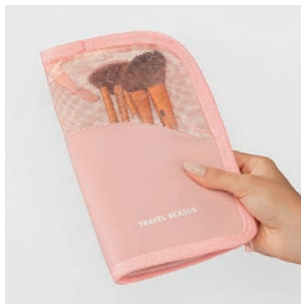

\$15.50

\$9.99

LAVABLE
Y REUSABLE

Set x3

Set x 3 Pads Faciales

Poliéster. Medidas: diámetro
8 cm. **(174451) 4 pts**

\$8.99

\$5.99

CEJAS PERFECTAS

El set ideal para armonizar tu mirada

Set x5

Incluye: estuche, espejo compacto, pinceles para cejas (3) y pinza.

MÁS DEL

50%
DE DESCUENTO

Set de Cejas Sofy

Eva, plástico y metal.

Medidas estuche: largo: 14 cm, ancho 8.1 cm, alto 0.3 mm. (174535) 4 pts

\$13.99

\$6.50

APTO
PARA
VIAJES

No incluye brochas

Organizador de Brochas Portable

100% nailon. Con 6 compartimentos. Medidas: largo 14.5 cm, ancho 13.5 cm, alto 24.5 cm. (174465) 6 pts

Incluye: (2) limas, pinza y tijera.

MÁS DEL 35% DE DTO.

A. Set x4 Manicura Golden

Incluye bolsa con cordón. Tijera: largo 9 cm, pinza: largo 10 cm, lima de uñas: largo 9 cm. (177084) 5 pts

\$12.99

\$7.99

Estuche
cerrado