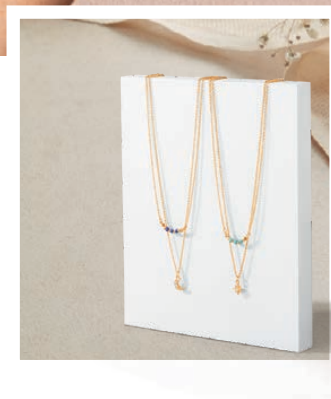

Pulseras Sunshine

Chapado en oro. Con cuentas de vidrio, perlas y piedras acrílicas. 3 pulseras elásticas y 2 metálicas con broche. Pulseras metálicas: largo 18.5 cm, extensor: 2.5 cm. Pulseras elásticas: diámetro: 5.5 cm. Libre de níquel.
(171589) 9 pts

\$21.99

\$13.99

Set x 2 collares

Collares Celestial

Chapado en oro. Collares en capas con cuentas y piedras de cristal. Medidas (cada collar): Largo: 42 cm, extensor: 9 cm. Libre de níquel. (171584) 9 pts

\$19.99

\$13.99

LIBRE
DE NÍQUEL

OFERTA

40%
DE DESCUENTO

LIBRE
DE NÍQUEL

Collar Cristal

Chapado en oro. Collar de 4 capas con 2 dijes. Medidas: desde 1.5 cm hasta 2.2 cm, extensor: 0.35 cm. Libre de níquel. (171512) 9 pts