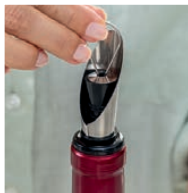

PASO 1:
Destapa la botella
fácilmente.

PASO 2:
Sirve y evita
goteos.

Incluye
caja regalable

PASO 3:
Sirve el vino
sin derrames.

PASO 4:
Tapa la botella y
conserva el sabor.

Set para Vino

Acero inoxidable. (Largo, ancho, alto)
abrebotellas (con navaja) de vino:
12.1 cm, 2 cm, 1 cm, aro de vino:
3.8 cm, 3.8 cm, 1.9 cm, servidor
y tapón de vino: 7.5 cm, 2 cm, 2 cm.
(134371) 7 pts