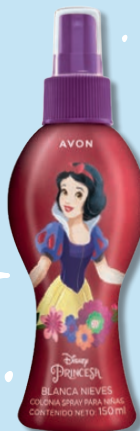

4+
AÑOS

SIN LÁGRIMAS

Blanca Nieves

(162656)
Blanca Nieves

(162655)
Ariel

(170717)
Rapunzel

Dermatológicamente probado.
Basado en estudios técnicos realizados.

KIT x2
~~\$34.98~~
\$14.99