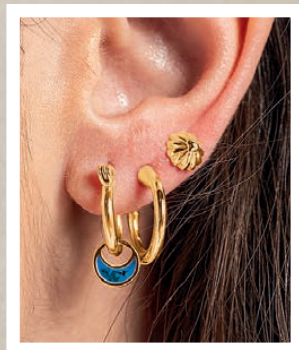

**OFERTA
ESPECIAL**

HASTA EL
75%
DE DESCUENTO

BAÑO
DE ORO

CALIDAD
VERIFICADA

- Libre de níquel.
- Diseños exclusivos.
- Libre de metales pesados.
- Postes 100 % hipoalergénicos.

Set x 8 pares de aretes

A. Aretes Deluxe

Baño en oro de 18K, con piedras de cristal y resina epóxica. Medidas: entre 0.66 cm y 2.2 cm. Libre de níquel.

(171222) 10 pts

~~$34.99~~

$15.99