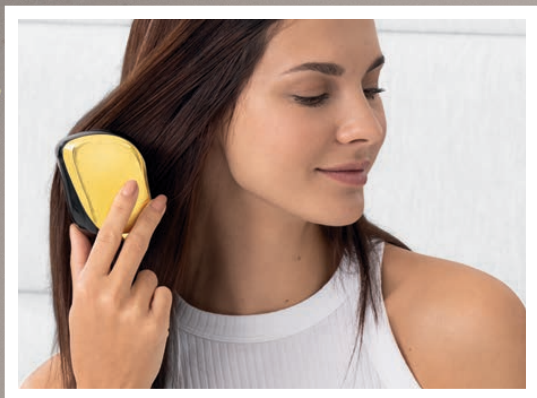

Incluye
tapa
portátil

BIEN ESTAR

Descubre una selección
de elementos creados
para ofrecerte momentos
de bienestar y relax.