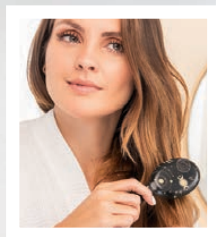

MÁS DEL
60%
DE DESCUENTO

Con botón
para sujetar

APTO
PARA
VIAJES

CERDAS
SUAVES

Llévalos también
en venta individual:

**Set x 2
Celestial Boho**
Gorro Toalla
+ Cepillo
de Cabello
(244180) 5 pts

A. Cepillo de Cabello Boho
Plástico. Diseño en dos colores.
Cojín negro efecto mate.
Largo: 13.5 cm, ancho: 5.5 cm,
alto 3 cm. (162461) 4 pts
\$11.99