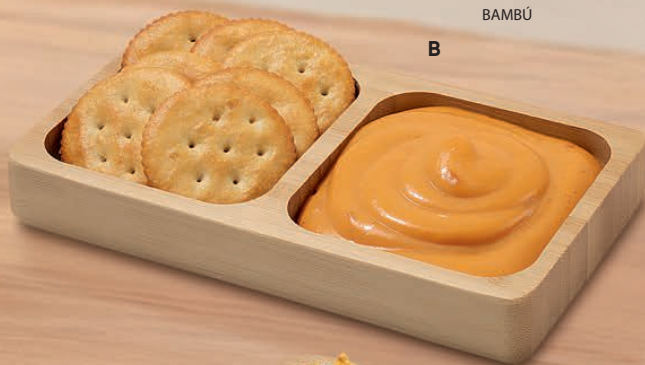

Plástico. Diámetro superior:
8.5 cm, diámetro inferior: 4.5 cm,
altura: 9.8 cm.
(151619) 2 pts

\$10.99

\$3.99

OFERTA ESPECIAL

A

OFERTA ESPECIAL

MÁS DEL
60%
DE DESCUENTO

A. Set x 3 Bowls Ondas Plástico. Diámetro superior 16 cm, diámetro inferior 14 cm.
(162476) 4 pts

~~\$9.99~~

\$5.99

BAMBÚ

B

B. Servidora de Bambú. Con doble espacio. Alto: 2 cm, ancho: 9.5 cm, largo: 17 cm.
(170329) 3 pts

~~\$11.99~~

\$4.50

No incluyen
recipientes.