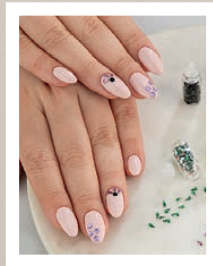

No incluyen los elementos de ambientación de las imágenes.

OFERTA ESPECIAL

HASTA EL
80%
DE DESCUENTO

Estuche con
cerrado fácil

A. Set x 10 Decoradores de Uñas

Frasco, diámetro:
1.1 cm, alto 2.8 cm.
Con varios colores
y diseños.