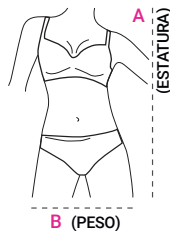

La intersección de ambas medidas te dará la talla correcta

		Peso																	
		Mts	Kg	40kg	45kg	50kg	55kg	60kg	65kg	70kg	75kg	80kg	85kg	90kg	95kg	100kg	105kg	110kg	
Estatura	1,40 mts																		
	1,45 mts																		
	1,50 mts																		
	1,55 mts																		
	1,60 mts																		
	1,65 mts																		
	1,70 mts																		
	1,75 mts																		
	1,80 mts																		
1,85 mts																			

Ejemplo: Si tu estatura es 1,60 cm y tu peso es 65 kg, tu talla es **L**