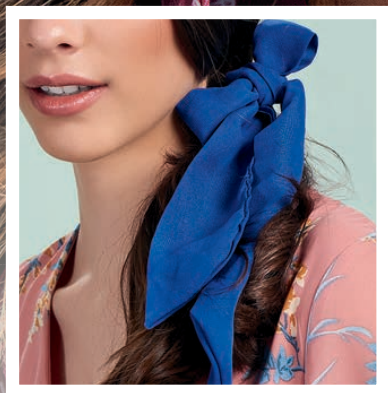

HASTA EL

45%
DE DESCUENTO

Pulsera Llavero Leopardo

Pulsera con estampado que puede utilizarse como llavero manos libres. Medidas: 10 cm, 1.36 cm. (178870) 5 pts

~~\$14.99~~

\$7.99

Diadema Renacer

Poliéster, diseño de nudo. Largo: 14 cm, ancho: 12 cm, alto: 2.6 cm. (130487) 3 pts

~~\$8.99~~

\$4.99

ESTILO

ACCESORIOS

Set de accesorios

MÁS DEL 35% DE DTO.

Accesorios Garden Party
100 % poliéster. Diseño floral,
una banda color azul y otra vinotinto.
Largo: 113 cm, ancho: 7 cm.
(130392) 4 pts