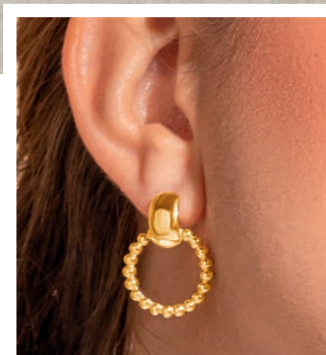

~~\$27.99~~**\$19.99**

BAÑO
DE ORO

CALIDAD
VERIFICADA

- Libre de níquel.
- Diseños exclusivos.
- Libre de metales pesados.
- Postes 100 % hipoalergénicos.

Set x 3 earcuffs

Earcuffs Ocaso

Baño de oro 18K,
con perlas plásticas.
Medidas: diámetro interno
12 mm. Libre de níquel.
(188472) 12 pts

~~\$28.99~~**\$19.99**

MÁS DEL

30%
DE DESCUENTO

BAÑO
DE ORO

CALIDAD
VERIFICADA

- Libre de níquel.
- Diseños exclusivos.
- Libre de metales pesados.
- Postes 100 % hipoalergénicos.

Set x 8 pares de aretes

Aretes Modern Luxe