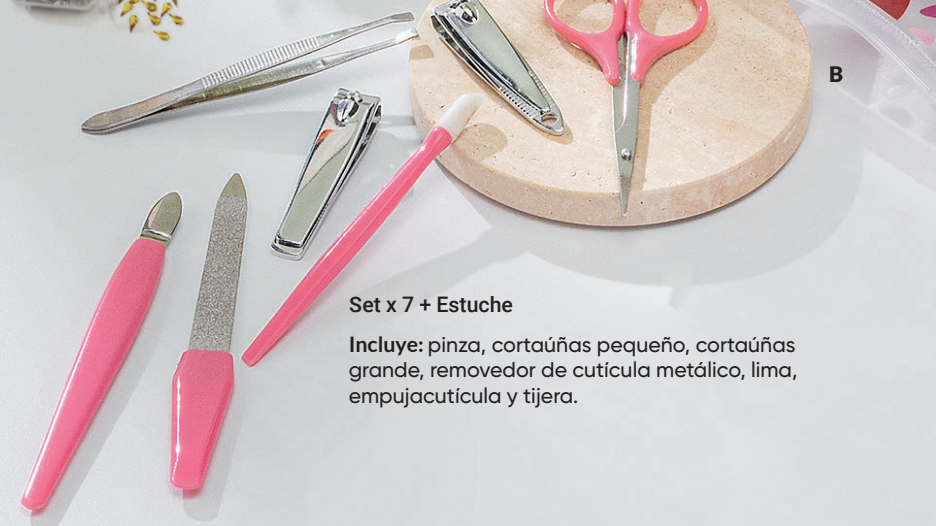

Cepillo de Cabello Corazón

Plástico. Con forma de corazón. Medidas: largo: 23.4 cm, ancho: 11 cm.

(179827) 4 pts

\$12.99

\$5.99

Incluye
bolsa

CERDAS
SUAVES

Cepillo de Cabello Botanical

Cepillo de paja y Trigo. Incluye bolsa con cordón de poliéster. Medidas del cepillo: largo 22.5 cm, ancho: 6.5 cm, alto: 3 cm. Medidas bolsa: largo 26 cm, ancho 10 cm.

(179833) 4 pts

\$12.99

\$5.99

OFERTA ESPECIAL

Set x 10

Con forma de: corazón, gota, estrella, circular, cuadrado, de luna y ovalado.

A

B

Set x 7 + Estuche

Incluye: pinza, cortaúñas pequeño, cortaúñas grande, removedor de cutícula metálico, lima, empujacutícula y tijera.

No incluyen los elementos de ambientación de las imágenes.

OFERTA ESPECIAL

HASTA EL
80%
DE DESCUENTO

Estuche con
cerrado fácil

A. Set x 10 Decoradores de Uñas

Frasco, diámetro:
1.1 cm, alto 2.8 cm.
Con varios colores
y diseños.