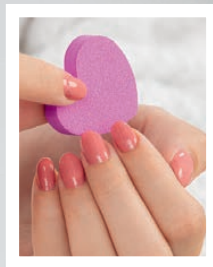

No incluyen los elementos de ambientación de las imágenes.

OFERTA ESPECIAL

HASTA EL
80%
DE DESCUENTO

Estuche con
cerrado fácil

A. Set x 10 Decoradores de Uñas

Frasco, diámetro:
1.1 cm, alto 2.8 cm.
Con varios colores
y diseños.

(151615) 2 pts

\$5.99

\$2.50

B. Set de Manicure Corazones

Plástico y metal.
Estuche: largo: 10
cm, ancho: 15 cm.

(151656) 2 pts

\$14.99

\$2.99