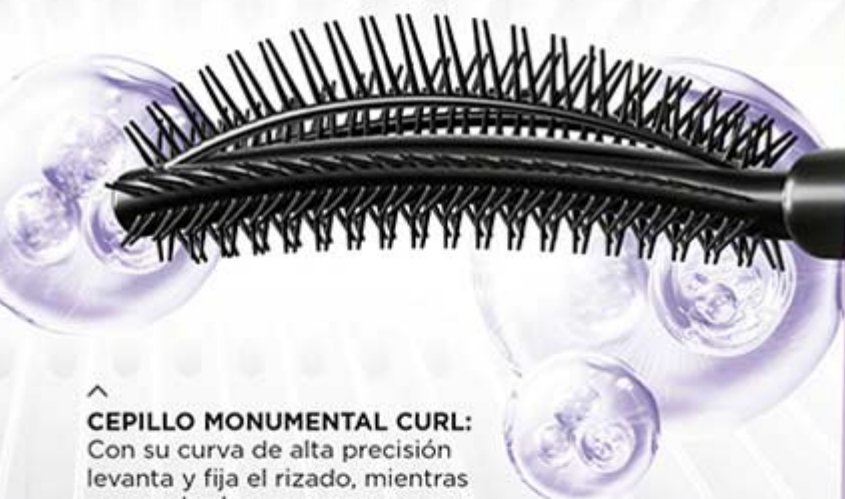

Riza y eleva hasta las pestañas más lacias.

La máscara Monumental
Lashes cuida tus pestañas y
te da el impacto que buscas
en tu mirada. Escanea el
código QR.

500% VOLUMEN + RIZADO INTACTO POR 32H¹

- ✦ Efecto volumen y rizado monumental
- ✦ Riza y eleva hasta las pestañas más lacias.
- ✦ Amigable con el retiro
- ✦ Sin grumos y no se corre

11
[AMINOÁCIDOS]
REDUCEN CAÍDA DE
PESTAÑAS POR QUIEBRE

^
CEPILLO MONUMENTAL CURL:
Con su curva de alta precisión levanta y fija el rizado, mientras sus cerdas largas separan y definen las pestañas, y las cortas aseguran volumen monumental.

¹Resultados prueba de eficacia vs. placebo, Brasil, 2025.

50% DSCTO

MONUMENTAL LASHES
Máscara Efecto
Mirada Monumental
9 g e .31 oz.;
Tono Noir Cód. 35204

A SOLO
\$ 9.99
~~\$ 20.00~~

GRATIS

**Essential
Desmaquillador
Bifásico (45 ml)**
por la compra de cada
Máscara Monumental