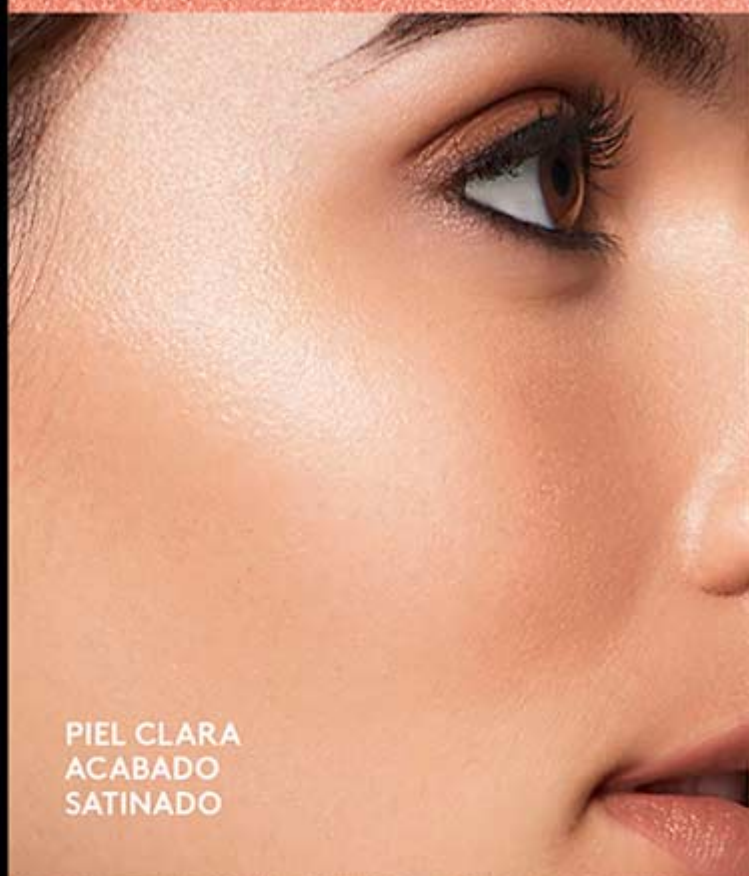

PIEL CLARA
ACABADO
SATINADO

PERLAS NUDE Cód. 19885