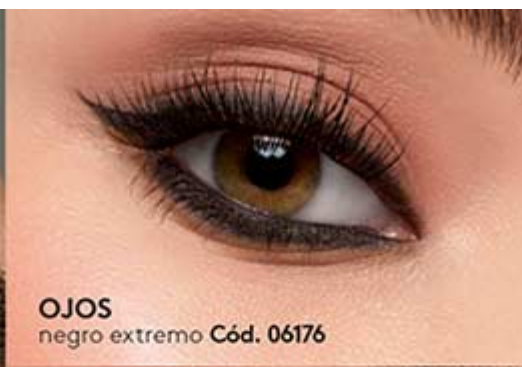

DELINEADORES EN LÁPIZ Y KOHL
DELINEADOS
**CON ALTA
PIGMENTACIÓN**

Maria está maquillada con delineador de ojos, tonos negro intenso y azul energético y delineador para labios tono rosa auténtica.