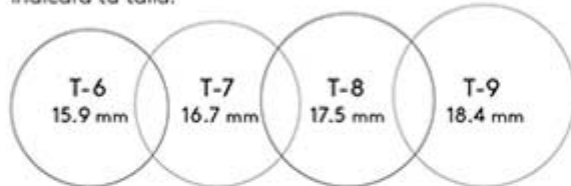

TALLA DE ANILLO MUJER

Coloca un anillo sobre el probador y el círculo dentro indicará tu talla.

3

NUEVO

1. SET DE ARETES X3 SILVER COTTON

Aretes más grandes
de 2 cm. **Cód. 35515**

Valorizado en ~~₡24.00~~ **$ 14.99**

2. COLLAR SILVER GROOVE

De 42 a 49 cm.

Cód. 35475

Valorizado en ~~₡36.00~~

$ 22.99

3. ANILLO SILVER RAINBOW

Talla 6 **Cód. 35485** / Talla 7 **Cód. 35486**

Talla 8 **Cód. 35487** / Talla 9 **Cód. 35488**

Valorizado en ~~₡36.00~~

$ 18.99

*Cristales de vidrio facetado. **Las perlas Finart, o acrílicas, han sido diseñadas para reflejar la belleza de las perlas naturales.