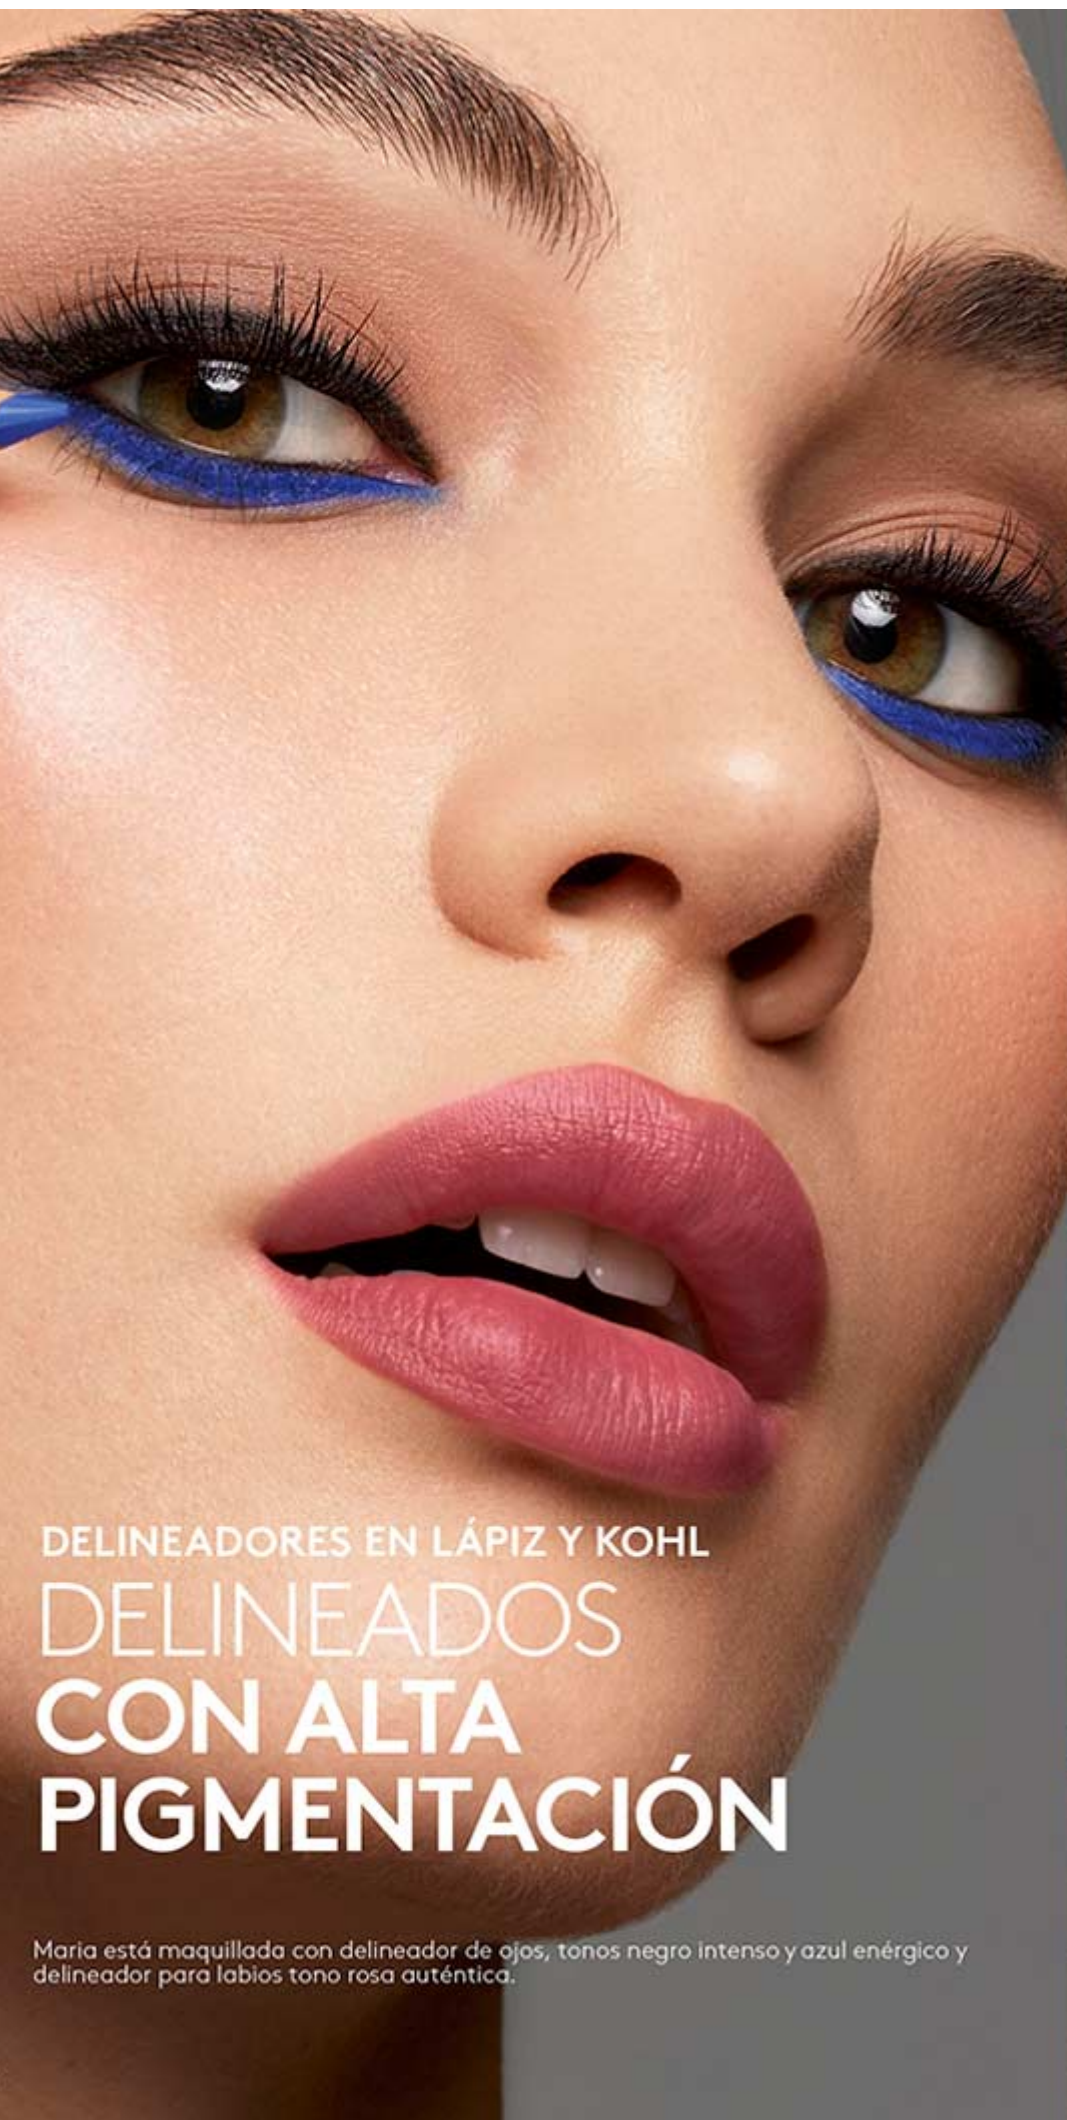

LABIOS
marrón optimista Cód. 10575

DELINEADORES EN LÁPIZ Y KOHL
DELINEADOS
**CON ALTA
PIGMENTACIÓN**

Maria está maquillada con delineador de ojos, tonos negro intenso y azul energético y delineador para labios tono rosa auténtica.