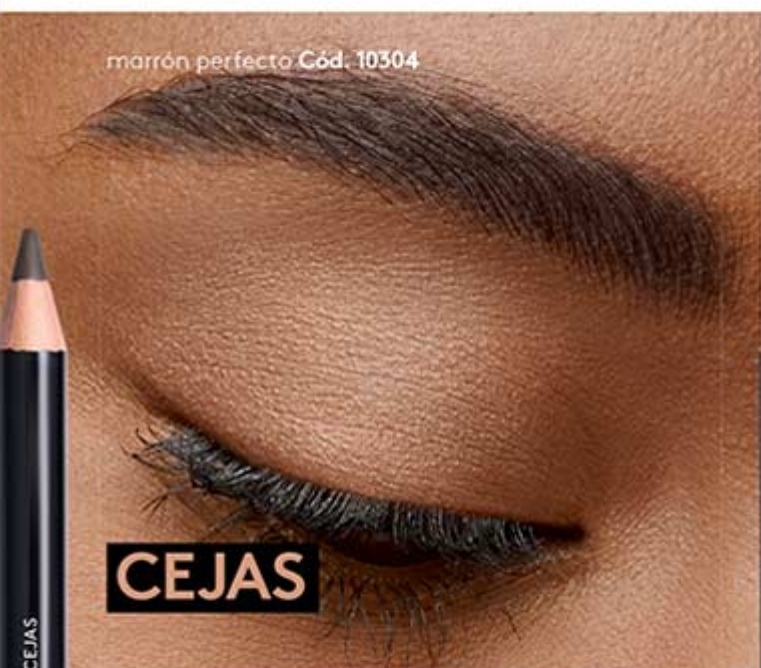

COSMIC COLORS: CAMBIAN CON EL REFLEJO DE LA LUZ

golden glow Cód. 08021

cosmic rose Cód. 08023

stellar blue Cód. 08027

DELINEADORES EN LÁPIZ Y GEL DELINEADOS CON ALTA PIGMENTACIÓN

marrón perfecto Cód. 10304

CEJAS

rosa auténtica Cód. 10573

LABIOS

castaño natural
Cód. 10305

marrón perfecto
Cód. 10304

marrón optimista
Cód. 10575

rojo fuerza
Cód. 10569

castaño
natural
Cód. 10305