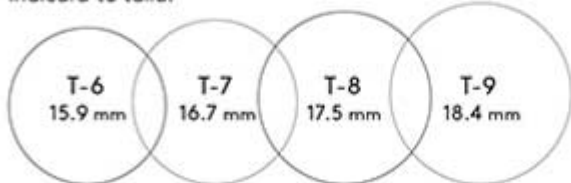

TALLA DE ANILLO MUJER

Coloca un anillo sobre el probador y el círculo dentro indicará tu talla.

2. SET DE ARETES X4 BUSQUETS

Con perlas Finart** y cristales*.
Cód. 35253
Valorizado en $30.00
$ 17.99

NUEVO

3. PENDIENTES CHUNKY LOVE

De 2.7 cm.
Cód. 35308
Valorizado en $32.00
$ 17.99

NUEVO

4. ANILLO SILVER SEA

Doble baño de plata.
Talla 6 Cód. 35320
Talla 7 Cód. 35321
Talla 8 Cód. 35322
Talla 9 Cód. 35323
Valorizado en $36.00
$ 17.99

*Cristales de vidrio facetado. **Las perlas Finart, o acrílicas, han sido diseñadas para reflejar la belleza de las perlas naturales.