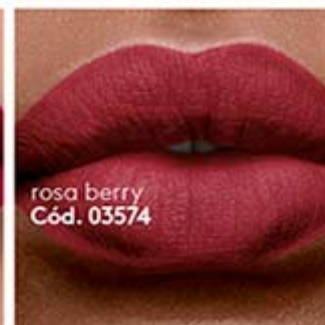

PALETA EYE PRO

Sombras de alta pigmentación 8.2g / .28 oz.

Valorizado en ~~₡38.00~~ **\$18.99**

*Prueba sensorial de duración hasta 12 horas,
en Colombia, 2024.

rojo vintage
Cód. 03506

extra

HIDRATACIÓN

HIDRACOLOR MATTE LÍQUIDO
MATE 24H*
HIALURÓNICO X4
NO TRANSFER**