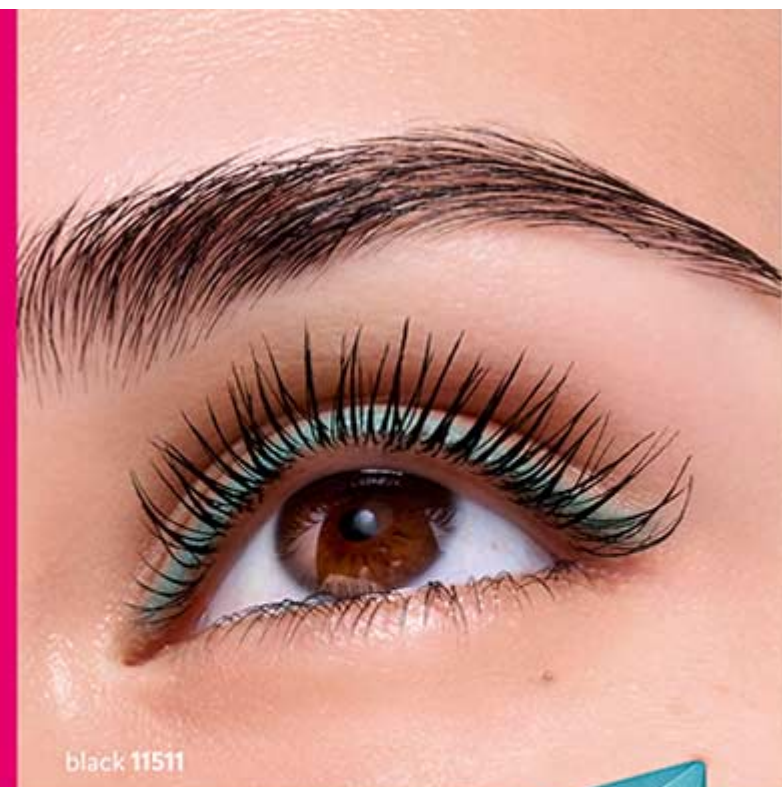

black 11511

MAGNETIC TUBING

7X MÁS LARGAS POR 24H*

CON RETIRADO ULTRA FÁCIL

STUDIO LOOK MAGNETIC TUBING

Máscara efecto alargador de pestañas tubing 8 g
cód. 11511

Precio regular $15.00

$8.99

*Prueba sensorial de duración en Colombia, 2024.

[PROMO] Mystic Star 6-7

NUEVO!

black 11511

cyzone®

STUDIO LOOK

MAGNETIC TUBING