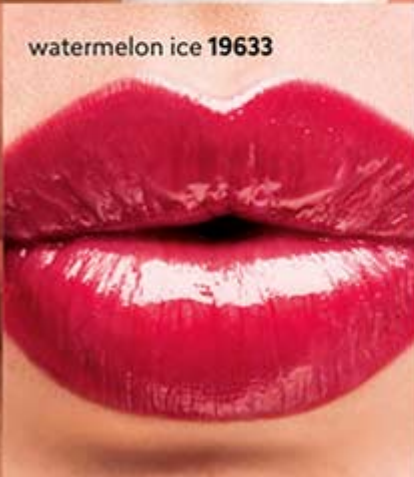

@ana_eusse1
cherry ice 09930

pomelo ice
09931

ICE CREAM GLOSS

BRILLO HIDRATANTE