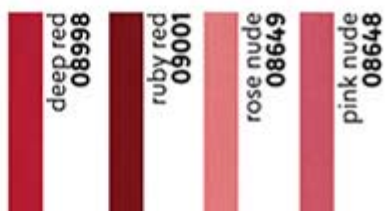

delineador ruby red 09001

ARMA TU LIP COMBO

labial hot cherry 02898

DELINEADOR MATE LIP LINER

1 RESALTA Y RELLENA

TUS LABIOS CON ULTRA DEFINICIÓN Y LARGA DURACIÓN

STUDIO LOOK MATE LIP LINER

Delineador de labios con acabado mate

0.28 g Precio-regular-$10.00

$6.99

BRILLO VOLUME UP

2 EFECTO VOLUMEN

CON HIDRATACIÓN AL INSTANTE

STUDIO LOOK VOLUME UP GLOSS

Brillo labial hidratante con efecto volumen

4.5 ml Precio-regular-$16.00

$8.50