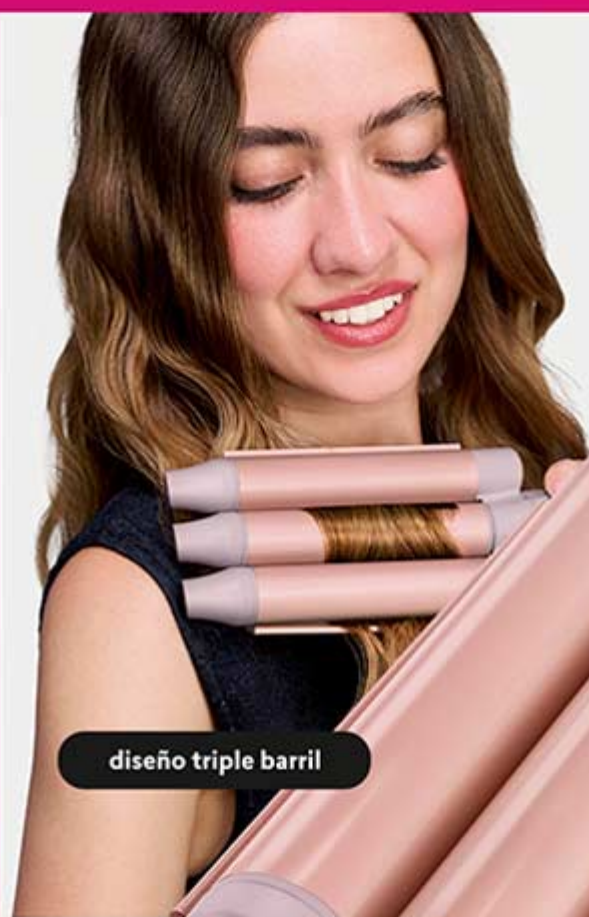

DESCUENTO TOP PROMO

A SOLO $32.99

diseño triple barril

SET COMPLETO

PARA ONDAS
PERFECTAS

INCLUYE!