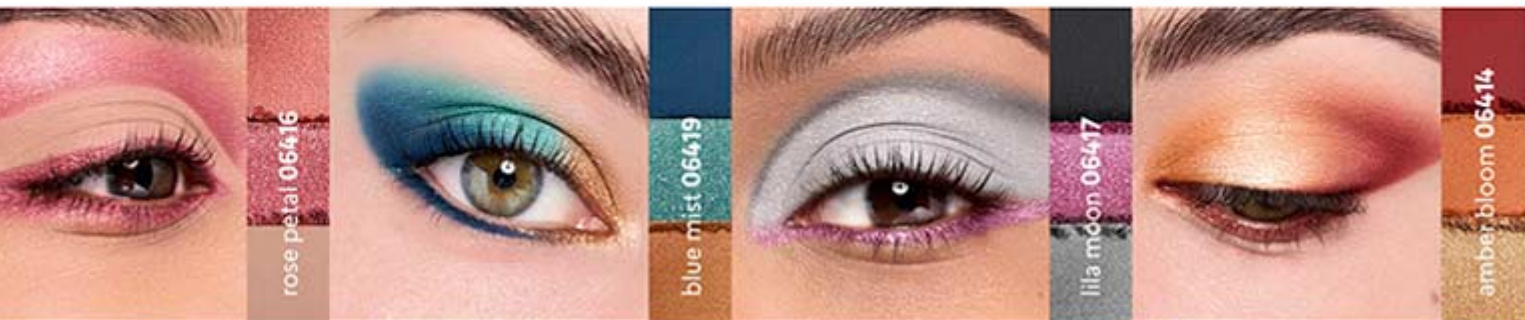

DOS PRODUCTOS

rose petal 06416

blue mist 06419

lila moon 06417

amber bloom 06414