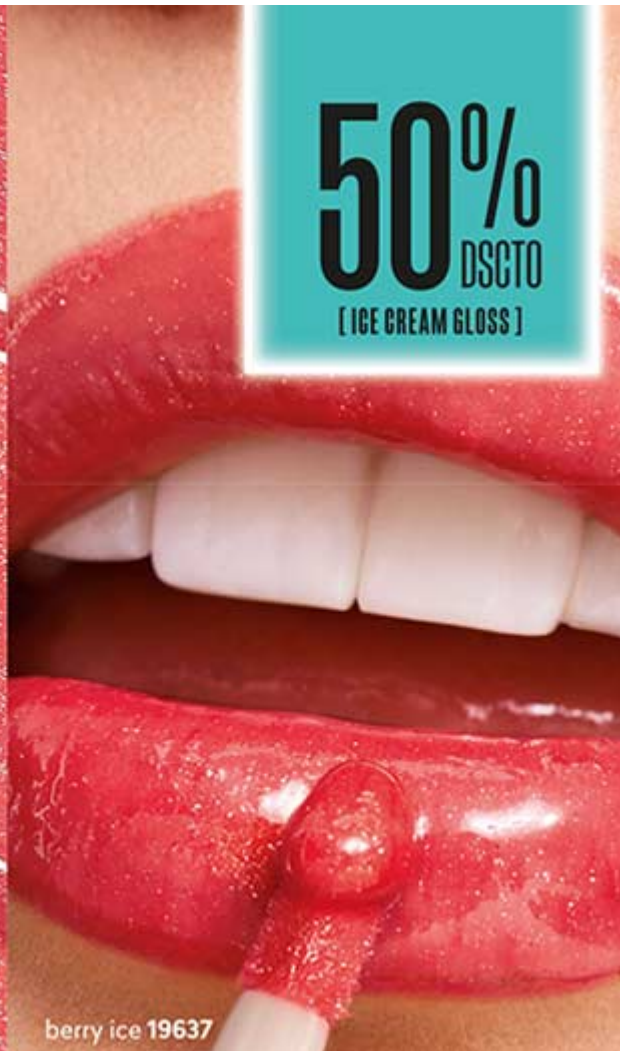

nude sand mate 05229

apple mate 05218

burgundy mate 04815

dusty rose mate 04952

sunset mate 05344

*Manteca de Karité, Esteres de jojoba, cera de flores de acacia y Cera de semilla de girasol. **El color puede lucir levemente distinto según el tono de la piel.

50%
DSCTO
[ICE CREAM GLOSS]

ICE CREAM GLOSS

BRILLO HIDRATANTE

Brillo y color natural
Sensación refrescante al instante
Sensación ligera

CY PLAY ICE CREAM GLOSS
Brillo labial con sensación refrescante 4.5 ml / 0.15 fl. oz.
Precio-regular-\$11.50
\$5.50