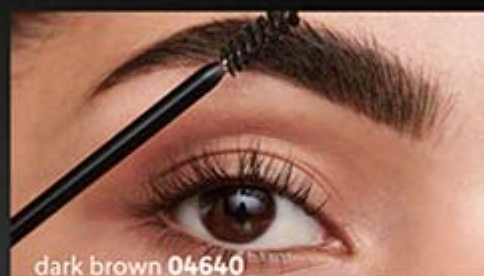

SOMBRAS GEL

SHIMMER & METAL

24H DE FULL PIGMENTACIÓN

SUAVE TEXTURA EN 10 TONOS

STUDIO LOOK GEL EYE PIGMENT

Sombras líquidas para ojos
larga duración 8 g
Precio regular \$18.00

\$8.99

ALOE VERA + PRO

VITAMINA B5

Párpados hidratados y super
frescos que no se agrietan.

EL DÚO PERFECTO PARA CEJAS NATURALES

50%
DSCTO

[SOMBRAS/BROW DUO/ OH MY BROW]

soft black 15405

dark brown 04640

DELINEADOR
PRECISION BROW DUO

**EFECTO
PELO A PELO**

24H ACABADO

100% NATURAL

STUDIO LOOK
PRECISION BROW DUO
Delineador retráctil para cejas
con punta ultrafina 0.06 g
Precio-regular-\$21.50

\$10.50

soft
brown
15403

brown
15404

soft black
15405