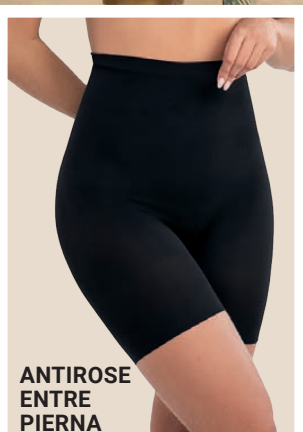

Talle: M Negro (199227)

Talle: L Negro (199228)

Talle: S Café (199229)

Talle: M Café (199230)

/ 10 pts

**\$19.99**

**\$15.99** c/u

**ANTIROSE  
ENTRE  
PIERNA**