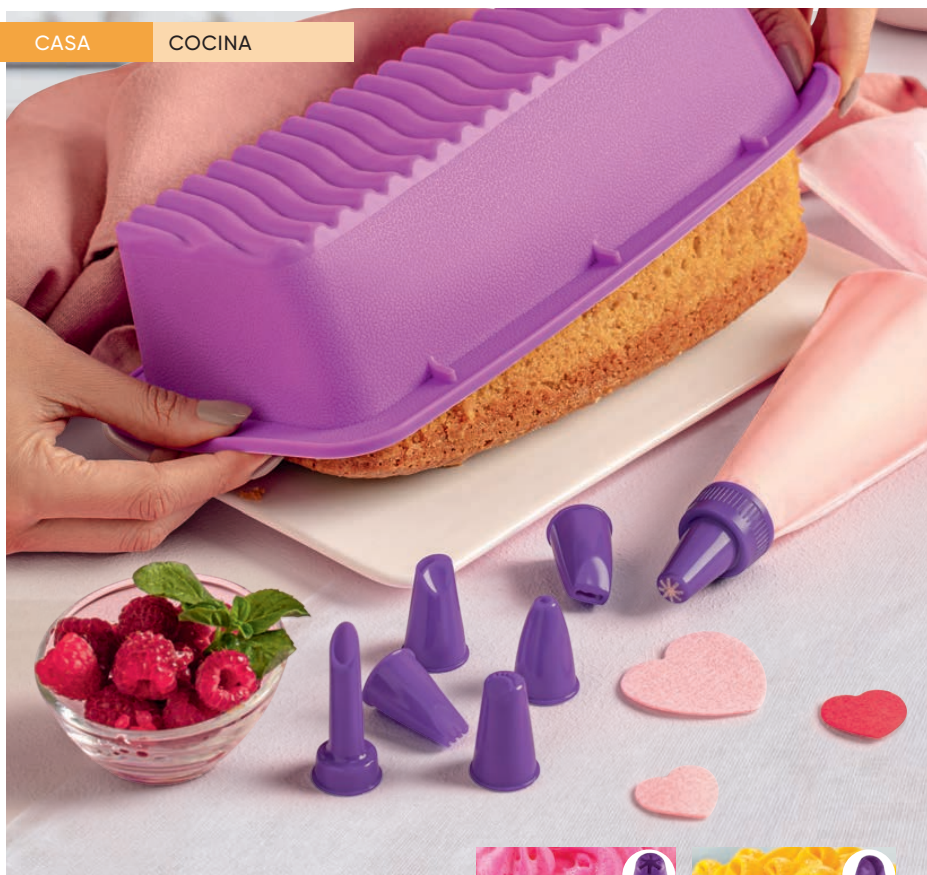

Boquilla estrella 6 puntas.

Boquilla línea punteada.

MÁS DEL 45% DE DTO.

Duya con 8 Boquillas

Boquillas plásticas y manga en peva.
Manga: largo: 28 cm, ancho: 15 cm (en la parte más ancha), ancho: 3.5 cm (en la parte más angosta).
Dimensiones de las boquillas (8 cabezales): diámetro entre: 2 y 3 cm, largo entre: 3 y 5.2 cm.
(130393) 2 pts

$6.99

$3.50

No incluyen los elementos de ambientación de las imágenes.