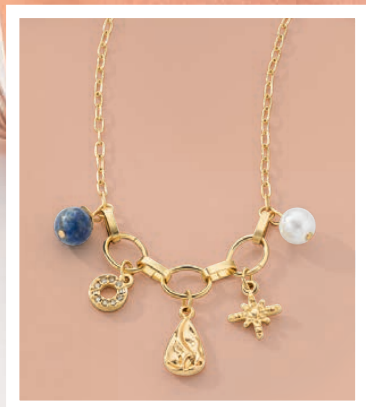

OFERTA

40%
DE DESCUENTO

BAÑO
DE ORO

CALIDAD
VERIFICADA

- Libre de níquel.
- Diseños exclusivos.
- Libre de metales pesados.
- Postes 100 % hipoalergénicos.

Collar Universe

Baño en oro de 18K, con piedras
semipreciosas y perlas de vidrio.

Medidas: 42 cm, extensor: 9 cm.

Libre de níquel.

(163466) 17 pts

~~$44.99~~

$26.99