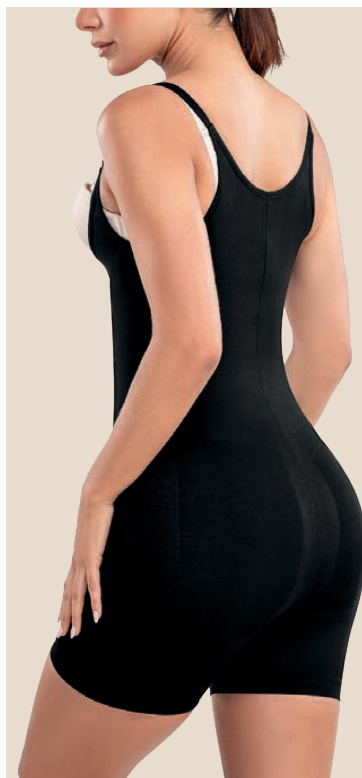

# LEVANTA LA COLA Y MOLDEA EL ABDOMEN

CENTRA  
EL BUSTO

---

MOLDEA  
EL ABDOMEN

**Aby Body Senos Libre Boxer**  
Poliamida y elastano.  
Con tiras ajustables  
y bandas levanta glúteos.

Talle: S Negro (199251)