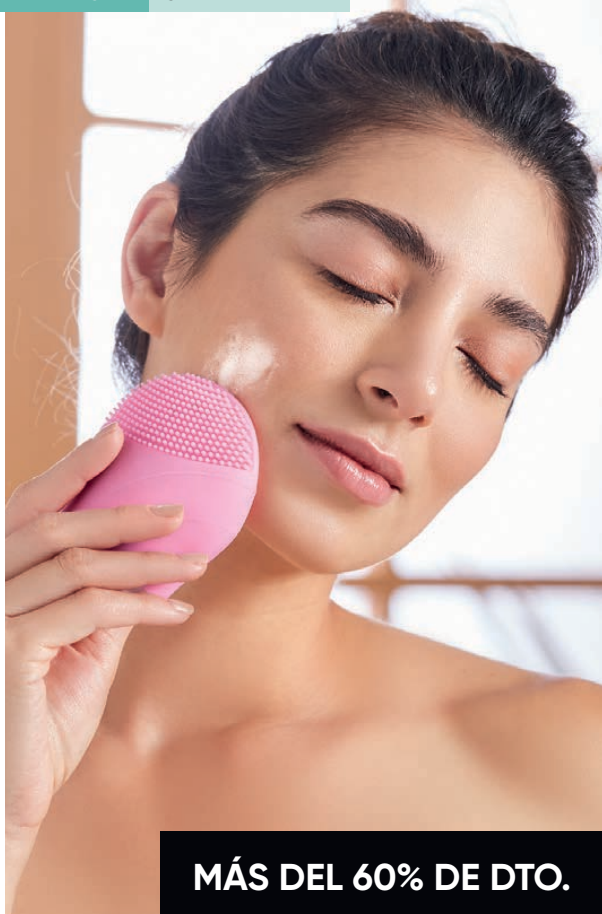

MÁS DEL 60% DE DTO.