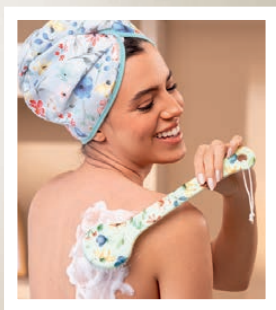

NUEVO

A. Cepillo de Baño Bliss
Plástico. Medidas: largo: 29.5 cm, ancho: 7 cm.
(196275) 4 pts
$9.99
$6.99

NUEVO

B. Guantes Exfoliantes Bliss
Poliéster. Medidas: largo: 19 cm, ancho: 17 cm.
(196274) 2 pts
$4.99
$3.99

NUEVO

C. Gorro Toalla Bliss
Poliéster. Medidas: largo: 60 cm, ancho: 25 cm.
(196272) 4 pts
$9.99
$6.99

No incluyen los elementos de ambientación de las imágenes.