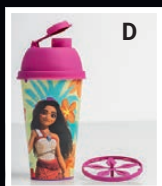

COMPRANDO CADA KIT DE ESTA PÁGINA.

**D. Vaso Shaker Moana de Disney**  
 De plástico, capacidad 473 ml. Medidas: alto: 18 cm, diámetro inferior: 5.4 cm, diámetro superior: 8.4 cm, alto: 13.2 cm. Apto para bebidas frías y lavavajillas. No apto para microondas.  
 (187779) 4 pts  
~~\$8.99~~