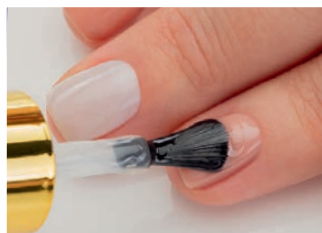

TRANSFORMA Y DECORA TUS UÑAS

PASO 1:

Aplica una capa de esmalte de tu preferencia.