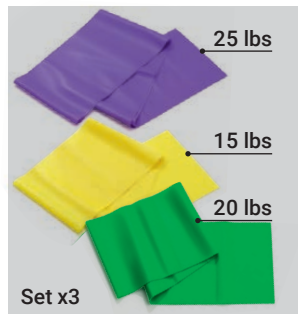

Set x 3 Cintas Elásticas Multifuncionales

100 % TPE. Morada 120 cm, 15 cm / Resistencia 25 lbs. Verde 120 cm, 15 cm / Resistencia 20 lbs. Amarilla 120 cm, 15 cm / Resistencia 15 lbs. (130422) 5 pts

$15.99

$7.99