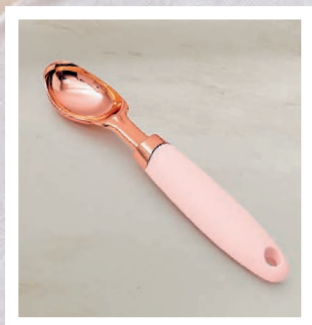

Boquilla ranurada.

Boquilla relleno.

Boquilla redonda.

MÁS DEL

**55%**  
DE DESCUENTO

**Cuchara para Helado Rose**  
Acero inoxidable. Largo: 20.5 cm,  
ancho: 4.3 cm, alto: 2.2 cm.  
(163443) 3 pts

**\$11.99**