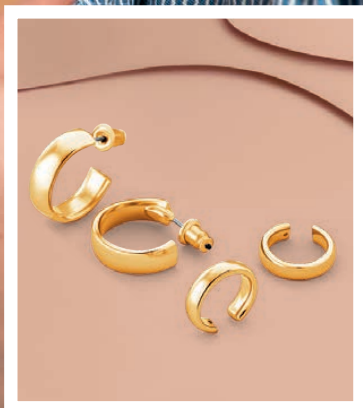

BAÑO
DE ORO

CALIDAD
VERIFICADA

- Libre de níquel.
- Diseños exclusivos.
- Libre de metales pesados.
- Postes 100 % hipoalergénicos.

Set x 3 pares de aretes

Aretes Misha

Baño de oro de 18K.

Set de aretes con 2 earcuff.

Medidas: aretes: 1.5 cm, 1.4 cm.

Earcuff: 0.99 cm, 0.88 cm.

Libre de níquel.

(187336) 10 pts

~~$23.99~~

$16.99