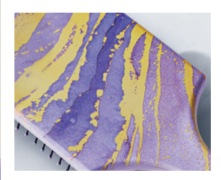

(154628) 5 pts

**\$9.99**

**\$7.50**

HASTA EL

**70%**

DE DESCUENTO

A

**A. Cepillo para Cabello Corazones**  
Plástico. Alto: 24 cm, largo: 8 cm. (151605) 2 pts  
**\$11.99**

**\$3.50**

B

**B. Cepillo para Cabello Marmolizado**  
Plástico. Con forma de corazón. Medidas: largo: 3.4 cm, ancho: 11 cm. (130565) 2 pts  
**\$11.99**

**\$3.50**

C

**C. Cepillo Gardenia**  
Plástico. Medidas: alto 24 cm, ancho 8 cm. (179830) 2 pts  
**\$9.99**