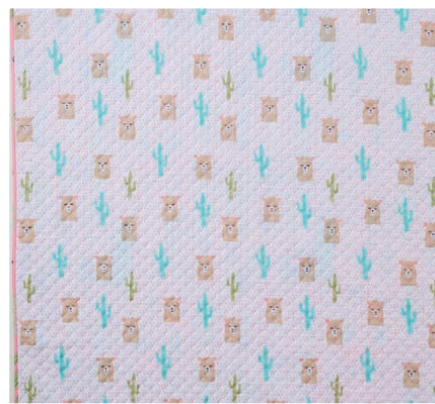

MÁS DEL

65%
DE DESCUENTO

Cubrecama +
funda de almohada

Cubrecama Llamas

100% poliéster, microfibra de 75 g,
relleno con guata de 90 g. Cubrecama:
230 cm, 140 cm. Funda: 55 cm, 70 cm.
(171436) 12 pts

~~$64.99~~

$19.99

4+
AÑOS

*Respetar el rango de edad asignado para el uso
de cada producto. Usar bajo la supervisión
de un adulto.*