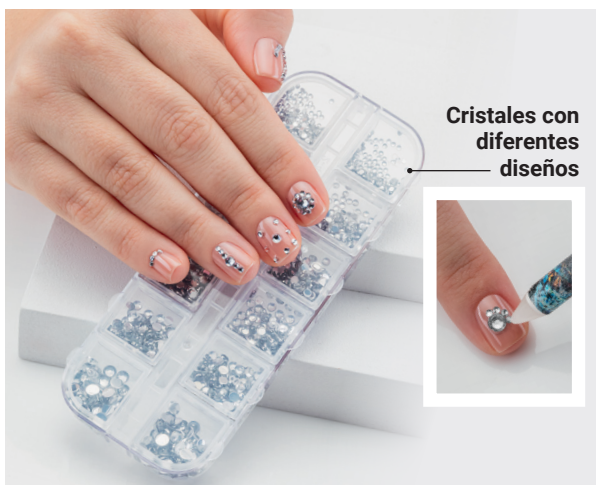

Cristales con
diferentes
diseños