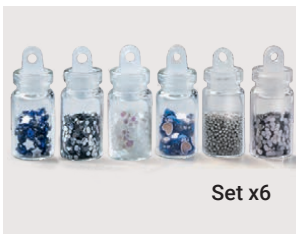

(139198) 2 pts

**\$5.99**

**\$3.50**

Con formas de:  
bolitas, lunares,  
corazones,  
diamantina  
y estrellitas.

**50% DE DESCUENTO**

Set x6

**Set x 6 Decoradores  
de Uñas Primavera**

Vidrio y plástico. Diámetro  
1.1 cm, alto 2.8 cm.