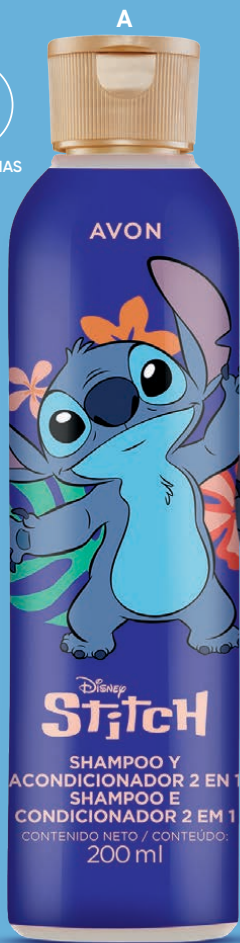

## FRUTAL FLORAL

¡Un toque  
de delicadeza!

Con suaves notas  
de manzana roja,  
lavanda y un fondo  
de almizcle.

NIÑEZ

DISNEY

MÁS DEL

45%

DE DESCUENTO

SIN LÁGRIMAS

AVON  
Disney  
**Stitch**  
SHAMPOO Y  
ACONDICIONADOR 2 EN 1  
SHAMPOO E  
CONDICIONADOR 2 EM 1  
CONTENIDO NETO / CONTEÚDO:  
200 ml

AVON  
Disney  
**Stitch**  
COLONIA / COLÔNIA  
CONTENIDO NETO / CONTEÚDO:  
150 ml

AVON  
Disney  
**Stitch**  
GEL PARA EL CABELLO  
GEL PARA CABELOS  
CONTENIDO NETO / CONTEÚDO:  
100 g

A. Shampoo  
2 en 1 Stitch  
de Disney  
200 ml.  
(198429) 6 pts  
\$14.99  
**\$8.99**

B. Colonia  
Stitch  
de Disney  
150 ml.  
(198430)  
5 pts  
\$13.99

**50%**  
DE DESCUENTO

A

SIN LÁGRIMAS

B

C

**A. Shampoo  
para Cabello  
y Cuerpo  
Spider-Man  
de Marvel**  
750 ml.  
(198420)  
6 pts  
\$18.99

**B. Colonia  
Spider-Man  
de Marvel**  
150 ml.  
(198421)  
6 pts  
\$15.99