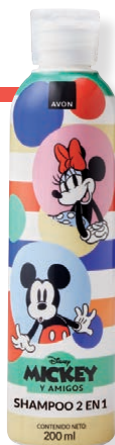

## FÓRMULA SUAVE

que limpia y acondiciona.

**A. Shampoo Mickey and Friends de Disney 200 ml. (216758) 5 pts**

~~\$11.99~~

**\$7.99**

NIÑEZ

DISNEY

Disney  
**MICKEY**  
Y AMIGOS

©Disney

**Shampoo Mickey and Friends de Disney**  
200 ml.  
(216758) 5 pts

**\$11.99**

**\$7.99**

**Colonia Minnie Mickey and Friends de Disney**  
150 ml.  
(216759) 6 pts

**\$12.99**

**\$8.99**

LANZAMIENTO