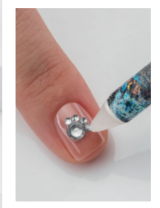

Decorador de Uñas Silver

Caja de plástico con 12
compartimentos. Cada
uno con cristales para
aplicar en las uñas.

Cristales en 6 medidas
diferentes. (1 tamaño
cada 2 compartimentos).
Medidas: largo 13 cm,
ancho 5 cm, alto 1 cm.

(170363) 4 pts

~~$9.99~~

$6.50