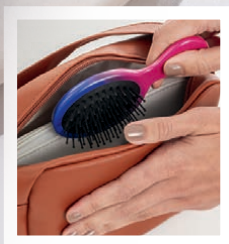

APTO  
PARA VIAJES

A

B

Incluye  
tapa

**40% DE DESCUENTO**

**MÁS DEL 55% DE DTO.**

**A. Cepillo Dorado Avon**

ABS y poliamida. Medidas: largo 8 cm,  
ancho 6 cm. (130464) 4 pts