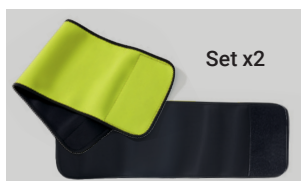

Set x2

Set de Sudoración Muslos

Poliéster, plástico y velcro.
Dimensiones de cada pieza (2): Largo: 59 cm, ancho: 20 cm.

(138254) 6 pts

$25.50

$9.50