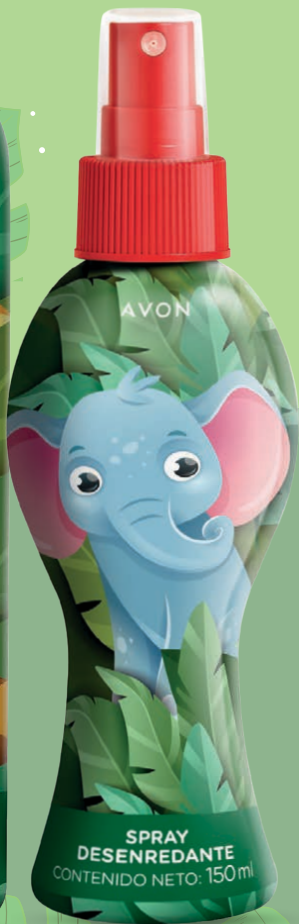

Llévalos también  
en venta individual:

**A. Shampoo 2 en 1  
Avengers de Marvel**  
200 ml.  
(130576) 4 pts

**\$13.99**

**\$6.99**

**B. Colonia Avengers  
de Marvel 150 ml.**  
(162654) 5 pts

**\$15.99**

**\$8.50**

*Dermatológicamente  
probado. Basado en estudios  
técnicos realizados.*

**MARVEL**  
**VENGADORES  
UNIDOS!**

© 2026 MARVEL

A

SIN LÁGRIMAS

B

**A. Shampoo 2 en 1 para Cabello Avon Kids Safari 200 ml. (130589) 5 pts**

**\$12.99**

**\$7.50**

**B. Spray Desenredante Avon Kids Safari 150 ml. (130597) 5 pts**

**\$11.99**

**\$7.50**

*Dermatológicamente probado. Basado en estudios técnicos realizados.*

Llévalos también  
en venta individual:

**A. Crema  
para Peinar  
Avon Kids Safari**  
150 g.  
(130588) 5 pts  
**\$11.99**

**\$7.50**

**B. Colonia  
para Niñas  
Avon Kids Safari**  
150 ml.  
(130591) 5 pts  
**\$14.50**

**\$7.50**

KIT x2  
~~\$26.49~~  
**\$9.99**