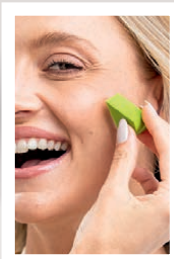

### Set de Maquillaje Lili

Medidas: bolsa 13 cm, 17.5 cm. Incluye: 2 esponjas y 1 brocha dual. (171444) 6 pts

**\$27.99**

**\$8.99**

Set x8