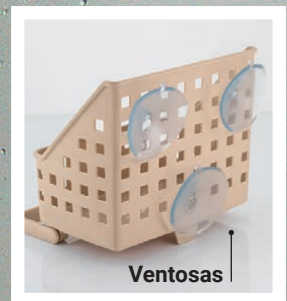

Ventosas

No incluyen los elementos de ambientación de las imágenes.