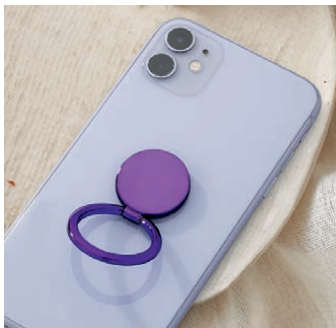

**\$31.99**

**\$14.99**

ESTILO

ACCESORIOS

HASTA EL

**45%**  
DE DESCUENTO

Ángulo de apertura  
máximo 180°

**Anillo para Celular  
Cherry Blossom**

Anillo para celular  
con forma de flor.

Dimensiones del artículo:

3.8 cm, 3.4 cm, 5 gramos.

Diámetro del anillo: 2.7 cm,  
2.5 cm. (133162) 2 pts

**\$7.99**

**\$3.99**

**Anillo para Celular Galaxia**

Anillo para celular circular  
de metal. Medidas: