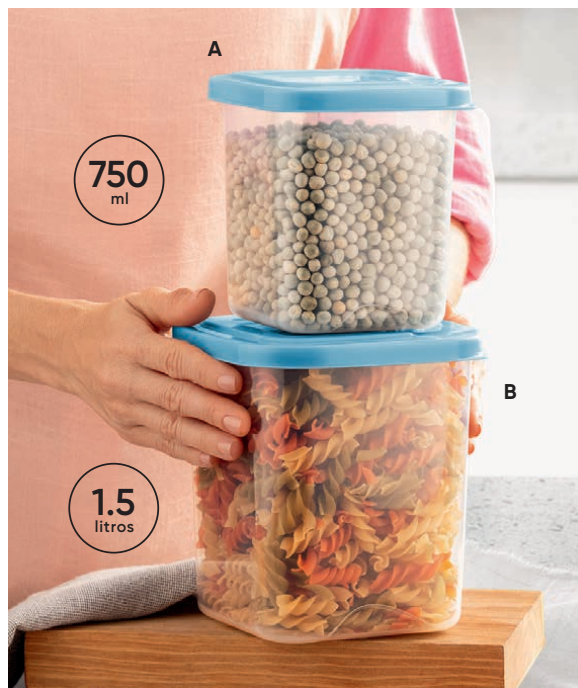

APTO LAVAVAJILLAS

APTO MICROONDAS SIN TAPA

A. Recipiente Alto Pequeño
Plástico. Largo: 10.8 cm, alto 11.7 cm, ancho 10.8 cm. (166188) 3 pts

~~$7.50~~
$4.99

B. Recipiente Alto Mediano
Plástico. Largo: 13.2 cm, alto 14.2 cm, ancho 13.2 cm. (166190) 4 pts

~~$9.99~~
$5.99

No incluyen los elementos de ambientación de las imágenes.