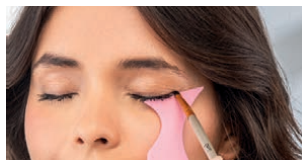

Guía para Maquillaje

Plástico. Largo 14.9 cm,
ancho 4.1 cm, alto 0.8 cm.

(171612) 2 pts

$5.99

$3.50