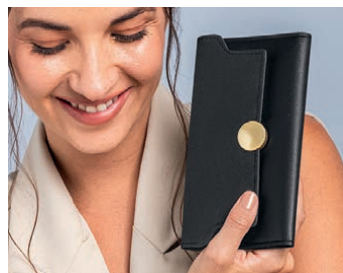

**Pulsera Llavero  
Leopardo**

Pulsera  
con estampado  
que puede utilizarse  
como llavero manos  
libres. Medidas:  
10 cm, 1.36 cm.  
(178870) 5 pts

~~\$14.99~~

**\$8.50**

**Cangurera Marina**

Bolso de cintura.  
Forro en poliéster.  
Diseño azul marino  
con cremallera.  
(151593) 4 pts

### Billetera Emma

Cuero sintético, botón de cerrado, tres bolsillos internos y cuatro ranuras para tarjetas. Alto: 11 cm, ancho: 8 cm.

(133169) 6 pts

~~\$17.99~~

**\$9.99**