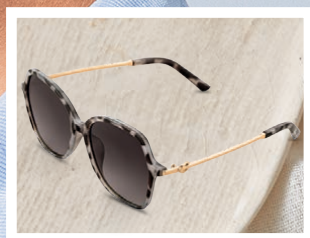

### Gafas de Sol Melissa

Policarbonato, con montura y patas de metal.

Medidas: ancho: 15 cm, largo: 14.5 cm, alto: 5.8 cm.

(179191) 7 pts

**\$16.99**

**\$11.99**