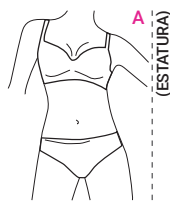

TABLA DE MEDIDAS DE ROPA CONTROL

La intersección de ambas medidas te dará la talla correcta

		B Peso																	
		Mts	Kg	40kg	45kg	50kg	55kg	60kg	65kg	70kg	75kg	80kg	85kg	90kg	95kg	100kg	105kg	110kg	
A Estatura	1,40 mts																		
	1,45 mts																		
	1,50 mts																		
	1,55 mts																		
	1,60 mts																		
	1,65 mts																		
	1,70 mts																		
	1,75 mts																		
	1,80 mts																		
	1,85 mts																		

Ejemplo: Si tu estatura es 1,60 cm y tu peso es 65 kg, tu talla es **L**