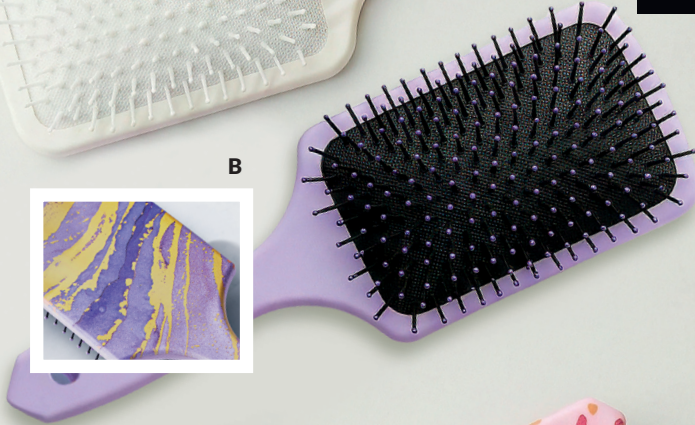

**C. Gorro Toalla Gardenia**

Medidas: ancho

60 cm, alto 25 cm.

(179829) 3 pts

**\$8.99**

**\$5.50**

**D. Gorro Toalla Corazones**

Poliéster. Medidas: alto 60 cm, ancho 25 cm.

(154628) 5 pts

**\$9.99**

**\$7.50**

HASTA EL

**70%**

DE DESCUENTO

A

**A. Cepillo para Cabello Corazones**  
Plástico. Alto: 24 cm, largo: 8 cm. (151605) 2 pts  
**\$11.99**

**\$3.50**

B

**B. Cepillo para Cabello Marmolizado**  
Plástico. Con forma de corazón. Medidas: largo: 3.4 cm, ancho: 11 cm. (130565) 2 pts  
**\$11.99**

**\$3.50**

C

**C. Cepillo Gardenia**  
Plástico. Medidas: alto 24 cm, ancho 8 cm. (179830) 2 pts  
**\$9.99**