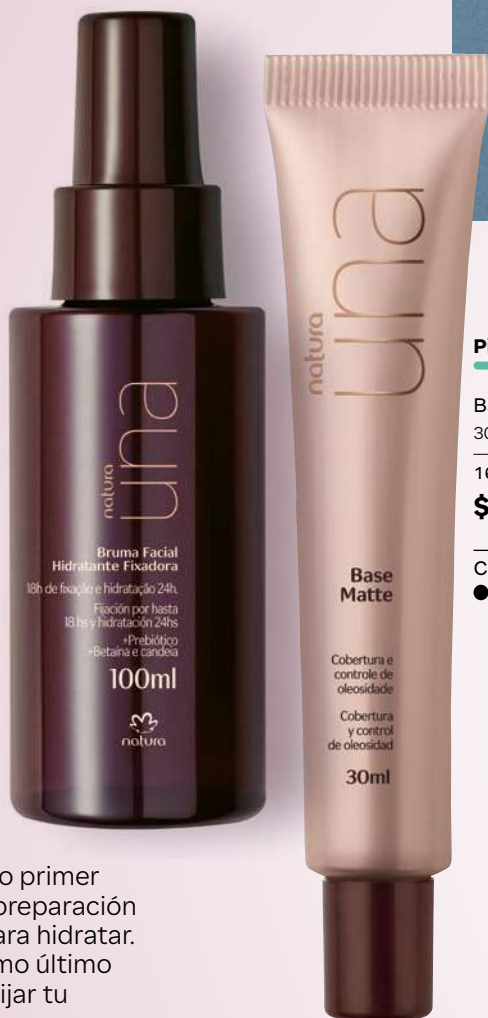

Maquillaje con hasta 100% de

TRATAMIENTO DE SKINCARE

18 hrs. de fijación de
maquillaje con prebiótico
e hidratación 24 hrs.

Bruma facial hidratante
fijadora* 100 ml

(153720) 20 pts

\$ 30

Favorito
Natura

Helena Felipe usa **Base Matte** una 43N

#Tip

Aplica como primer
paso en la preparación
de la piel para hidratar.
Y luego como último
paso para fijar tu
maquillaje.

*Este logo no representa una certificación.

**El tono de la base puede variar por la impresión o según el tono de la piel.