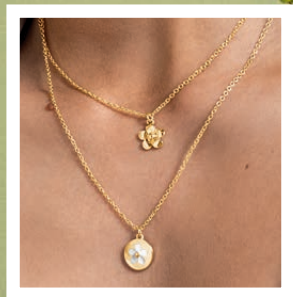

Collar + pulsera

Colección Lisboa

Chapado en oro, con perla plástica de forma irregular.

Medidas: largo collar: 42 cm, extensor: 9 cm; pulsera:

18.5 cm, extensor: 2.5 cm. Libre de níquel.

(179822) 7 pts

\$19.99

Chapado en oro. Con cristales. Una pulsera en hilo.
Medidas: largo (cada una): 18.5 cm. Libre de níquel.
(138232) 7 pts

~~\$19.99~~

\$11.99

LIBRE
DE NÍQUEL

MÁS DEL

40%
DE DESCUENTO

LIBRE
DE NIQUEL

Set x 2 collares

Collares Moly

Chapado en oro. Medidas
(cada collar): largo: 42 cm,
extensor: 9 cm. Libre de níquel.
(171576) 6 pts

\$15.99

\$8.99

OFERTA ESPECIAL

GAFAS DE LECTURA PLEGABLES

Accesorios indispensables para cuidar tu vista
con un estilo clásico y sobrio.