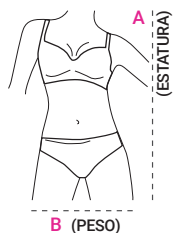

Abi Camisilla Control Senos Libres
 Poliamida y elastano.
Talle: S/M Beige (199241)
Talle: L/XL Beige (199242)
 / 11 pts
\$22.99

\$17.99 c/u

MÁS DEL 20% DE DTO.

TABLA DE MEDIDAS DE ROPA CONTROL

La intersección de ambas medidas te dará la talla correcta