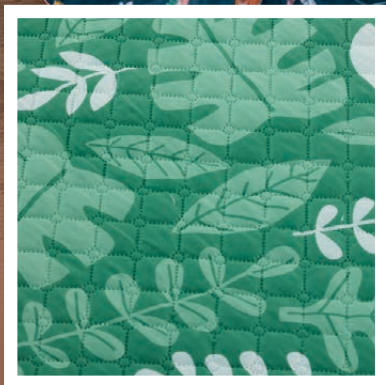

Cubrecama Jungla Tropical

100 % poliéster. Cubrecama: 230 cm,
140 cm. Funda: 50 cm, 70 cm

(138286) 28 pts

$64.99

$44.99