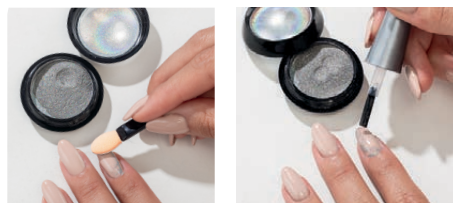

\$9.99

\$4.50

HASTA EL 50% DE DTO.

Polvo Holográfico para Uñas

Plástico y metal. Medidas: caja: largo 4 cm, ancho 4 cm, alto 1.5 cm. Esponja en barra: diámetro 0.7 cm, alto 0.3 cm. (169496) 3 pts

\$8.99

\$4.50