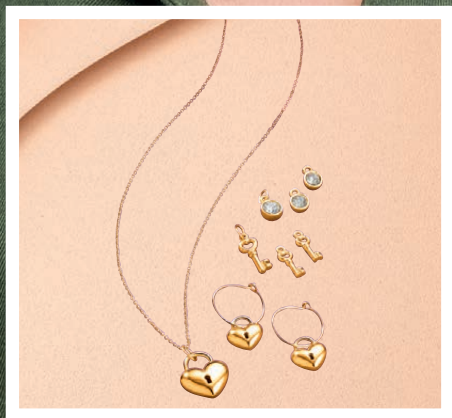

(171524)
J

Collar Lorena

Chapado en oro. Con cristales y dije en forma de corazón con iniciales. Largo collar: 41.91 cm, extensor: 8.89 cm. Dije: 1.8 cm.

Libre de níquel. **6 pts**

~~\$14.99~~

\$9.99 c/u

LIBRE
DE NÍQUEL

Colección Encanto

Baño de oro en 18K,
con cristales de vidrio.
Medidas: collar: 42 cm,
extensor: 9 cm, aretes:
1.5 cm, dijes: entre 0.65 cm
y 1.45 cm. Libre de níquel.
(174592) 14 pts

~~\$34.99~~

\$22.99