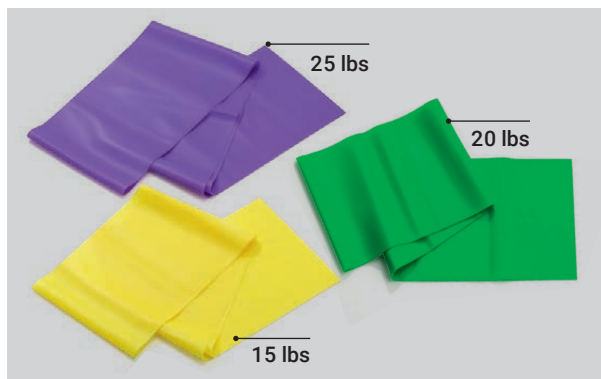

Set x 3 Cintas Elásticas Multifuncionales

100 % TPE. Morada 120 cm, 15 cm / Resistencia 25 lbs. Verde 120 cm, 15 cm / Resistencia 20 lbs. Amarilla 120 cm, 15 cm / Resistencia 15 lbs.

(130422) 4 pts

~~$15.99~~

$5.99

MÁS DEL 60% DE DTO.