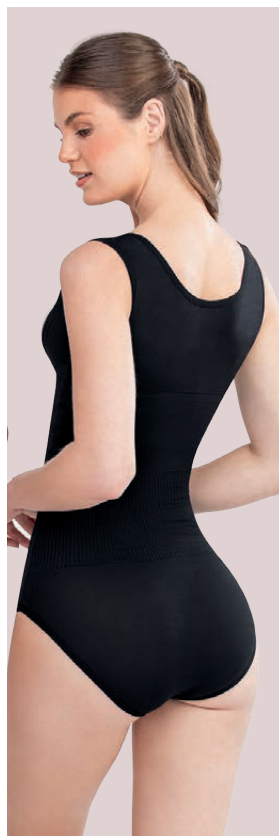

Poliéster, nailon. Bolso para hombre.
1 compartimento principal, bolsillo
delantero y trasero, correa ajustable.
Medidas: 18.2 cm, 13.2 cm, 4.7 cm.
(155230) 9 pts

\$28.99

\$14.99

Unidades limitadas,
producto hasta agotar stock.

Gafas de Sol Luis

Policarbonato estilo aviador.
Medidas: 13.8 cm, 13 cm,
4.8 cm. Protección UV400.
(179189) 7 pts

\$16.99

\$10.99

FILTRO UV400

ESTILO

ROPA INTERIOR

ESTILIZA TU FIGURA

Moldea
el abdomen

Estiliza
la figura

**Aby Body
Senos Libre Panty**
Poliamida y elastano,
aplana el abdomen
y moldea tu figura.
Talle: M Beige (199258)
Talle: S Negro (199260)
/ 14 pts

\$27.99

\$21.99 c/u