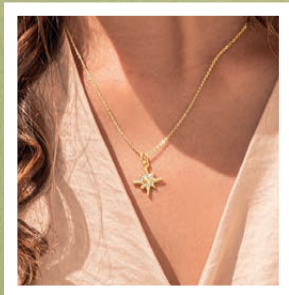

MÁS DEL

45%
DE DESCUENTO

Collar
+ 1 par de aretes

Colección Priscilla

Chapado en oro.
Con perlas acrílicas
y fundición de zinc.
Medidas: largo collar
41.91 cm, extensor:
8.89 cm. Aretes: 1.2 cm.
Libre de níquel.
(171503) 4 pts

$12.99

$6.99

LIBRE
DE NÍQUEL