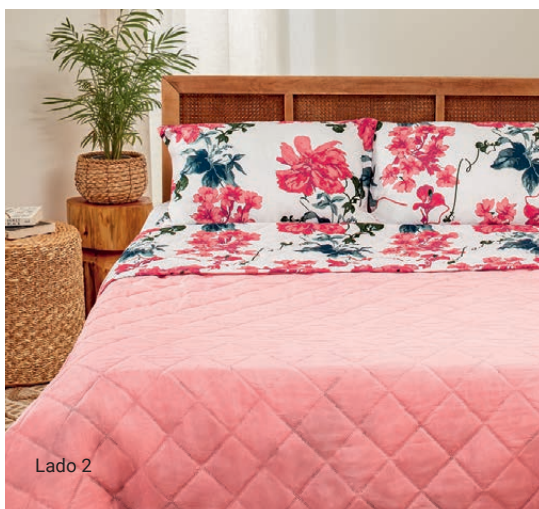

No incluyen los elementos de ambientación de las imágenes.