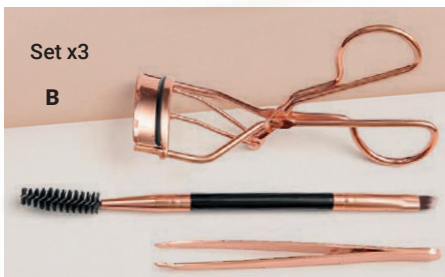

\$25.99

\$16.50

Unidades limitadas,
producto hasta agotar stock.

A. Remover de Vello Facial

ABS y acero inoxidable. Largo 11.1 cm, ancho 2.4 cm, alto 2.7 cm. Funciona con una pila AA no incluida. Voltaje: 1.5, potencia: 0.5 W. (133307) 7 pts

\$18.99

\$10.99

B. Set de Cejas Oro Rosa

Acero inoxidable. Medidas del Rizador de pestañas: largo: 10 cm, ancho: 6.5 cm, alto: 3.5 cm. Pinza para cejas: largo 9.7 cm, ancho 1cm, alto 0.5 cm. Pincel y Cepillo para cejas: alto 16 cm, ancho 1cm. (170364) 4 pts