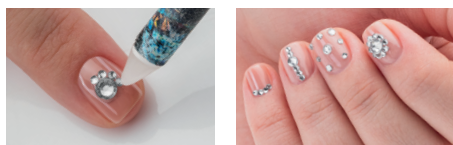

Decorador de Uñas Silver

Caja de plástico con 12 compartimentos. Cada uno con cristales para aplicar en las uñas. Cristales en 6 medidas diferentes. (1 tamaño cada 2 compartimentos). Medidas: largo 13 cm, ancho 5 cm, alto 1 cm. (170363) 3 pts

$9.99

$4.50