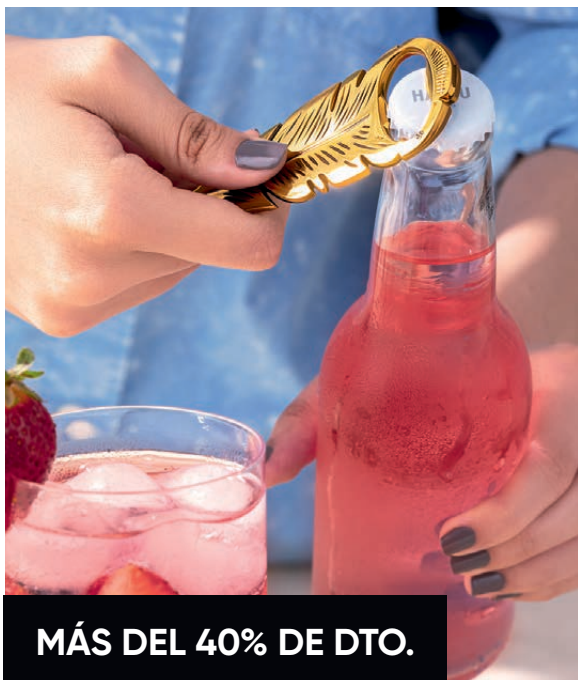

\$8.99

\$5.99

No incluyen los elementos de ambientación de las imágenes.

MÁS DEL 35% DE DTO.

Molde 7 en 1 Happy Smile
Silicona. Ancho: 14.5 cm, largo: 14.5 cm, alto: 2 cm. Molde de hielo en silicona con formas de cara sonriente con 7 espacios. (162478) 3 pts

\$8.99

\$5.50

MÁS DEL 40% DE DTO.

Abridor de Botellas Hoja
Destapador de botellas de metal en forma de pluma. Alto: 9.8 cm, ancho: 4.2 cm. (173299) 2 pts

\$6.99

\$3.99

HASTA EL

50%