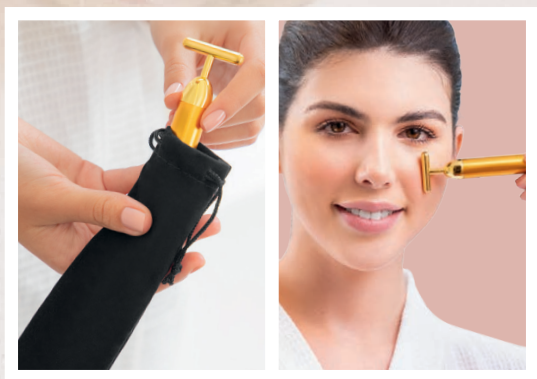

BIEN ESTAR

Una selección pensada para realzar lo mejor de vos, con productos que acompañan tu bienestar diario y cuidan de ti de adentro hacia afuera.