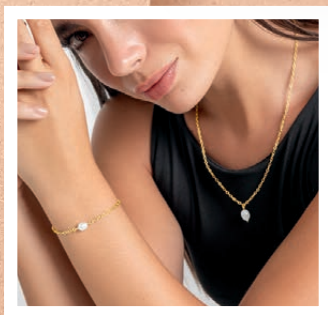

Medidas: largo: 41.91 cm y 45.72 cm, extensor: 8.89 cm. Libre de níquel.

(171511) 7 pts

\$18.99

\$11.99

Collar Supreme

Chapado en oro. Collar multicapas con perlas de plástico y fundición de zinc. Medidas: largo: 41.91 cm, extensor: 8.89 cm. Libre de níquel.

Collar + pulsera

Colección Lisboa

Chapado en oro, con perla plástica de forma irregular.

Medidas: largo collar: 42 cm, extensor: 9 cm; pulsera:

18.5 cm, extensor: 2.5 cm. Libre de níquel.

(179822) 7 pts

\$19.99