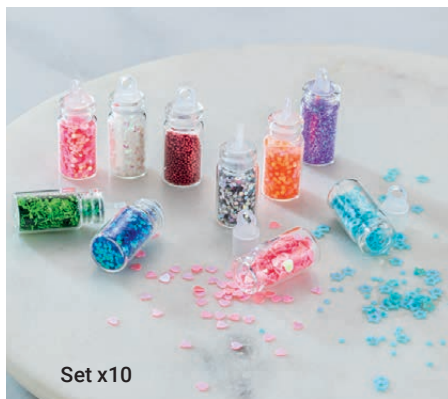

Set de Manicure Lili

Plástico, metal y acero de carbono. Bolsa: ancho: 15 cm, alto: 10 cm.

(155223) 4 pts

\$9.99

\$5.99

No incluyen los elementos de ambientación de las imágenes.

Set x10

MÁS DEL 60% DE DTO.

Diferentes formas

Unidades limitadas,
producto hasta agotar stock.

Set x10 Decoradores de Uñas

Frasco, diámetro: 1.1 cm, alto 2.8 cm. Con varios colores y diseños. (139505) 2 pts

\$7.99

\$2.99

Cristales con diferentes diseños