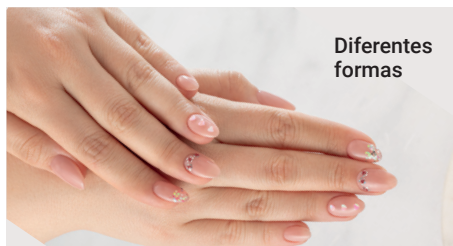

Diferentes formas

Unidades limitadas,
producto hasta agotar stock.

Set x10 Decoradores de Uñas

Frasco, diámetro: 1.1 cm, alto 2.8 cm. Con varios colores y diseños. (139505) 2 pts

\$7.99

\$2.99

Cristales con diferentes diseños