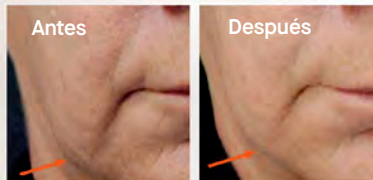

100%

MOSTRÓ UNA DISMINUCIÓN DE LA INTENSIDAD DE LAS ARRUGAS DESPUÉS DE 2 MESES****.

MÁS VENDIDO
#1
EN YANBAL*