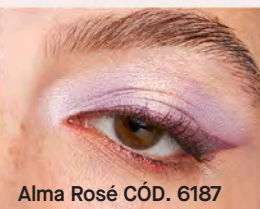

# ¡Combina y crea miles de looks!

Paletas de Sombras de ultra pigmentación

**Alta adherencia  
y larga duración**

**Paleta de Sombras**  
Textura sedosa con  
agentes emolientes.

Neutral Nudes  
CÓD. 6188