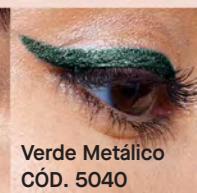

Verde Metálico
CÓD. 5040