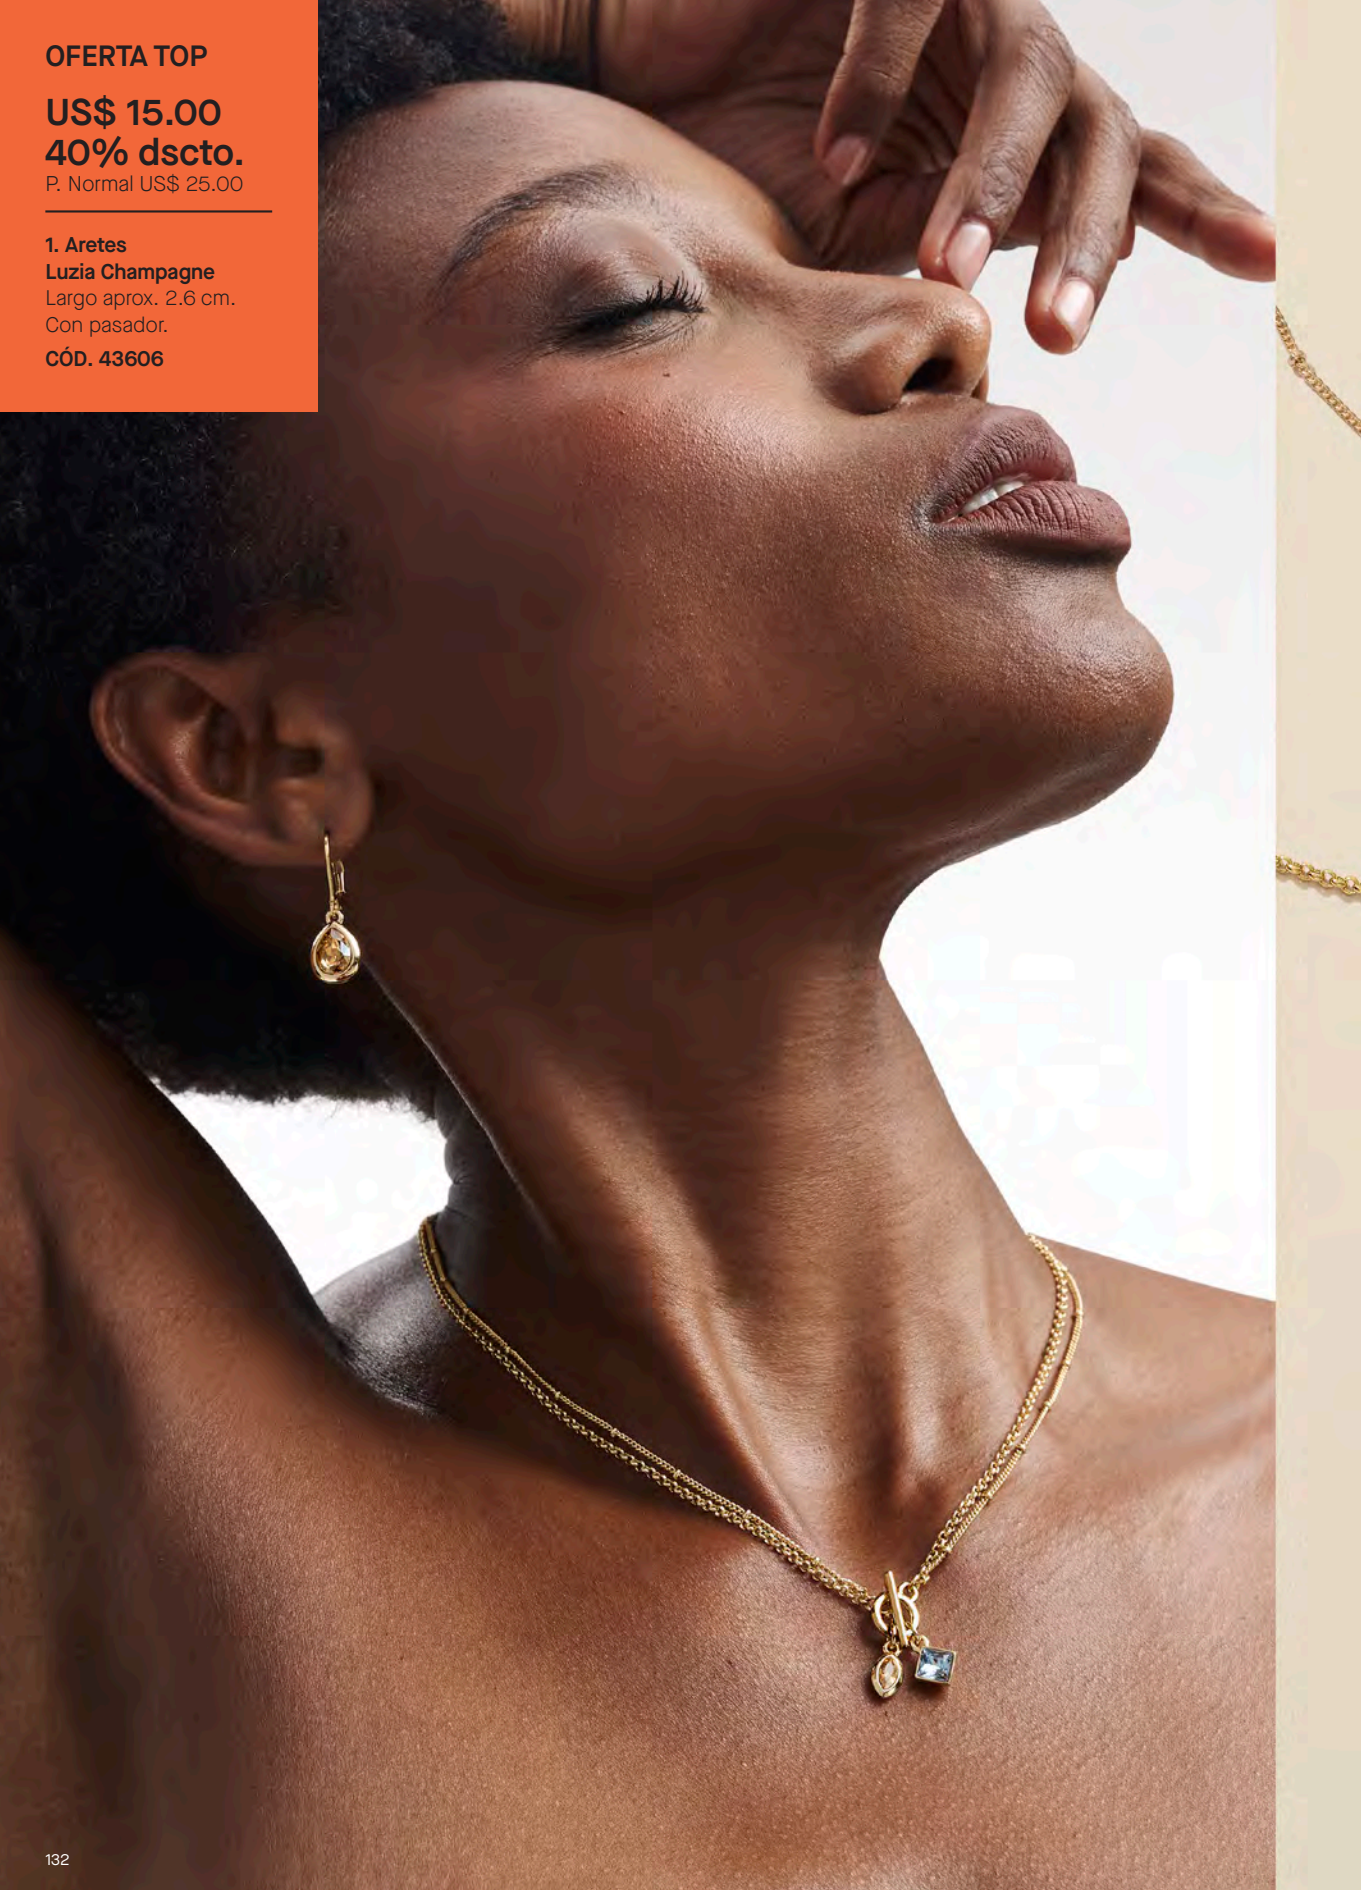

OFERTA TOP

US$ 15.00
40% dscto.

P. Normal US$ 25.00

1. Aretes

Luzia Champagne

Largo aprox. 2.6 cm.

Con pasador.

CÓD. 43606