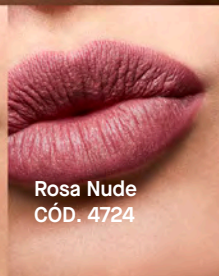

# ¡Labios intactos hasta por 12 horas!\*

Hydra-Lip Labial Larga Duración

Pink Coral  
CÓD. 6303

116

Fucsia de Ensueño  
CÓD. 4527

Vanity Rosé  
CÓD. 4322

Rosa de mis Sueños  
CÓD. 4082

Rosa Nude  
CÓD. 4724