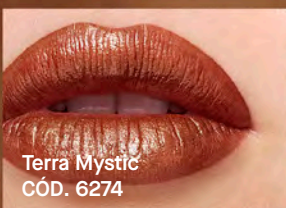

## Fabuloso acabado satinado que dura hasta por 16 horas\*

Labial Líquido Satinado

Textura suave, ligera y de alta adherencia

Recomendación:

Deja que se seque para que se fije correctamente.

Con Ácido Hialurónico