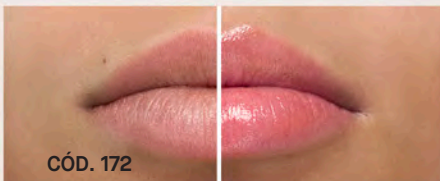

BB Lips

Labios hidratados, reparados, protegidos y con un toque natural de color. SPF 20.

Cont. 3.8 g

- > **40%** aumento del volumen**.
- > **29%** disminución de arrugas superficiales***.

Natural Pink

CÓD. 172