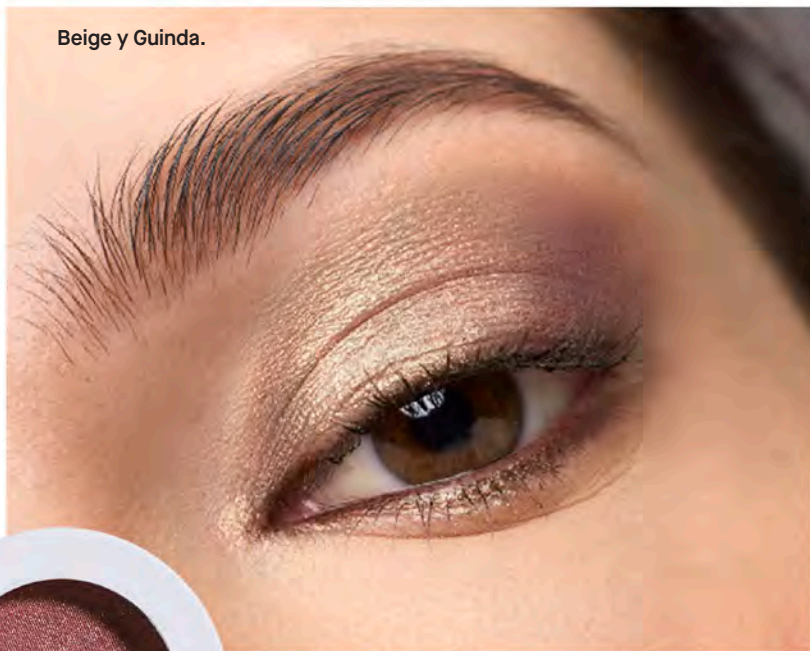

# Ya!

Una línea de maquillaje práctica, fácil y versátil,  
para que la uses como prefieras.

Beige y Guinda.

Ya!  
de Venezuela  
SOMBRA  
COMPACTA  
EYESHADOW  
Guinda  
CÓD. 5448

Azulino  
CÓD. 5453

Morado  
CÓD. 5451