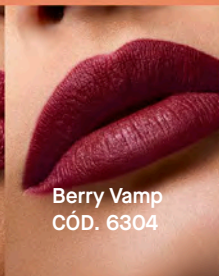

Queen Granate
CÓD. 4720

Berry Vamp
CÓD. 6304