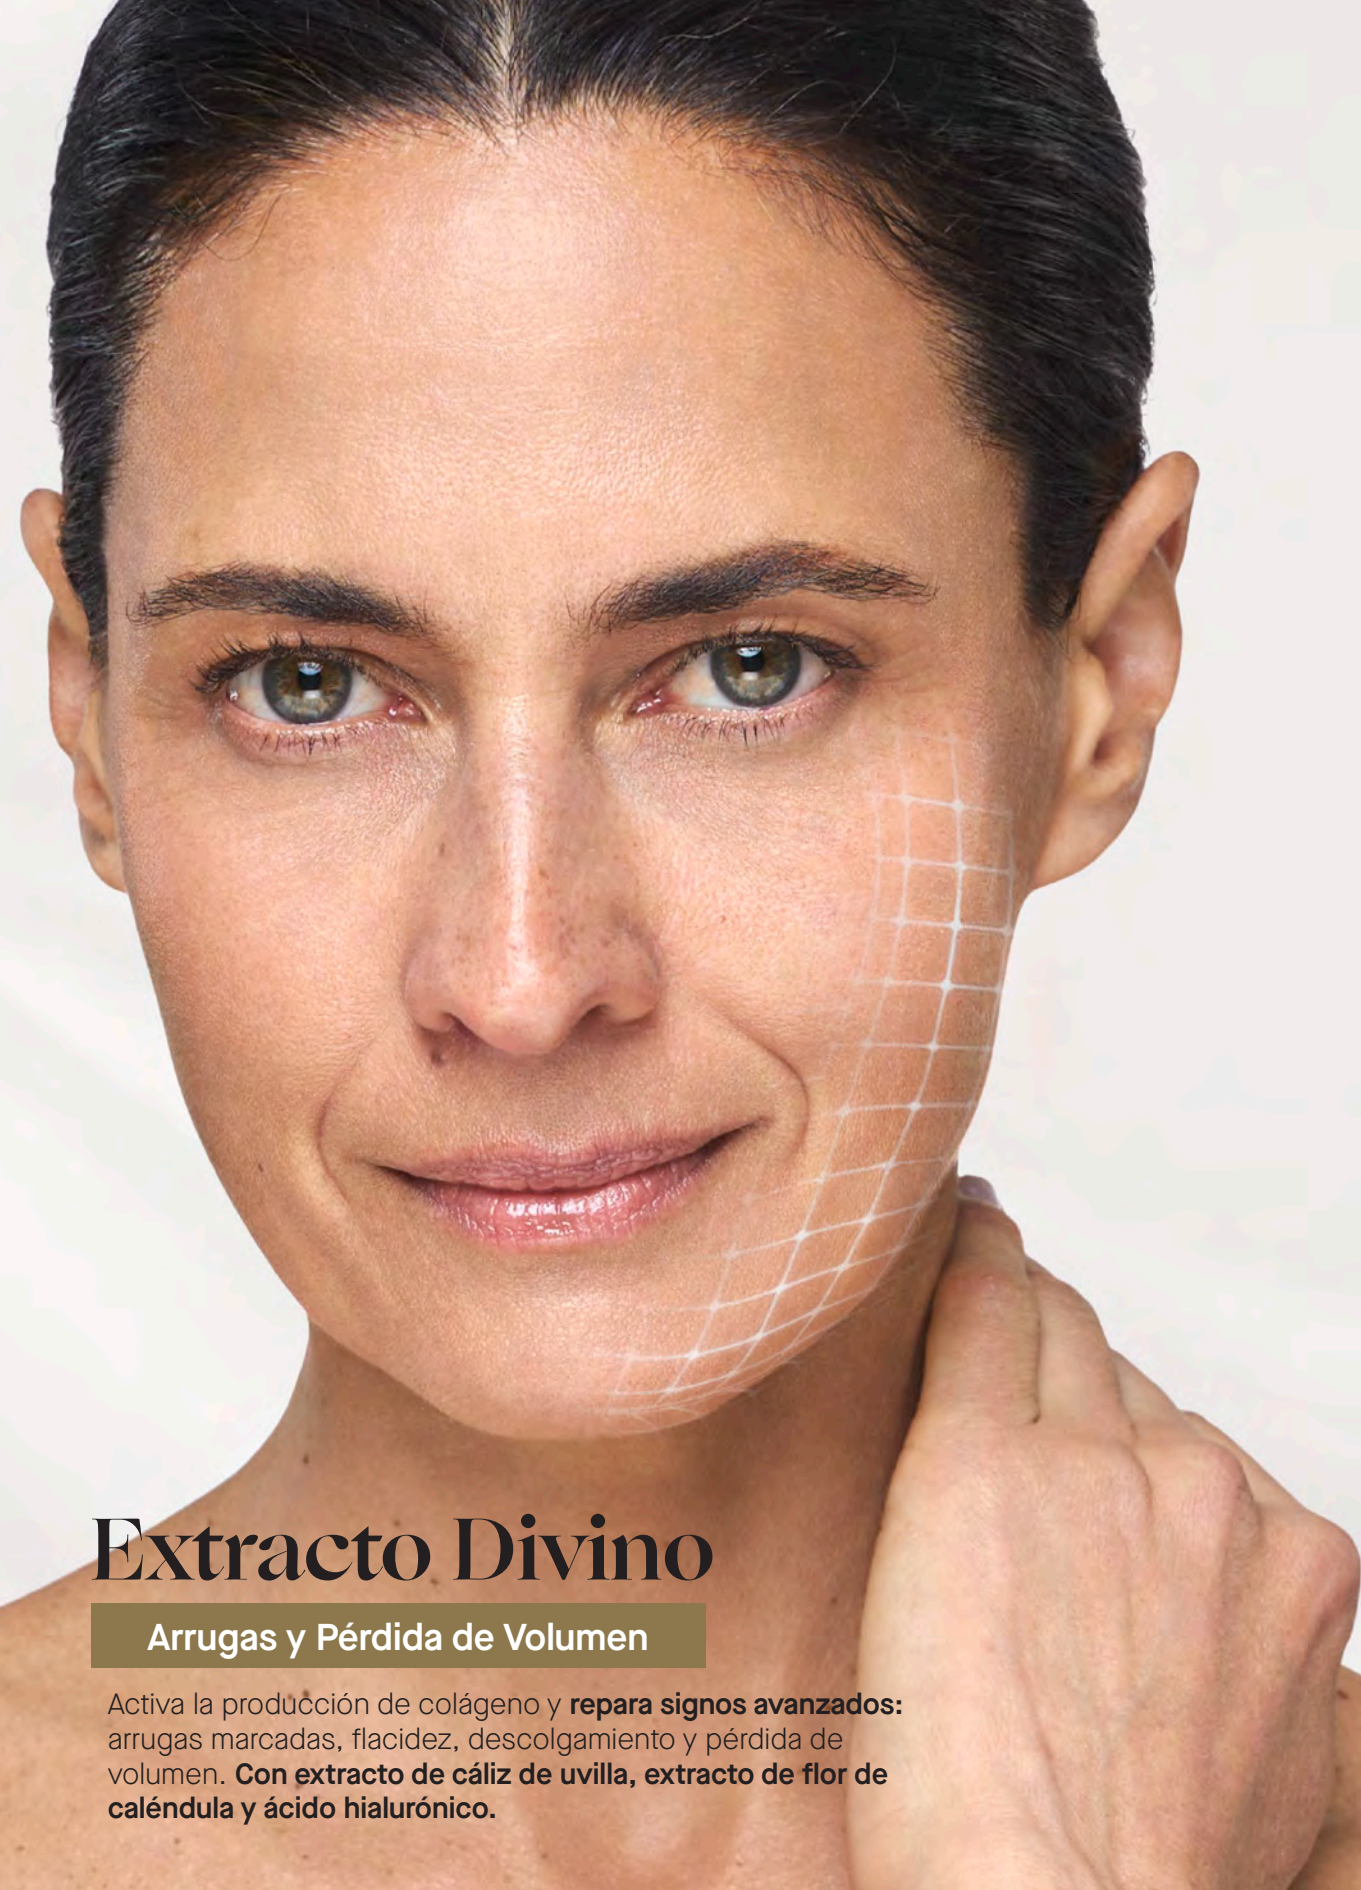

Extracto Divino

Arrugas y Pérdida de Volumen

Activa la producción de colágeno y **repara signos avanzados:** arrugas marcadas, flacidez, descolgamiento y pérdida de volumen. **Con extracto de cáliz de uvilla, extracto de flor de caléndula y ácido hialurónico.**