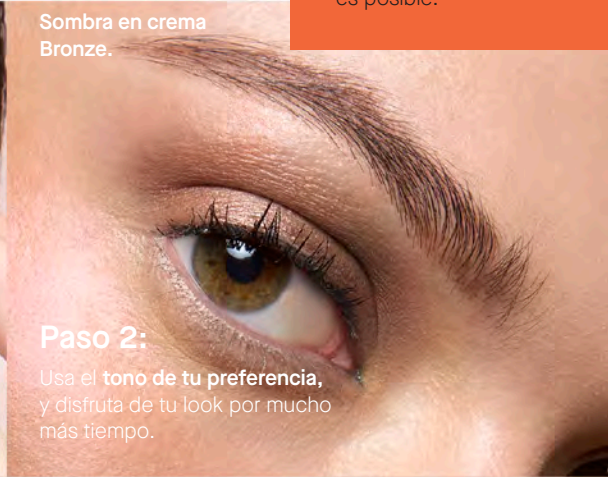

Marrón Cenizo
CÓD. 6185

Marrón
CÓD. 6186

Delineador Perfilador
de Cejas Cont. 0.80 ml

OFERTA

US\$ 12.90

40% dscto.

P. Normal US\$ 21.50

24 horas de color intacto*

Sombra en crema
Bronze.

Paso 2:

Usa el **tono de tu preferencia**, y disfruta de tu look por mucho más tiempo.

Alta pigmentación y adherencia

90% percibió que deja una excelente intensidad de color**.

- > **Gel cremoso** que se transforma en **polvo** al contacto con tu piel.
- > **Fácil** de aplicar con los dedos.