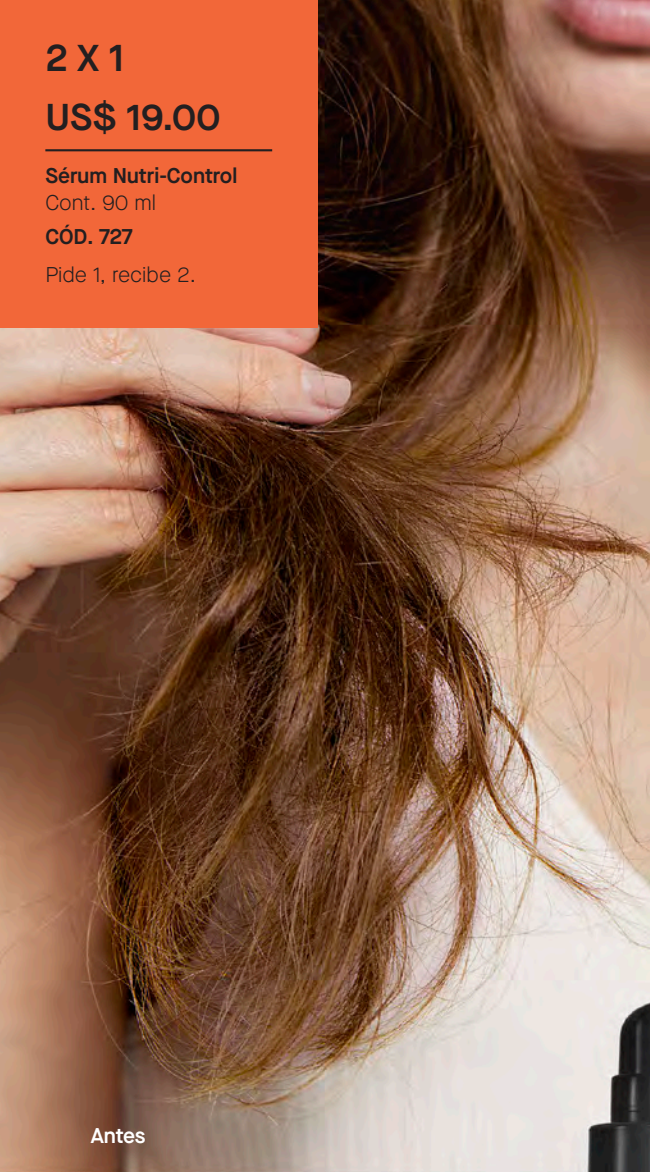

2 X 1

US$ 19.00

Sérum Nutri-Control

Cont. 90 ml

CÓD. 727

Pide 1, recibe 2.

Antes