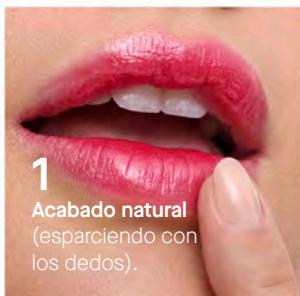

*Prueba de percepción en condiciones normales de uso, después de la primera aplicación.

Comienza a MaquiArte