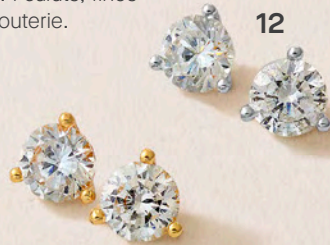

1. Argollas Classy Dorezzi

Diámetro aprox. 2.4 cm.
Con snap-in.

OFERTA

US$ 17.00

P. Normal US$ 21.50

CÓD. 39784

2. Aretes Colgante Dorezzi

Largo aprox. 1.6 cm.
Con pasador.

OFERTA

US$ 15.50

P. Normal US$ 19.50

CÓD. 37387

3. Aretes Orbe Dorezzi

Largo aprox. 1.8 cm.
Con pasador.

OFERTA

US$ 13.50

P. Normal US$ 17.00

CÓD. 39444

4. Collar Cruz Dorezzi

Largo aprox. 40.6 a 45.7 cm.

OFERTA

US$ 29.00

P. Normal US$ 36.50

CÓD. 39979

8. Collar Cruz Classy Perlé

Largo aprox. 41 a 46 cm.

OFERTA

US$ 29.00

P. Normal US$ 36.50

CÓD. 43333

9. Argollas Platinum Cristal

CÓD. 43053

10. Argollas Dorezzi Cristal

CÓD. 43052

Largo aprox. 1.5 cm.
Con snap-in.

OFERTA

US$ 18.00

P. Normal US$ 23.00

11. Aretes Zirconi Dorezzi

CÓD. 43330

12. Aretes Zirconi Platinum

CÓD. 43331

Largo aprox. 0.8 cm.
Con poste y Broche Glam.

OFERTA

US$ 19.00

P. Normal US$ 24.00

13. Set Aretes Classic Perlé

4 pares (3 con poste
y 1 con pasador).

OFERTA

US$ 39.00

P. Normal US$ 49.00

CÓD. 43332

Las imágenes pueden no representar el tamaño real de las joyas.