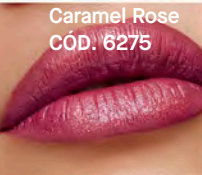

Fabuloso acabado satinado que dura por horas

Labial Líquido Satinado

Textura suave, ligera
y de alta adherencia

Con Ácido
Hialurónico

Hasta **16 HORAS**
de full color*.

**Prueba in vitro después de 12
y 16 horas de aplicación.*

Caramel Rose
CÓD. 6275