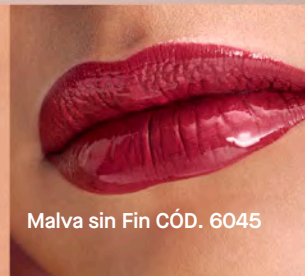

Forever Mocca CÓD. 6044

Rosa Eterno CÓD. 6046

Malva sin Fin CÓD. 6045