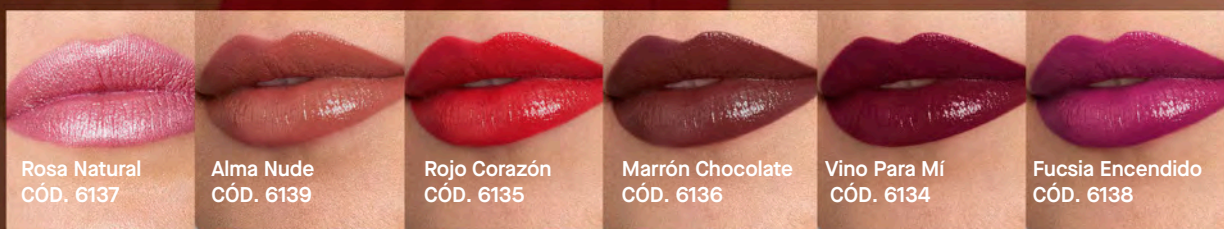

Ya! Labial Hidratante Alma Nude.

OFERTA TOP

US$ 4.00
50% dscto.

P. Normal US$ 8.00

Ya! Labial Hidratante
Cont. 3.60 g

Acabado satinado y ultra suavidad

Ya! Labial Hidratante

Con Vitamina E, Aceite de Jojoba y Aceite de Macadamia

- > De **color intenso** y sensación **ligera**.
- > Fórmula **cremosa**, súper confortable.
- > Con aroma fresco a **jazmín**.

Franja solo para
identificar el
color de tu labial
(no apto
para su uso,
no destapar).