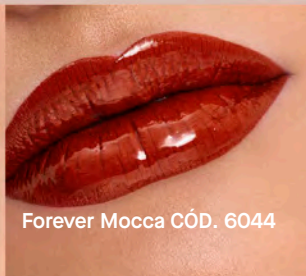

Malva sin Fin CÓD. 6045

Forever Mocca CÓD. 6044