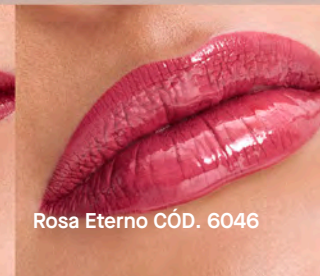

Malva sin Fin CÓD. 6045

Rosa Eterno CÓD. 6046