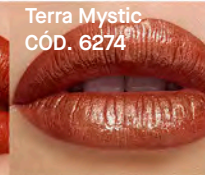

Caramel Rose  
CÓD. 6275

Fucsia Encendido  
CÓD. 6282

Hot Wine  
CÓD. 6280

Rojo Pasión  
CÓD. 6281

Iconic 67  
CÓD. 6283

Terra Mystic  
CÓD. 6274

OFERTA TOP

50%  
dscto.