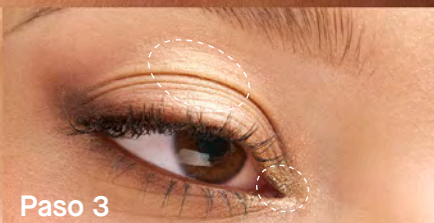

**Medidor de sortijas:**

Coloca una sortija sobre el medidor y el círculo que veas dentro indica tu talla.

COLECCIÓN | Edición limitada

Paso 3

Aplica el tono 1 en el centro del párpado y en el lagrimal.

OFERTA

45% dscto.

Una colección con una **paleta** para crear miles de looks y **esmaltes** y **labiales** de **edición limitada**. ¡El regalo perfecto!