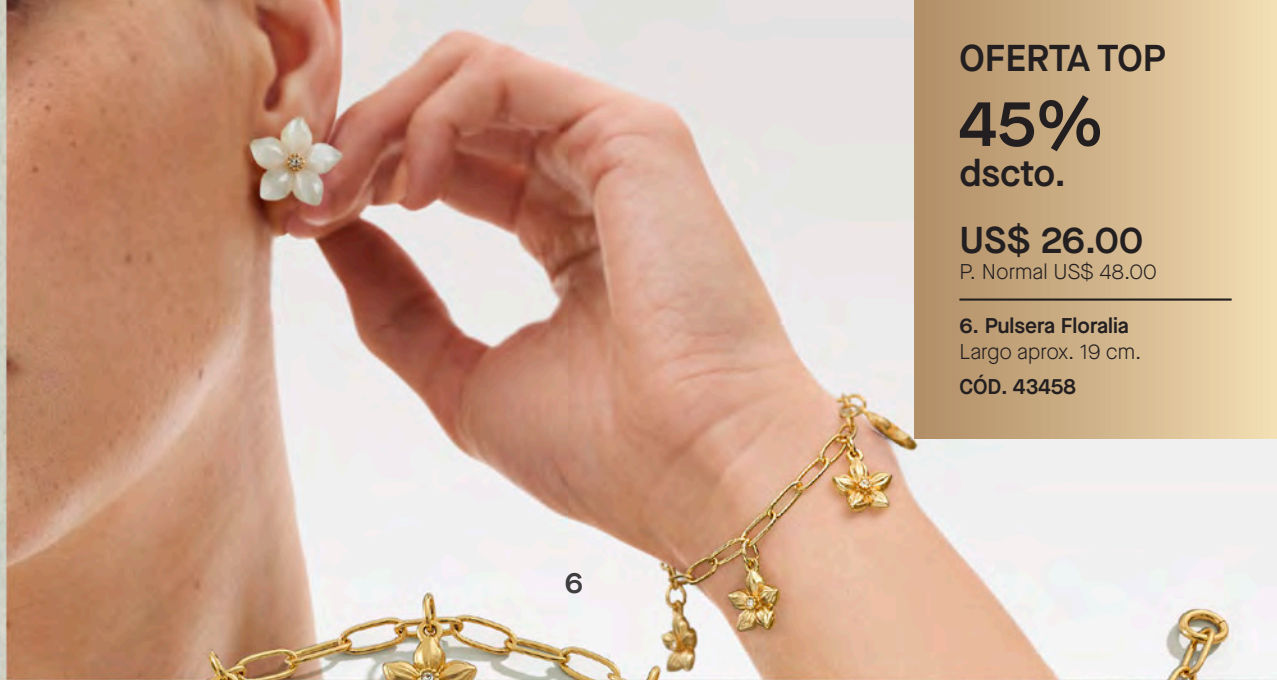

**US\$ 30.00**

P. Normal US\$ 38.00

**CÓD. 43452**

**3. Collar Floralia Largo**

Largo aprox. 41 a 46 cm.

Tendencia: forma de "Y".

OFERTA

**US\$ 34.00**

P. Normal US\$ 43.00

**CÓD. 43456**

*Mira el tamaño referencial de las joyas en la modelo. Las piedras Yanbal tienen un acabado especial y único, y son diferentes entre sí.*

OFERTA TOP

45%  
dscto.

US\$ 26.00

P. Normal US\$ 48.00

6. Pulsera Floralia

Largo aprox. 19 cm.

CÓD. 43458

6

4

5