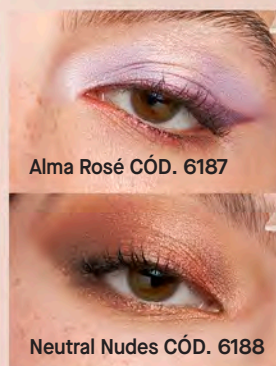

OFERTA

45% dscto.

Miles de looks para regalar

Paletas de Sombras de ultra pigmentación

**Alta adherencia
y larga duración**

Paleta de Sombras

Cont. 11 g

OFERTA

US$ 25.00

P. Normal US$ 45.50

**Brocha Dual
Sombras N° 201**

Aplicador y difuminador.

OFERTA

US$ 13.20

40% dscto.

P. Normal US$ 22.00

CÓD. 60054

Paleta de Sombras

Multifuncional

Ideal para ojos, rostro y mejillas. Cont. 9.20 g

OFERTA

US$ 25.00

P. Normal US$ 45.50

Juntas Somos

Poderosas CÓD. 6268

Tip de Christian Matta,
maquillador profesional:

Tono 4 en párpados móvil e inferior. Tono 12 en la cuenca. Tono 8 en el centro para iluminar y tono 7 para delinear.

**Juntas Somos
Poderosas CÓD. 6268**

Para rostro, ojos y mejillas.

Alma Rosé CÓD. 6187

Neutral Nudes CÓD. 6188