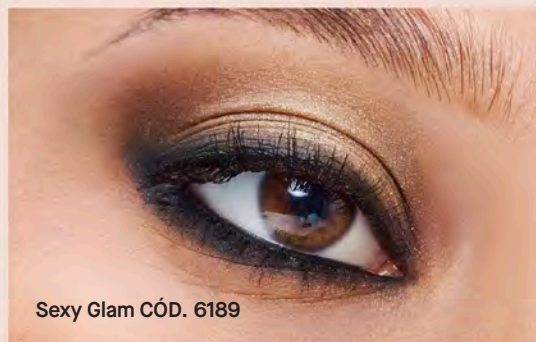

**Multifuncional**

Ideal para ojos, rostro y mejillas. Cont. 9.20 g

OFERTA

**US\$ 25.00**

P. Normal US\$ 45.50

**Juntas Somos**

**Poderosas CÓD. 6268**

**Tip de Christian Matta,**  
**maquillador profesional:**