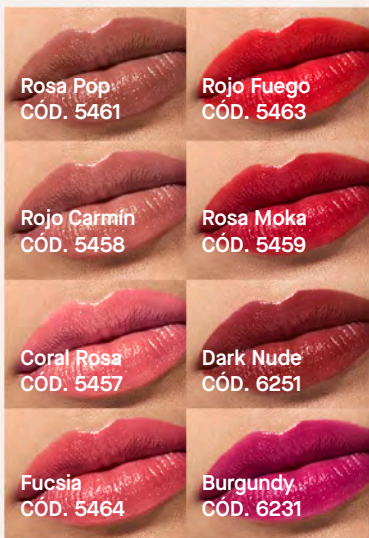

### Acabado extra mate

Textura ligera de alta cobertura y **larga duración.**

2. Ya! Labial Líquido Mate Cont. 3.30 g

OFERTA

US\$ 8.40  
35% dscto.

P. Normal US\$ 13.00

Comienza a MaquiArte

Ya! Labial Hidratante Alma Nude.