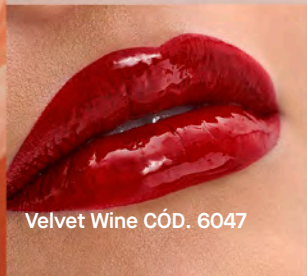

Forever Mocca CÓD. 6044

Velvet Wine CÓD. 6047