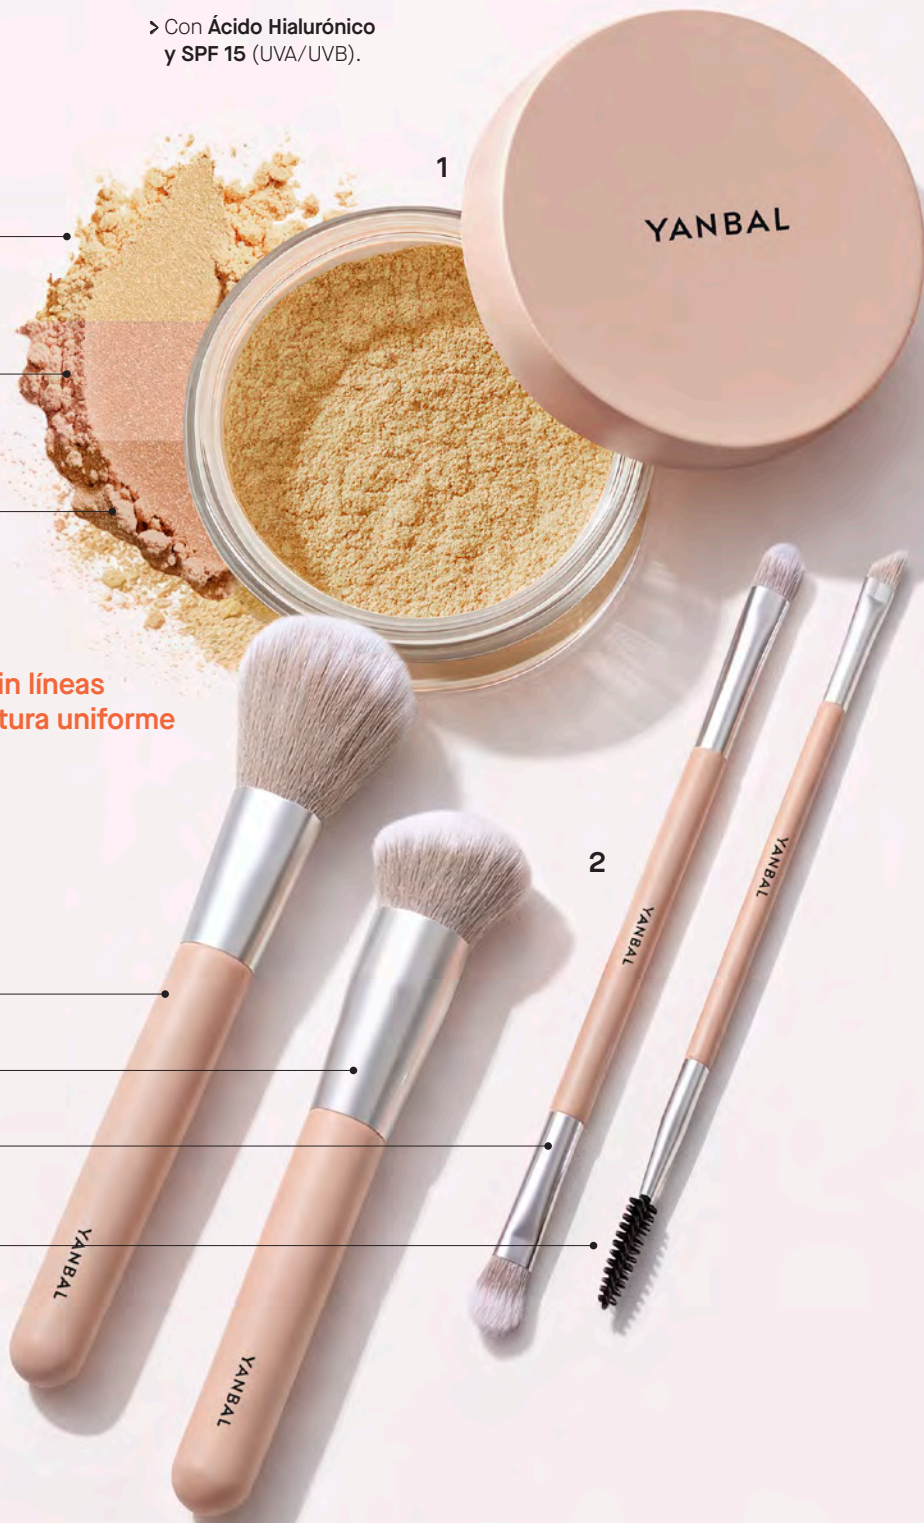

Set de Brochas x4

OFERTA

US\$ 33.00

40% dscto.

P. Normal US\$ 55.00

CÓD. 60053

Brocha para  
povos N° 102

Brocha para  
base N° 101

Brocha dual aplicador  
y difuminador para  
sombas N° 201

Brocha dual definidor  
y difuminador para  
cejas N° 202

OFERTA

45% dscto.

# Miles de looks para regalar

Paletas de Sombras de ultra pigmentación

**Alta adherencia  
y larga duración**

**Paleta de Sombras**

Cont. 11 g

OFERTA

**US\$ 25.00**

P. Normal US\$ 45.50