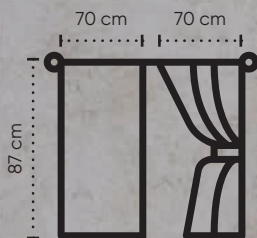

1

x2
cortinas

INCLUYE ASAS DE AMARRE

NUEVOS

1. Set de cortinas de cocina X 2 Rozza

US$ 11.99

CÓD. 563106

- Elaborado en poliéster.
- Dimensiones aproximadas: 87 x 70 cm.

2. Reloj de cocina Gemma

US$ 14.99

CÓD. 901560

- Elaborado en plástico y vidrio.
- Dimensiones aproximadas: 33 x 32 x 3.6 cm.

2

Funciona con
1 batería AA
no incluida