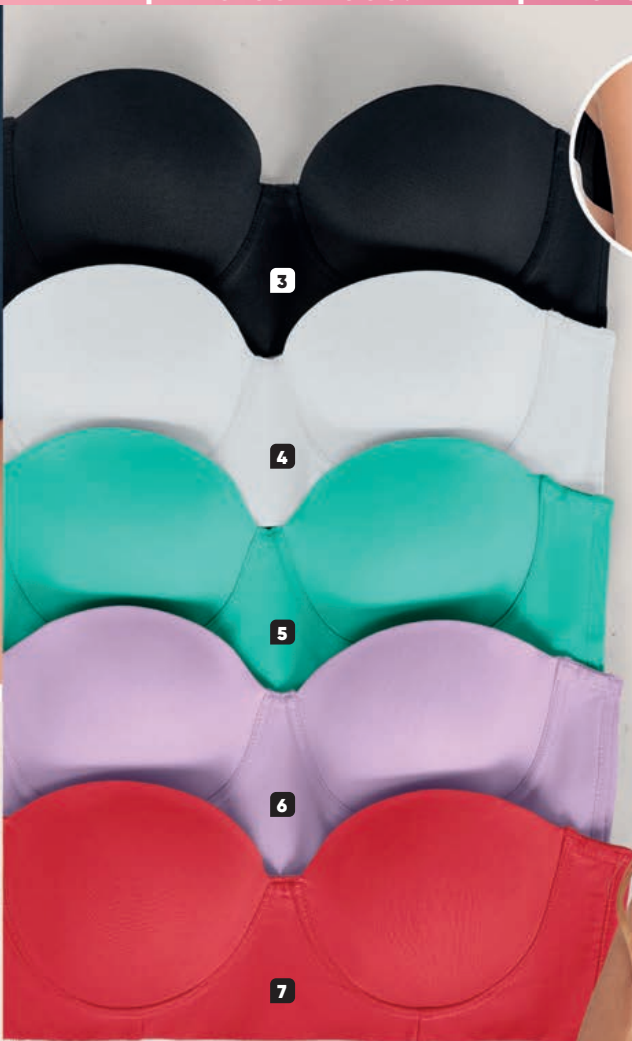

Tejido de punto poliéster algodón spandex. • Tiro alto.

- Refuerzo en algodón.
- Silueta ajustada.

¡BRASIERES  
GAHIA!  
CADA UNO

US\$ 14.99

¡PRECIOS BAJOS!

¡PRECIOS BAJOS!

¡PRECIOS BAJOS!

Para mamá, que  
**SIEMPRE RESALTA CON  
esencia única**