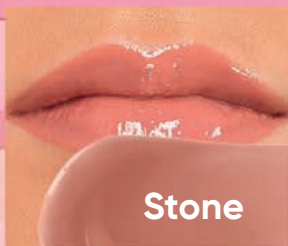

¡ El detalle perfecto para sorprenderla !

Blush +
¡ Lip Combo !

MÁS DEL
40%
DESCUENTO

PACK
Rutina perfecta

4.7 ml

PACK ESPECIAL

. RUBOR LÍQUIDO SUNKISSER SOL
SEARCH 03 4,7 ML + LABIAL LÍQUIDO
SUPER STAY MATTE INK PIONNER 20
26 G + BRILLO LABIAL LIFTER GLOSS
STONE 5.4 ML POR SOLO

US$ 35.99

P. Regular US$ 61.97

(*) Para adquirir el pack debes marcar el
CÓD. 11179

(*) No otorga descuento.

5.4 ml