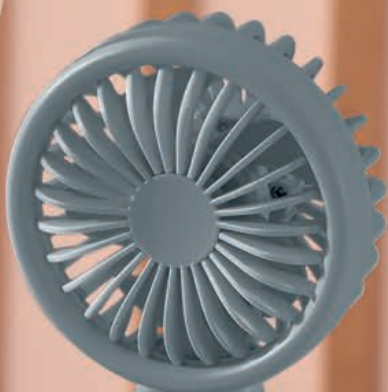

Explora

Plegable

1

Adecuado para celulares de 5 a 15 cm

Soporte con ángulo ajustable

Incluye cable usb.

Funciona como soporte para celular

2