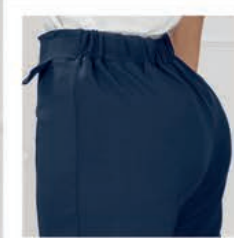

## US\$ 27.99

S	520526	L	354435
M	832464	XL	450973

Tela plana pesada, poliéster spandex. • Tiro alto. • Silueta semiajustada.

4

2

3

¡BLUSAS!  
CADA UNA

US\$ 10.99