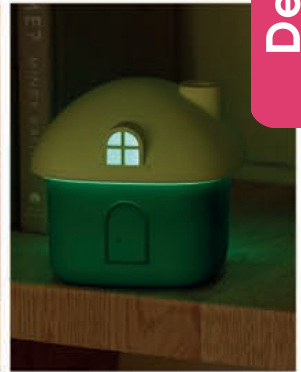

CÓD. 231440

• Elaborado en plástico resistente.  
• Dimensiones aproximadas:  
10.6 x 10.6 x 9.9 cm.

Luz LED de colores cambiantes

Decoideas

Capacidad

280 ml

4

Tiene 1 bastoncillo de algodón y cable USB