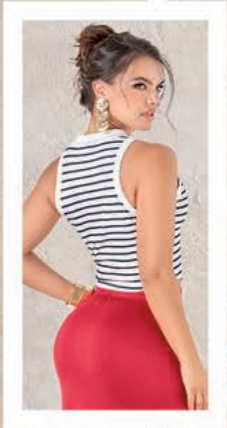

• Piel de durazno.

1

HASTA LA TALLA **XXL**

2

NO INCLUYE CINTURÓN

DESDE LA TALLA **XS**

3