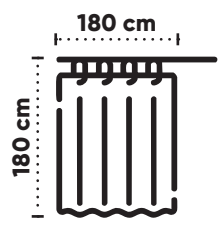

Impermeable
previene que tu
baño se moje

NUEVOS

3. Cortina de baño Rozza

US$ 12.99

CÓD. 644014

- Elaborado en poliéster con revestimiento impermeable.
- Dimensiones aproximadas: 180 x 180 cm.

X 3
piezas

4

• Ajuste elástico.