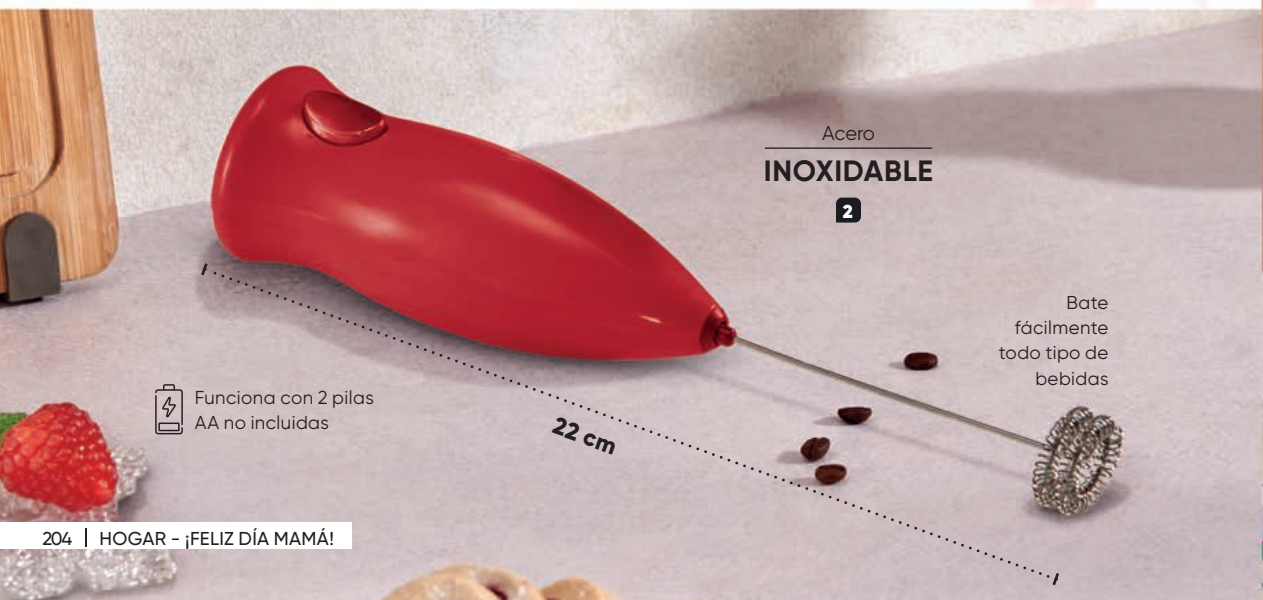

Acero

INOXIDABLE

2

Bate
fácilmente
todo tipo de
bebidas

Funciona con 2 pilas
AA no incluidas

22 cm