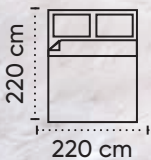

SIN LÍMITES

HASTA EL
25 %
DESCUENTO

2

Mamá tus manos, mi refugio

Una cama **comforter** es abrigo que se siente, suavidad que envuelve y el peso perfecto que transforma cada noche en un refugio de calma.

No incluye accesorios de ambientación

VIVENZZA - HOGAR | 243