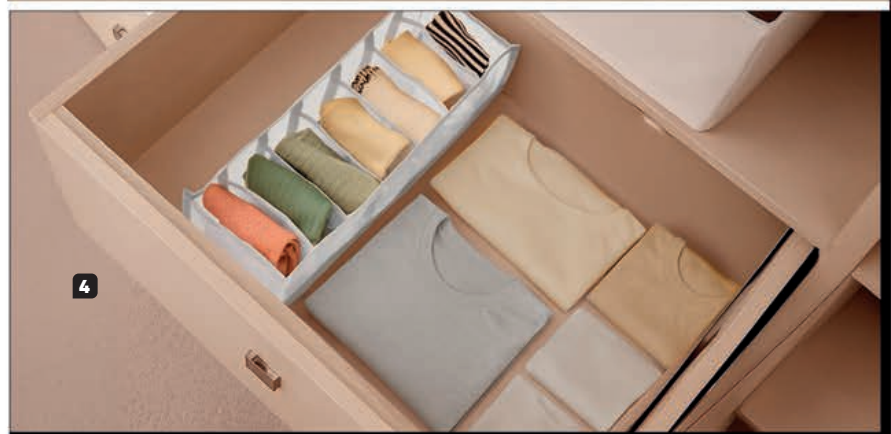

3. Caja organizadora Nolik

US$ 8.49

CÓD. 576471

- Elaborado en tela no tejida y cartón.
- Dimensiones aproximadas:
  - 32 x 15 x 9 cm.

4. Organizador de cajón Glorie

US$ 3.49

CÓD. 883723

- Elaborado en poliéster.
- Dimensiones aproximadas:
  - 32 x 11 x 12 cm.