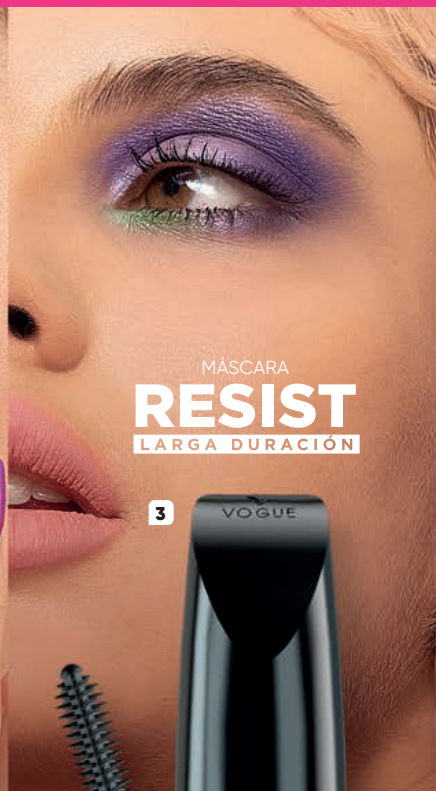

MÁSCARA
RESIST
LARGA DURACIÓN

3