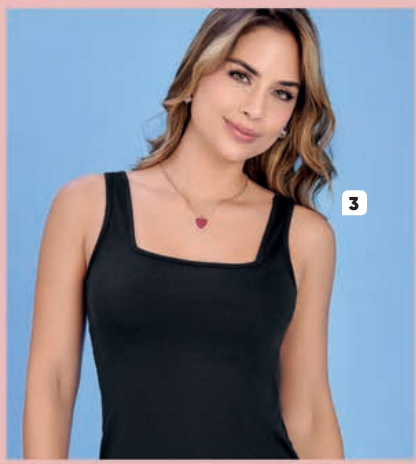

¡BLUSAS!
CADA UNA

US$ 10.99

ESENCIALES para mamá

1. Ref.R6386

S	667636	L	151462
M	529673	XL	249675

2. Ref.R6388

S	357626	L	560989
M	389391	XL	826752

3. Ref.R6387

S	534118	L	145124
M	371211	XL	960309

Tejido de punto poliéster
algodón, spandex.
• Silueta ajustada.

NUEVO

4. Pantalón Ref.R5276

US$ 18.49

S	309407	XL	154479
M	651250	XXL	577625
L	609355		

Tejido de punto
algodón poliéster.
• Silueta suelta.

Cordón
funcional

4

HASTA
LA TALLA
XXL