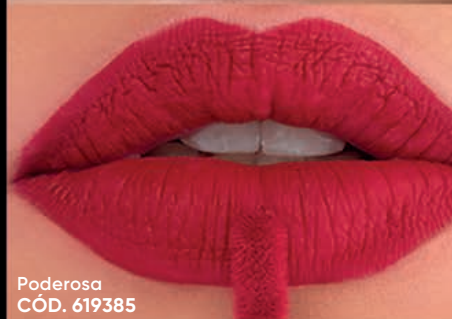

Valiente
CÓD. 163838