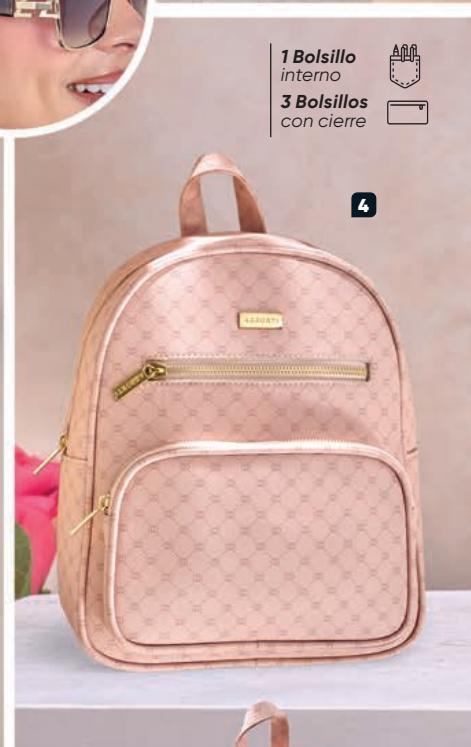

SENSACIÓN

HASTA EL
30%
DESCUENTO