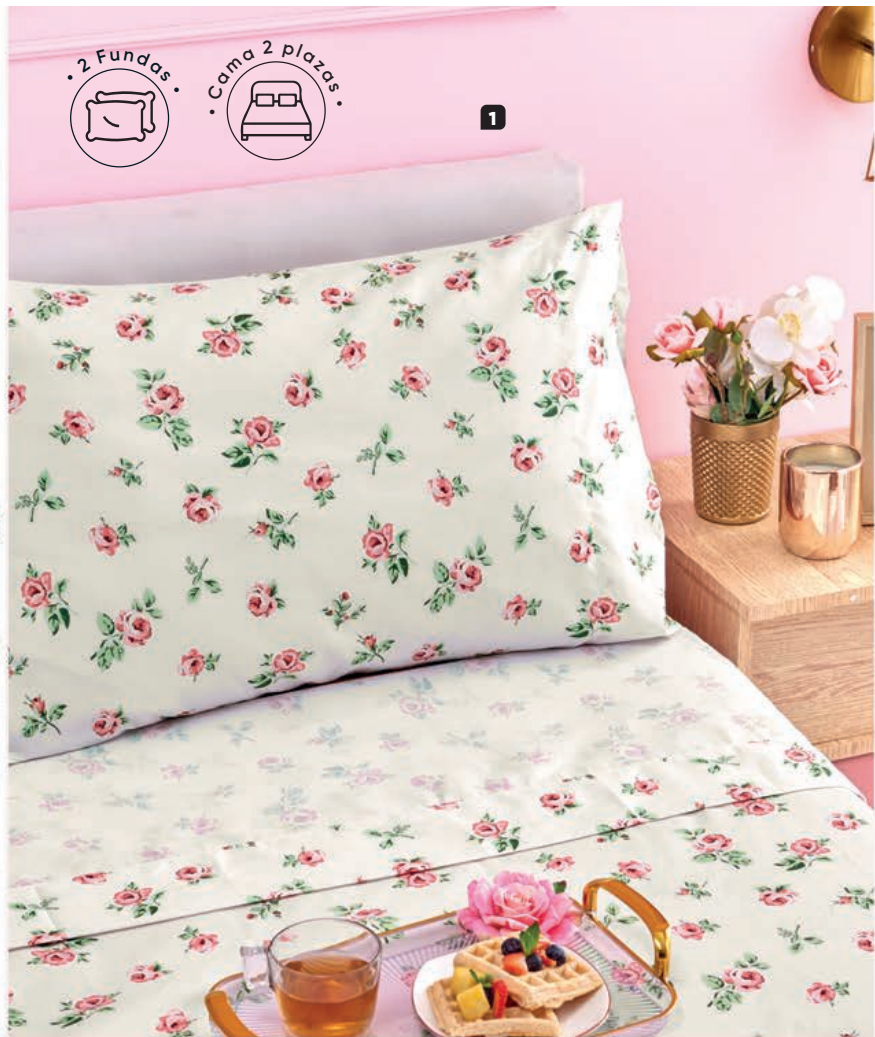

NUEVOS

1. Sábanas 2Plz Rozza

US$ 27.99

P. Regular US$ 29.99

CÓD. 990420

- Elaborado en microfibra.
- Dimensiones aproximadas:
  - Sábana plana: 200 x 240 cm.
  - Sábana ajustable: 190 x 140 + 35 cm.
  - 2 Fundas: 50 x 70 cm.

2. Cubrecama 2Plz Comforter
Encanje Rozza

US$ 39.99

P. Regular US$ 54.99

CÓD. 585508

- Elaborado en microfibra.
- Dimensiones aproximadas: 220 x 220 cm.
- 2 Fundas de almohada: 70 x 50 cm.