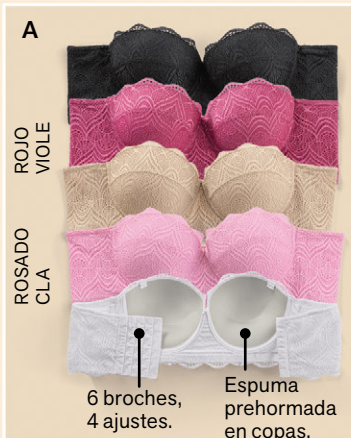

CRUZADO UN HOMBRO STRAPLESS AL CUELLO

A
SPECIAL FIT

El toque secreto de la perfección.

BRA | \$40.49
POR SOLO

Multiusos:
halter, cruzado,
un hombro o
strapless.

Realce alto.

Arco.

CRUZADO UN HOMBRO STRAPLESS AL CUELLO

OFERTA

A. Brasier Special Fit
\$40.49

Arco. Espuma preformada en copas. Varillas laterales. Multiusos: halter, cruzado, un hombro o strapless. 6 broches, 4 ajustes.

Ref. 011877 / Copa B. Antes \$44.99

Tallas	34	36	38
Blanco	30130	30148	30155
Negro	30163	30171	30189
Cafe Claro	28340	28357	28365
Rojo Viole	00653	00661	
Rosado Cla	00620	00638	00646

BRAS DE REALCE

B
BRASIER
DOBLE REALCE

- Escote profundo.
- Doble realce.

B. Brasier doble realce

\$36.99

Con arco. Doble realce incorporado en las copas que centra aumenta y levanta el busto. Multiusos: cruzado o convencional. 2 broches, 4 ajustes.