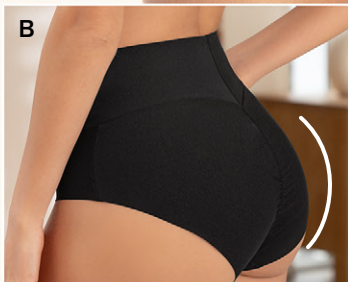

B. Panty hípster de control

$21.99

Fajón ultraplano en cintura que genera control fuerte. Elástico recogido en glúteos para una modelación redondeada. Refuerzo interno en algodón.

Ref. 092045

Tallas	S	M	L	XL
Negro	18895	18903	18911	18929
Cafe Medio	18937	18945	18952	18960