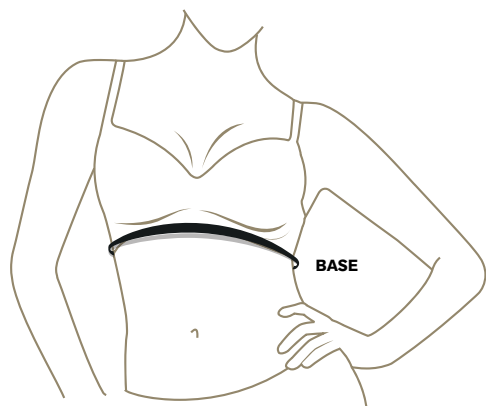

PRENDAS SUPERIORES

BRA / BRALETTE / TOP

BRA (cm)

PASO 1: BASE DE BUSTO	MEDIDA DE BANDA: TALLA DE BRASIER	PASO 2: SOBRE LA PARTE CON MÁS VOLUMEN DEL BUSTO			
		A	B	C	D
68 - 72	32	79 - 85	82 - 88	85 - 91	88 - 94
73 - 77	34	84 - 90	87 - 93	90 - 96	93 - 99
78 - 82	36	89 - 95	92 - 98	95 - 101	98 - 104
83 - 87	38	94 - 100	97 - 103	100 - 106	103 - 109
88 - 92	40	99 - 105	102 - 108	105 - 111	108 - 114
93 - 97	42	104 - 110	107 - 113	110 - 116	113 - 119

BRALETTE / TOP (cm)

PASO 1: BASE DE BUSTO	MEDIDA DE BANDA: TALLA DE BRASIER	PASO 2: SOBRE LA PARTE CON MÁS VOLUMEN DEL BUSTO			
		A	B	C	D
68 - 72	32	S	S	M	M
73 - 77	34	S	M	M	L
78 - 82	36	M	M	L	L
83 - 87	38	L	L	XL	XL
88 - 92	40	XL	XL	2XL	2XL
93 - 97	42	XL	2XL	3XL	3XL