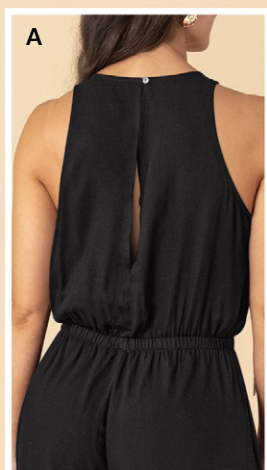

A

A-C
No incluye cinturón.