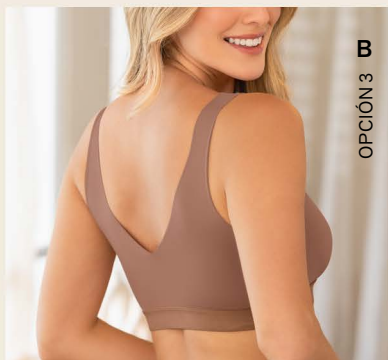

SUPEROFERTA SUPEROFERTA

PACK X2 | **$8.99**
CADA TOP POR SOLO

OFERTA

B. Pack X2 Tops invisibles

$17.98

Unidad a **$8.99**

Doble uso: escote en V o escote redondo. Sin arco. Sin copas en espuma. Totalmente ligero. Sin costuras en escote, hombros y espalda. Elástico en la base.

Opción 1: marfil - negro

Opción 3: café medio - negro

Ref. 91164X2

Antes **$19.90**

Tallas	S	M	L
Opción 1	02568	02576	02584
Opción 3	02592	02600	02618

TOPS INVISIBLES

+ Sin copas ni varillas / **comodidad total**
+ No se marca bajo tus prendas