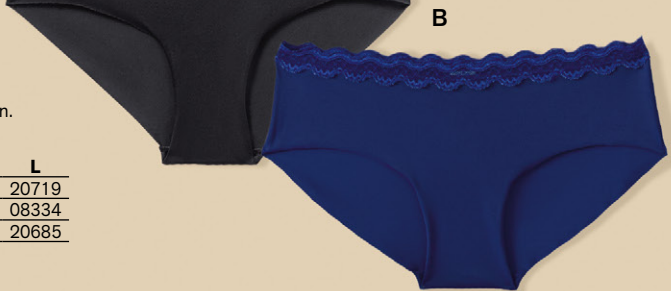

A. Panty hípster

$14.99

Tiro medio. Refuerzo en algodón.

Ref. 092044

Tallas	S	M	L
Negro	20693	20701	20719
Habano Med	08318	08326	08334
Marfil Cru	20669	20677	20685