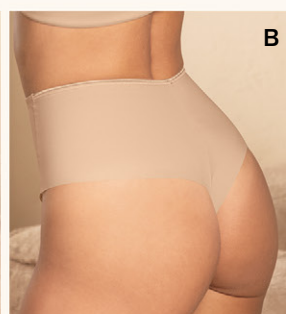

CONTROL FUERTE

- Control en abdomen medio y bajo.
- Efecto invisible en glúteos.
- Tiro alto.

B. Brasiler de control

$19.99

Buen cubrimiento en laterales de cintura. Refuerzo en algodón. Elaborado en DuraFit.

Ref. 012952

Tallas	S	M
Negro	07401	07419
Cafe Claro	07443	07450