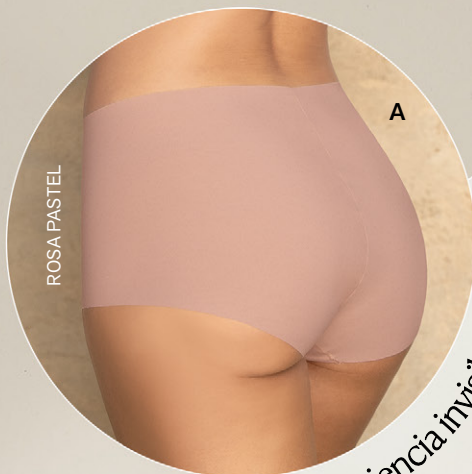

PANTIES DISTINTOS PARA TODOS TUS DÍAS

A. Bóxer corto

$16.99

Tiro alto. Sin elásticos en las piernas ni en la cintura. Refuerzo en algodón.

Ref. 092064

Tallas	S	M	L
Negro	90043	90050	90068
Cafe Claro	16493	16501	16519
Cafe Medio	90084	90092	90100
Rosa Paste	08755	08763	08771

Tallas	XL
Negro	90076
Cafe Claro	16535
Cafe Medio	90118
Rosa Paste	

B. Boxer corto

$13.49

Sin elásticos y con costuras planas. Suave al tacto. Tiro medio alto. Algodón, elastano. Refuerzo 100% en algodón.

Ref. 012669

Tallas	M	L
Blanco	04572	04580
Cafe Claro	04598	04606

C. Panty boxer corto

$16.99

Tiro alto. Costuras planas. Refuerzo en algodón.

Ref. 012640

Tallas	S	M	L
Blanco		05108	05116
Negro		05017	05025
Est.Hojas	04531	04549	04556

D. Bóxer

$12.99

Tela lisa. Tiro alto. Refuerzo en algodón.

Ref. 72321

Tallas	S	M	L
Blanco	10157	10165	10173
Negro	10181	10199	10207
Beige	10215	10223	10231

..... Apariencia invisible.....