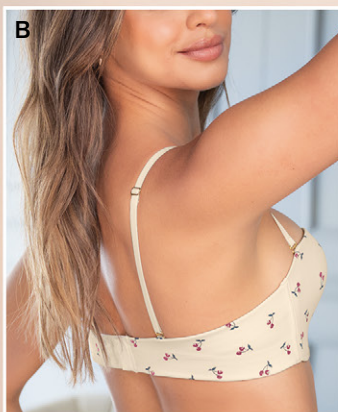

B
ANTIGRAVEDAD
STRAPLESS

Sostiene, centra y levanta.

AL CUELLO

CRUZADO

UN HOMBRO

STRAPLESS

B. Brasier Antigravedad

\$48.99

Realce alto. Estructura interna en forma de manos que reemplaza el arco. Multiusos: convencional o strapless. 2 broches, 4 ajustes. Banda siliconada en base y espalda.

Ref. 011841 / Copa B.

Tallas	32	34	36	38
Negro	02311	02329	02329	02337
Azul Claro	04101	04119		
Cerezas		04127	04135	04143
Cafe Claro		02345	02352	02360
Fucsia Med	04069	43216		
Marfil Cru		43240	43257	43265