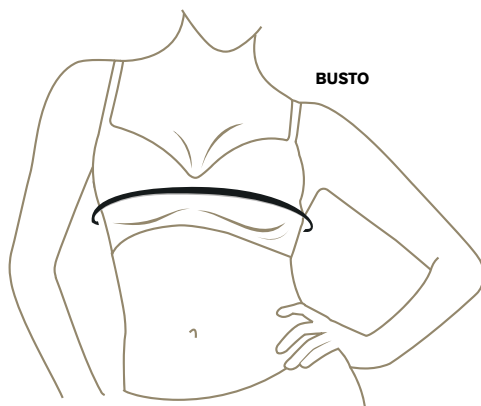

PRENDAS SUPERIORES

BRA / BRALETTE / TOP

BRA (cm)

PASO 1: BASE DE BUSTO	MEDIDA DE BANDA: TALLA DE BRASIER	PASO 2: SOBRE LA PARTE CON MÁS VOLUMEN DEL BUSTO			
		A	B	C	D
68 - 72	32	79 - 85	82 - 88	85 - 91	88 - 94
73 - 77	34	84 - 90	87 - 93	90 - 96	93 - 99
78 - 82	36	89 - 95	92 - 98	95 - 101	98 - 104
83 - 87	38	94 - 100	97 - 103	100 - 106	103 - 109
88 - 92	40	99 - 105	102 - 108	105 - 111	108 - 114
93 - 97	42	104 - 110	107 - 113	110 - 116	113 - 119

BRALETTE / TOP (cm)

PASO 1: BASE DE BUSTO	MEDIDA DE BANDA: TALLA DE BRASIER	PASO 2: SOBRE LA PARTE CON MÁS VOLUMEN DEL BUSTO			
		A	B	C	D
68 - 72	32	S	S	M	M
73 - 77	34	S	M	M	L
78 - 82	36	M	M	L	L
83 - 87	38	L	L	XL	XL
88 - 92	40	XL	XL	2XL	2XL
93 - 97	42	XL	2XL	3XL	3XL