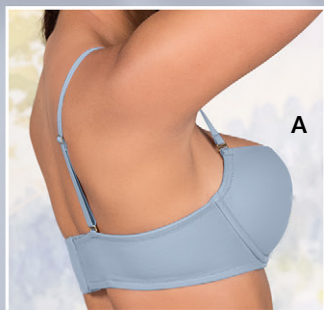

Tallas	34	36	38
Beige		01719	01727
Amarillo C	01685	01693	
Café Medio		01735	01743

Tallas	40
Beige	
Amarillo C	01701
Café Medio	01750

BEIGE

CAFÉ MEDIO

A
REALCE
MEDIO

A. Brasier
\$29.99

Arcos. Realce incorporado. Cubrimiento medio de espalda. Multiusos: convencional, cruzado o halter. 3 broches, 4 ajustes.