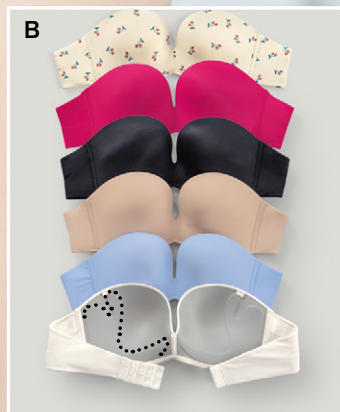

A

ROSA EST

CORAZONES

DOBLE REALCE

A

A

A. Brasier strapless Magic Up \$39.99

Arco. Espuma interna con mayor volumen en el inferior de la copa. Bandas siliconadas en escote y espalda. Multiusos: convencional, strapless. 2 broches, 4 ajustes.

B
ANTIGRAVEDAD
STRAPLESS

Sostiene, centra y levanta.

AL CUELLO

CRUZADO

UN HOMBRO

STRAPLESS

B. Brasier Antigravedad

\$48.99

Realce alto. Estructura interna en forma de manos que reemplaza el arco. Multiusos: convencional o strapless. 2 broches, 4 ajustes. Banda siliconada en base y espalda.

Ref. 011841 / Copa B.

Tallas	32	34	36	38
Negro	02311	02329	02329	02337
Azul Claro	04101	04119		
Cerezas		04127	04135	04143
Cafe Claro		02345	02352	02360
Fucsia Med	04069	43216		
Marfil Cru		43240	43257	43265

**A
BUSTIER
SEXY
BACK**

- Bustier de doble realce.
- Sexy por delante, sexy por detrás.

A. Bustier Sexy Back

\$48.99

Doble realce. Con arco. Doble pad de espuma fijos. Elástico en base para mayor soporte. Capa interna de PowerSlim en laterales y espalda. 3 broches, 4 ajustes. Multiusos: cruzado.