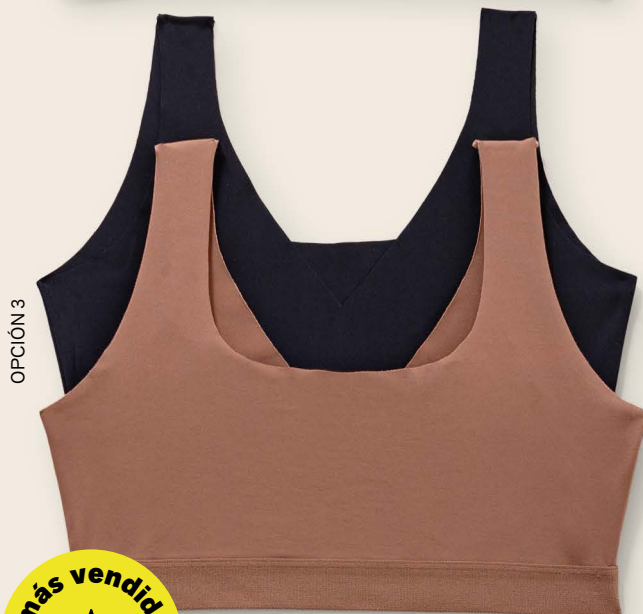

SUPEROFERTA SUPEROFERTA

PACK X2 | **$8.99**
CADA TOP POR SOLO

OFERTA

B. Pack X2 Tops invisibles

$17.98

Unidad a **$8.99**

Doble uso: escote en V o escote redondo. Sin arco. Sin copas en espuma. Totalmente ligero. Sin costuras en escote, hombros y espalda. Elástico en la base.

Opción 1: marfil - negro

Opción 3: café medio - negro

Ref. 91164X2

Antes **$19.90**

Tallas	S	M	L
Opción 1	02568	02576	02584
Opción 3	02592	02600	02618

TOPS INVISIBLES

+ Sin copas ni varillas / **comodidad total**
+ No se marca bajo tus prendas