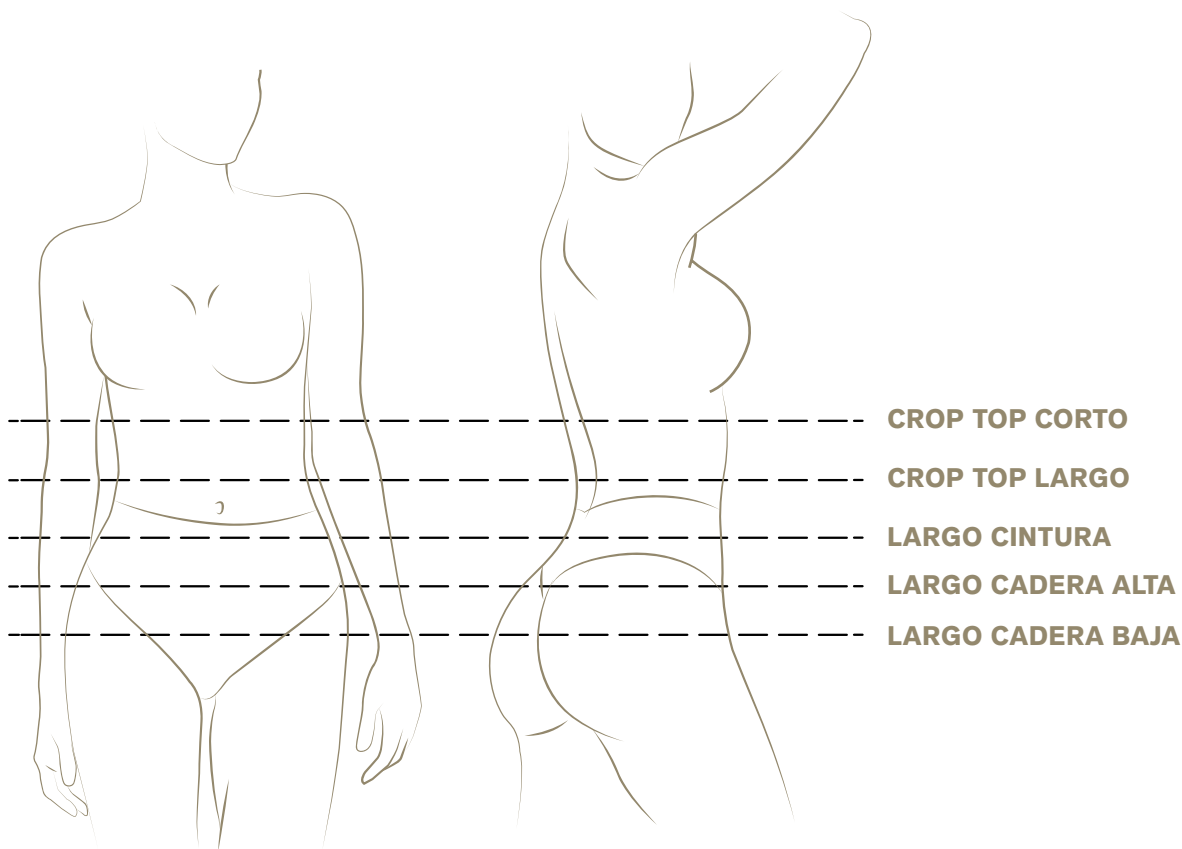

ROPA EXTERIOR FEMENINA

LARGO PRENDAS SUPERIORES

Las prendas superiores tienen diferentes largos de acuerdo a su diseño y silueta.

Usa esta ilustración como guía para entender el tipo de largo comunicado en la descripción del producto, para saber hasta dónde llegará la prenda.