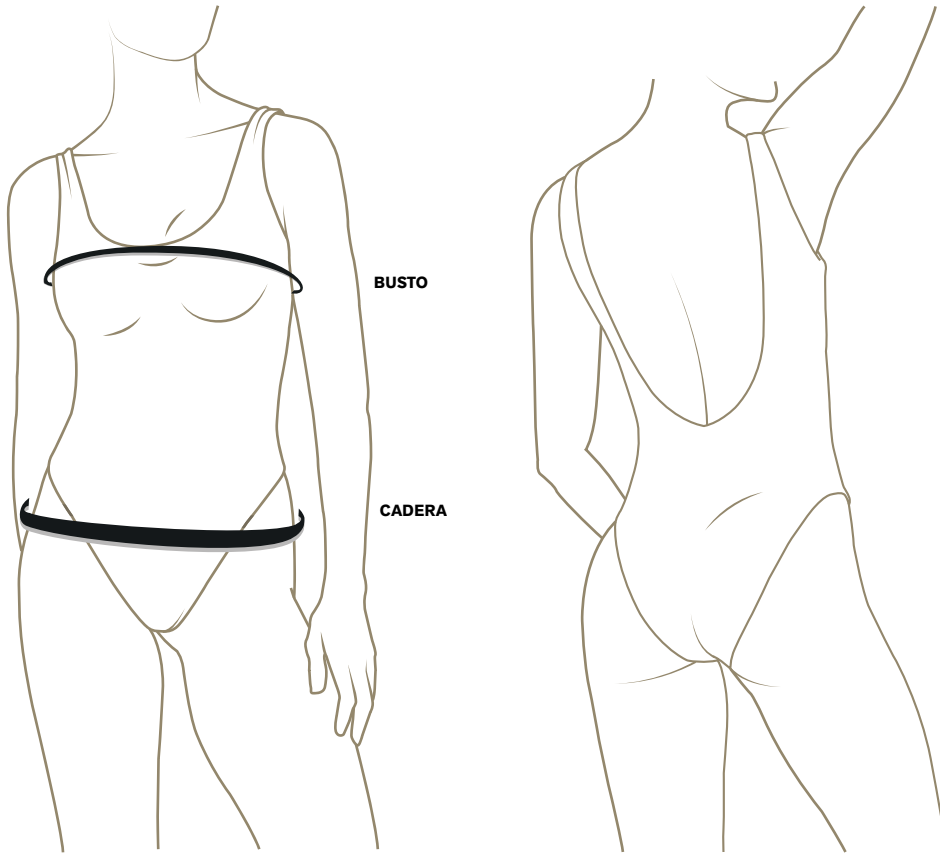

SWIMWEAR

VESTIDO DE BAÑO ENTERO / BIKINI JUNTO

**VB ENTERO
/ BIKINI JUNTO
(cm)**

TALLA TOP LEONISA	BUSTO	CADERA
XXS	78 - 82	83 - 87
XS	83 - 87	88 - 92
S	88 - 92	93 - 97
M	93 - 97	98 - 102
L	98 - 102	103 - 107
XL	103 - 108	108 - 113
2XL	109 - 114	114 - 119

PUEDES ELEGIR TU TALLA SEGÚN TU PREFERENCIA DE USO, SI DAS ENTRE 2 TALLAS:

A) Si te gustan las prendas ajustadas o con mayor control compra la talla menor.

B) Si te gustan más amplias o con menos control compra la talla mayor.