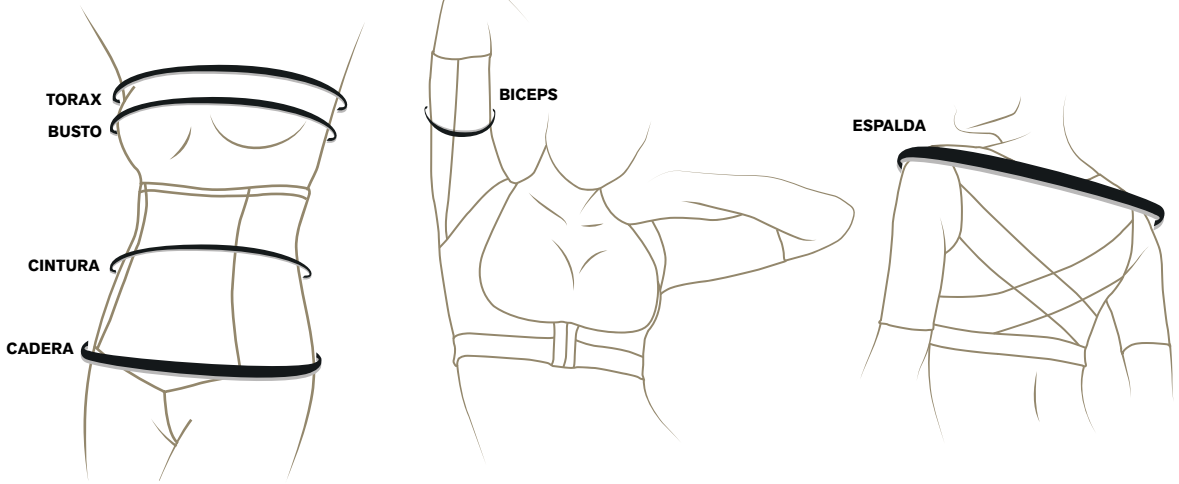

SHAPEWEAR FEMENINO

FAJAS

MEDIDAS CORPORALES

TORAX: Medida del contorno tomada exactamente arriba del busto pasando por las axilas, con el metro recto en la espalda.

BUSTO: Medida tomada por la parte con más volumen del busto, con el metro completamente recto.

CINTURA: Medida tomada exactamente en la parte más angosta del torso, con el metro completamente recto.

CADERA: Medida tomada en la parte con más volumen de la cadera, con el metro recto en la parte posterior. La medida se debe tomar con las piernas cerradas.

BICEPS: Se debe ubicar el metro alrededor del brazo, aproximadamente a 1 pulgada (2.5cm) debajo de la axila.

ESPALDA: Para esta medida, se debe ubicar el metro de forma horizontal desde la parte más predominante del hombro izquierdo hasta la parte más predominante del hombro derecho.

FAJAS (cm)

TALLA PRENDA	BASE DE BUSTO - TALLA	BUSTO - COPA	CINTURA	CADERA	BICEPS (en el brazo ubicado a 1 pulgada debajo de sisa)	ESPALDA (hombro a hombro)
XS	68 - 72	83 - 87	63 - 67	88 - 92	26-28	36 - 38
S	73 - 77	88 - 92	68 - 72	93 - 97	29-31	39 - 41
M	78 - 82	93 - 97	73 - 77	98 - 102	29-31	39 - 41
L	83 - 87	98 - 102	78 - 82	103 - 107	32-35	42 - 45
XL	88 - 92	103 - 108	83 - 88	108 - 113	32-35	42 - 45
2XL	93 - 97	109 -114	89 - 94	114 - 119	32-35	42 - 45

MEDIDAS NECESARIAS PARA ENCONTRAR TU TALLA

#	TIPO DE PRENDA	BASE TORAX	BUSTO	CINTURA	CADERA	BICEPS	ESPALDA
1	Body con brasier (estructura)	X	X		X		
2	Body busto (sin estructura)		X		X		
3	Body/Panty faja busto libre			X	X		
4	Camiseta		X				
5	Moldeador de brazos					X	X
6	Cinturilla/Chaleco/Panty Faja Brasilera			X			
7	Panty/Control inferiores				X