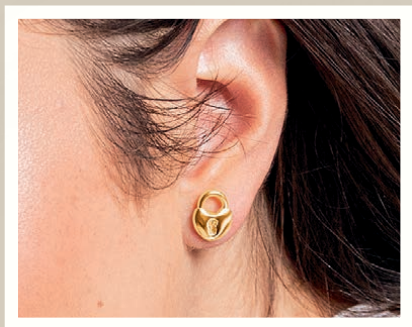

ESTILO

JOYERÍA

BAÑO
DE ORO

CALIDAD
VERIFICADA

- Libre de níquel.
- Diseños exclusivos.
- Libre de metales pesados.
- Postes 100 % hipoalérgénicos.

MÁS DEL

30%
DE DESCUENTO

Set x 6 pares de aretes

Set Deluxe Love

Baño de oro en 18K y baño de plata de 60 mils. Medidas: entre 0.5 cm y 2.0 cm. Libre de níquel. (179764) 15 pts

~~$37.99~~

$24.99