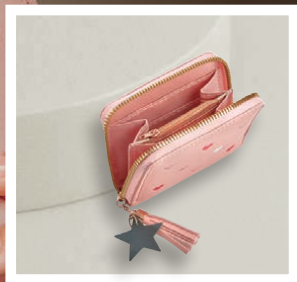

Piezas que hacen resaltar
tu esencia y estilo
a partir de texturas
y diseños modernos.

Pulsera Llavero Leopardo
Pulsera con estampado
que puede utilizarse
como llavero manos libres.
Medidas: 10 cm, 1.36 cm.
(178870) 4 pts

\$14.99

\$5.99

ESTILO

ACCESORIOS

HASTA EL

45%

DE DESCUENTO

Bolso Silvana

Poliéster, con dos bolsillo frontales, un bolsillo interior con asa ajustable y 2 asas cortas. Medidas: 22.5 cm, 35 cm, 4 cm.

(162454) 13 pts

~~\$30.99~~

\$20.50

Billetera Corazones

Billetera en poliuretano con diseño de corazones bordados, incluye decoración de borla con estrella. Medidas: alto: 11 cm, ancho: 8.5 cm.