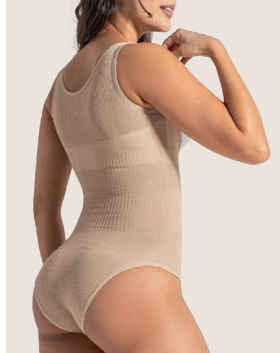

Aby Body Senos Libre Panty
Poliamida y elastano, aplana
el abdomen y moldea tu
gura.

Talle: S Beige (177116)

Talle: M Beige (177117)

Talle: L Beige (177118)

Talle: S Negro (177119)

Talle: M Negro (177120)

Talle: L Negro (177121) /

17 pts

~~$31.99~~

$27.99 c/u

Ver tabla de medidas en la página 79.