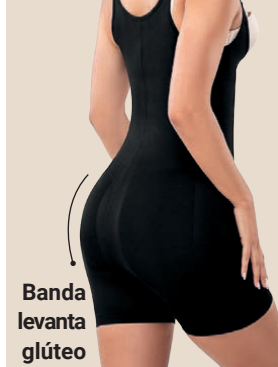

Banda
levanta
glúteo

CONTROL MODERADO

Aby Body Senos Libre Boxer

Poliamida y elastano.

Con tiras ajustables y

bandas levanta glúteos.

Talle: L Negro (177124)

15 pts

~~$27.99~~

$23.99

*Las características y la talla del producto pueden variar en su versión inal.

Ver tabla de medidas en la página 79.

Panel
de neopreno