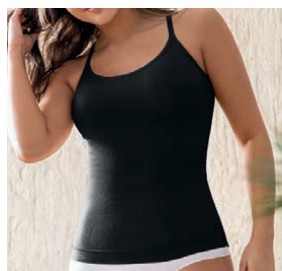

**Aby Camiseta
Moldeadora Tiras**

Poliamida y elastano.

Con tiras.

Talle: S Beige (199245)

Talle: M Beige (199246)

Talle: L Beige (199247)

Talle: S Negro (199248)

/ 10 pts

$20.99

$16.99 c/u

Ver tabla de medidas
en la página 79.