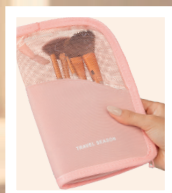

El organizador es ideal para cuidar tus brochas y llevarlas a donde vayas.

No incluye brochas

C

Set x 5

Set de brochas para lograr un maquillaje preciso, uniforme y de acabado profesional en cada aplicación.