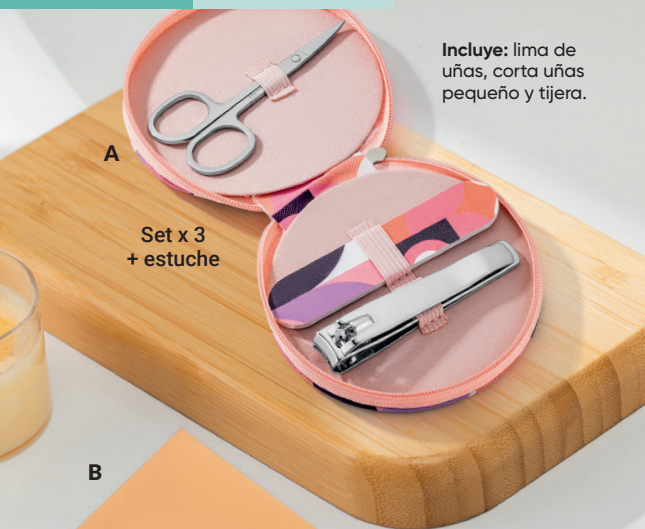

A

Set x 3
+ estuche

Incluye: lima de
uñas, corta uñas
pequeño y tijera.