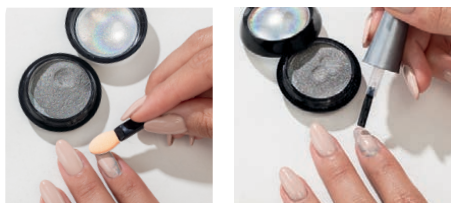

Polvo Holográfico para Uñas

Plástico y metal. Medidas: caja: largo 4 cm, ancho 4 cm, alto 1.5 cm. Esponja en barra: diámetro 0.7 cm, alto 0.3 cm. (169496) 4 pts

$8.99

$5.99