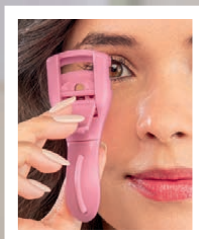

A

Incluye:
herramienta para cejas y
pestañas, cepillo para cejas
y pestañas, pinza y bolsa.

Set x 3
+ estuche

MÁS DEL 50% DE DTO.

A. Set x 3 Cejas

Bolsa: alto: 16 cm,
ancho: 0.5 cm. Pinza: largo:
10 cm, ancho: 1 cm, alto:
1 cm. Cepillo para cejas:
largo: 1cm, diámetro
0,5 cm. Herramientas para
pestañas: alto: 11.5 cm,
largo: 6 cm, ancho: 0.5 cm.
(171212) 4 pts

$15.50

$6.99

B. Rizador Rose

Plástico con mecanismo
en el interior del cuerpo y
diseño ergonómico. Incluye
almohadilla protectora.
Medidas: largo: 10.1 cm,
ancho: 3.7 cm, alto: 2 cm.
Peso: 18.7 g. (167250) 5 pts

$11.99

$7.99

B

C

LAVABLE
Y REUSABLE

C. Set x 3 Pads Faciales

Poliéster. Medidas: diámetro
8 cm. (174451) 3 pts

$8.99

$4.50

Set x 3