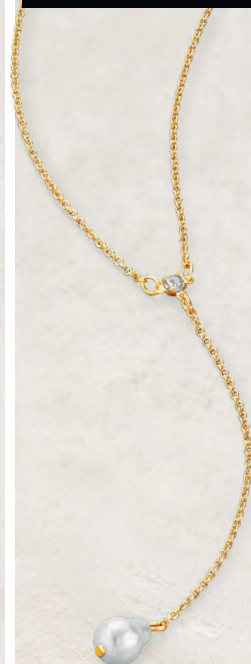

\$22.99

\$10.99

Collar Jhuly

Chapado en oro. Collar en 2 capas con perlas de plástico. Medidas: largo: 41.91 cm y 45.72 cm, extensor: 8.89 cm. Libre de níquel. (171520) 6 pts

\$18.99

\$8.99

Collar Dana

Chapado en oro, con piedra de vidrio y perla acrílica. Medidas: largo collar: 41.92 cm, extensor: 8.89 cm. Libre de níquel. (171514) 4 pts

\$12.99

\$5.99

ESTILO

ACCESORIOS

MÁS DEL

60%
DE DESCUENTO

Diadema Braided
Poliéster, diseño
trenzado.

Largo: 14 cm,
ancho: 2.4 cm.
(130466) 2 pts