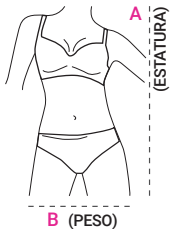

La intersección de ambas medidas te dará la talla correcta

		Peso																
		Mts	Kg	40kg	45kg	50kg	55kg	60kg	65kg	70kg	75kg	80kg	85kg	90kg	95kg	100kg	105kg	110kg
Estatura	1,40 mts																	
	1,45 mts				S													
	1,50 mts																	
	1,55 mts																	
	1,60 mts																	
	1,65 mts																	
	1,70 mts																	
	1,75 mts					M				L								
	1,80 mts																	
1,85 mts																		

Ejemplo: Si tu estatura es 1,60 cm y tu peso es 65 kg, tu talla es **L**