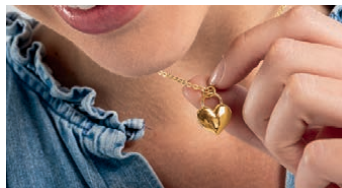

MÁS DEL

30%
DE DESCUENTO

Colección Encanto

Baño de oro en 18K, con cristales de vidrio. Medidas: collar: 42 cm, extensor: 9 cm, aretes: 1.5 cm, dijes: entre 0.65 cm y 1.45 cm. Libre de níquel. (174592) 14 pts

~~$34.99~~

$22.99

BAÑO
DE ORO

CALIDAD
VERIFICADA

- Libre de níquel.
- Diseños exclusivos.
- Libre de metales pesados.
- Postes 100 % hipoalérgicos.

Set x 4 earcuff individuales

Earcuff Moonstone

Baño de oro de 18K, con piedra cristal y piedra moonstone. Medidas: entre 1 cm y 1.8 cm. (148215) 9 pts

~~$20.99~~

$13.99