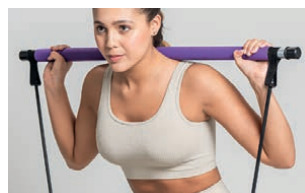

Set x 2 Rodillera Lucía
Poliéster. Alto 25 cm,
ancho 12 cm.
(142174) 4 pts
\$7.99

\$4.99

Cómodos
agarres

MÁS DEL 40% DE DTO.

Unisex

Barra para Hacer Ejercicio
Espuma, TPE, poliéster y
hierro. Longitud de la barra:
90 cm, diámetro: 2.54 cm.
Longitud de cada elástico:
83 cm. (138264) 10 pts
\$29.99