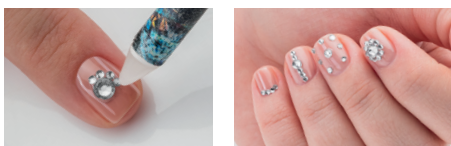

Set x 10 Decoradores de Uñas

Frasco, diámetro: 1.1 cm, alto 2.8 cm. Con varios colores y diseños. (151615) 2 pts

\$5.99

\$2.99

Cristales con
diferentes diseños

MÁS DEL 50% DE DTO.

Decorador de Uñas Silver

Caja de plástico con 12 compartimentos. Cada uno con cristales para aplicar en las uñas. Cristales en 6 medidas diferentes. (1 tamaño cada 2 compartimentos).