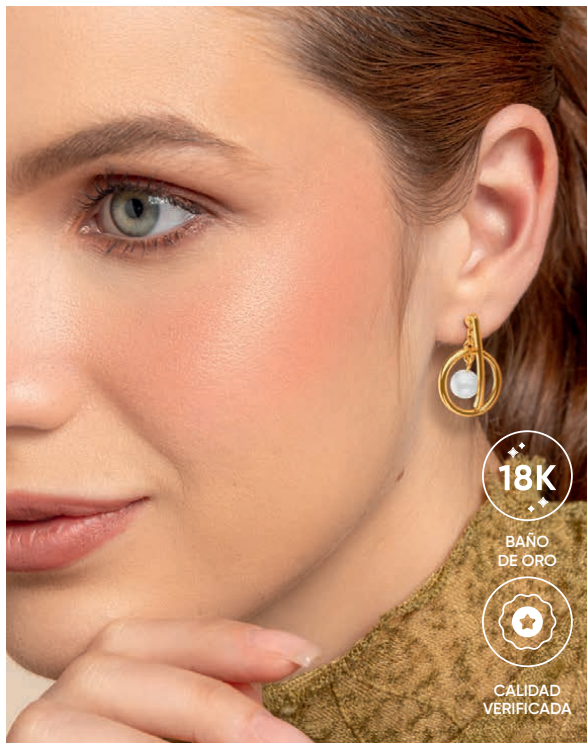

~~\$28.99~~

\$18.99

BAÑO
DE OROCALIDAD
VERIFICADA

- Libre de níquel.
- Diseños exclusivos.
- Libre de metales pesados.
- Postes 100 % hipoalergénicos.

Set x 2 aretes + 1 earcuff

**Set de Aretes y Earcuff
Bélgica**

Baño de oro en 18K. Set de 2 aretes y earcuff. Medidas aretes: entre 0.08 cm, earcuff entre 0.14 cm y 0.04 cm. Libre de níquel.

(171950) 9 pts

~~\$24.99~~**\$14.99**BAÑO
DE OROCALIDAD
VERIFICADA

- Libre de níquel.
- Diseños exclusivos.
- Libre de metales pesados.
- Postes 100 % hipoalergénicos.