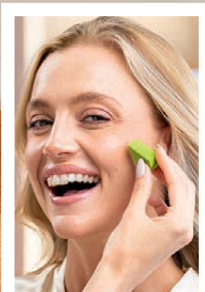

C. Contenedor de 8 Esponjas
de Maquillaje
Medidas del contenedor:
alto: 2 cm, largo: 8 cm,
ancho 8 cm. Medidas
de las esponjas alto:
3.5 cm, ancho 2.1 cm (c/u).
Peso 30 gr. (196199) 2 pts
$5.99

$3.99