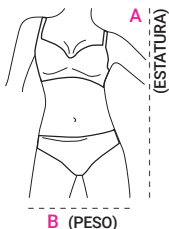

~~\$24.99~~

\$22.99 c/u

TABLA DE MEDIDAS DE ROPA CONTROL

La intersección de ambas medidas te dará la talla correcta

		Peso																	
		Mts	Kg	40kg	45kg	50kg	55kg	60kg	65kg	70kg	75kg	80kg	85kg	90kg	95kg	100kg	105kg	110kg	
Estatura	1,40 mts																		
	1,45 mts				S														
	1,50 mts																		
	1,55 mts																		
	1,60 mts																		
	1,65 mts																		
	1,70 mts																		
	1,75 mts					M					L								
	1,80 mts														XL				
1,85 mts																	XXL		