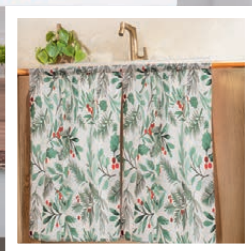

MÁS DEL 55% DE DTO.

**Cortina de Cocina
Festividad**

Microfibra, 100 % poliéster.

Largo: 110 cm, ancho:
82 cm.

(174464) 6 pts

$20.50

$8.99

**Asa de Nevera
Botanical**

100 % poliéster.

Largo 19.5 cm,
ancho: 28.5 cm.

(178839) 4 pts

$12.99

$6.99

MÁS DEL 45% DE DTO.

No incluyen los elementos de ambientación de las imágenes.