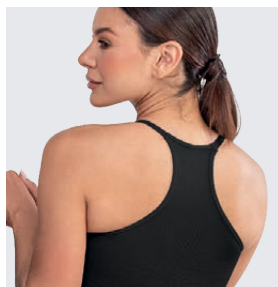

CONTROL MODERADO

**Aby Camiseta
Moldeadora Tiras**
Poliamida y elastano.
Con tiras.

Talle: S Beige (199245)
Talle: M Beige (199246)
Talle: L Beige (199247)
Talle: S Negro (199248)
/ 10 pts
$20.99

$16.99 c/u

Ver tabla de medidas en la página 77.

SENOS LIBRES

CONTROL MODERADO

**Abi Camisilla Control
Senos Libres**
Poliamida y elastano.
Talle: S/M Beige (177103)
Talle: L/XL Beige (177104)
Talle: L/XL Negro (177106)
/ 12 pts

$22.99

$19.99 c/u

Ver tabla de medidas en la página 79.