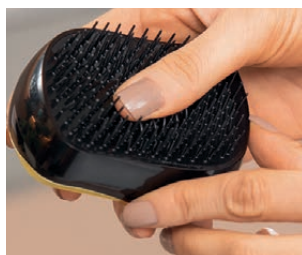

\$8.99

\$3.50

BIENESTAR BELLEZA

Incluye
tapa
portátil

APTO
PARA
VIAJES

Cepillo Dorado Avon

ABS y poliamida. Medidas:
largo 8 cm, ancho 6 cm.

(130464) 5 pts