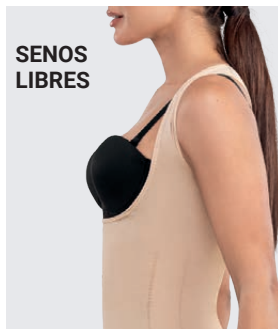

SENOS LIBRES