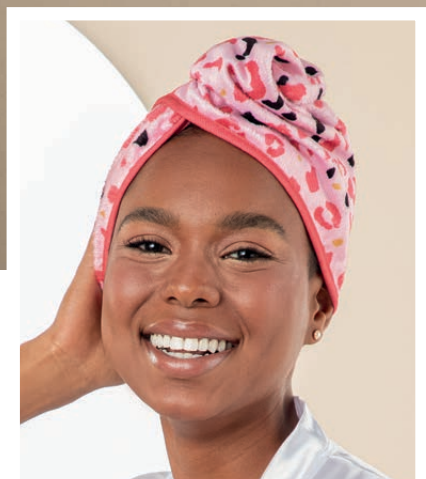

\$16.99

\$5.50

C

Set x5 +
estuche

C. Set de Cejas Sofy

Eva, plástico y metal.
Medidas estuche: largo:
14 cm, ancho 8.1 cm, alto
0.3 mm. (174535) 3 pts
\$13.99

\$4.99

No incluyen los elementos de
ambientación de las imágenes.

Con botón
para sujetar

Gorro Toalla Gardenia

Medidas: ancho 60 cm, alto 25 cm.

(179829) 4 pts

\$8.99

\$6.50

SECA Y CEPILLA
TU CABELLO
CON FACILIDAD

MÁS DEL