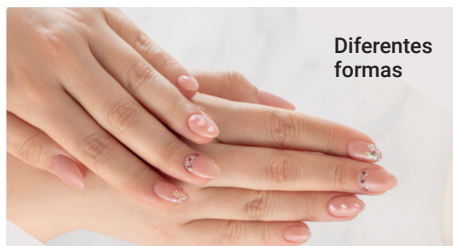

Diferentes formas

Unidades limitadas,
producto hasta agotar stock.

Set x10 Decoradores de Uñas

Frasco, diámetro: 1.1 cm, alto 2.8 cm. Con varios colores y diseños. (139505) 2 pts

\$7.99

\$3.99

Cristales con diferentes diseños