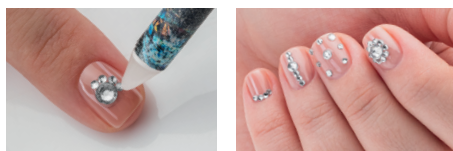

Decorador de Uñas Silver

Caja de plástico con 12 compartimentos. Cada uno con cristales para aplicar en las uñas. Cristales en 6 medidas diferentes. (1 tamaño cada 2 compartimentos). Medidas: largo 13 cm, ancho 5 cm, alto 1 cm. (170363) 3 pts

$9.99

$4.50