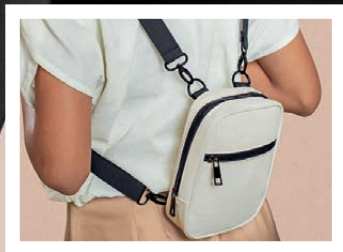

HASTA EL

50%
DE DESCUENTO

Crossbody Selva

Poliéster. Bolso con 2 correas ajustables y desmontable, doble función como crossbody y mochila. Bolsillo frontal con cremallera, bolsillo trasero y múltiples bolsillos internos. Medidas: Largo 18.2 cm, ancho 13.2 cm, alto 5.1 cm. (162481) 7 pts

$25.99

$11.99