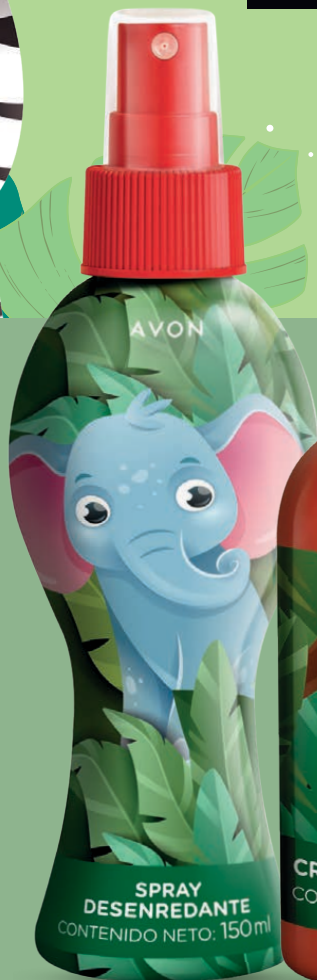

¡EXPLORA SU MUNDO!

MÁS DEL

35%
DE DESCUENTO

A

B

A. Colonia para Niños
Avon Kids Safari 150 ml.
(130592) 6 pts

\$14.50

\$8.99

B. Colonia para Niñas
Avon Kids Safari 150 ml.
(130591) 6 pts

\$14.50

\$8.99

*Dermatológicamente
probado. Basado
en estudios técnicos
realizados.*

NIÑEZ

OTROS

HASTA EL

45%
DE DESCUENTO

A

A. Spray Desenredante
Avon Kids Safari 150 ml.
(130597) 4 pts

\$11.99

\$6.50

B. Crema para Peinar
Avon Kids Safari 150 g.
(130588) 5 pts

\$11.99

\$7.50

B

Dermatológicamente probado. Basado en estudios técnicos realizados.

SIN LÁGRIMAS

C

D

MÁS DEL

40%
DE DESCUENTO

C. Shampoo 2 en 1
para Cabello Avon
Kids Safari 200 ml.
(130589) 5 pts

~~\$12.99~~