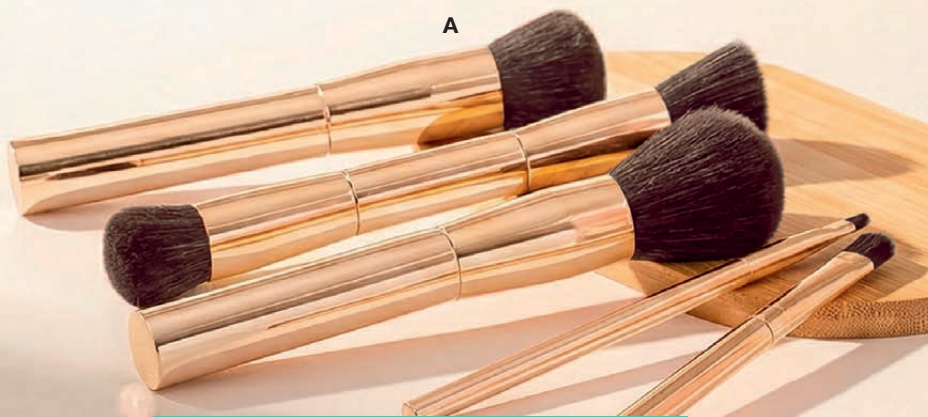

Set de brochas para lograr
un maquillaje preciso, uniforme
y de acabado profesional
en cada aplicación.

A

BIEN ESTAR

Tómate un respiro y recarga
energías con productos que
te envuelven en una sensación
de cuidado y serenidad.