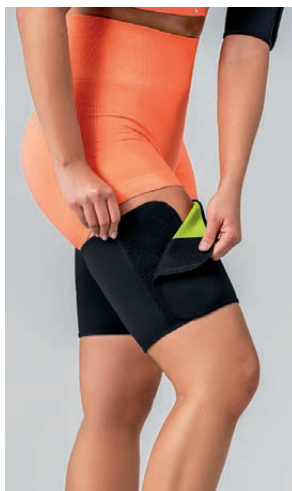

(Largo, ancho hombros, ancho cintura x ancho espalda). **Talla S-M:** 53 cm, 32 cm, 39 cm, 43.5 cm.

(141078) 9 pts

\$39.99

\$14.99

Unisex

Velcro
ajustable

Faja Rachel Gris

65 % elastómero, 30 % poliuretano y 5 % elastano.

Talla S-M (138279):

100 cm, 22.5 cm, 2.5 mm.

Talla L-XL (138278): 110 cm, 22.5 cm, 2.5 mm. / 9 pts

\$39.99

\$14.99 c/u

Velcro
ajustable

Set x2

Set de Sudoración Muslos