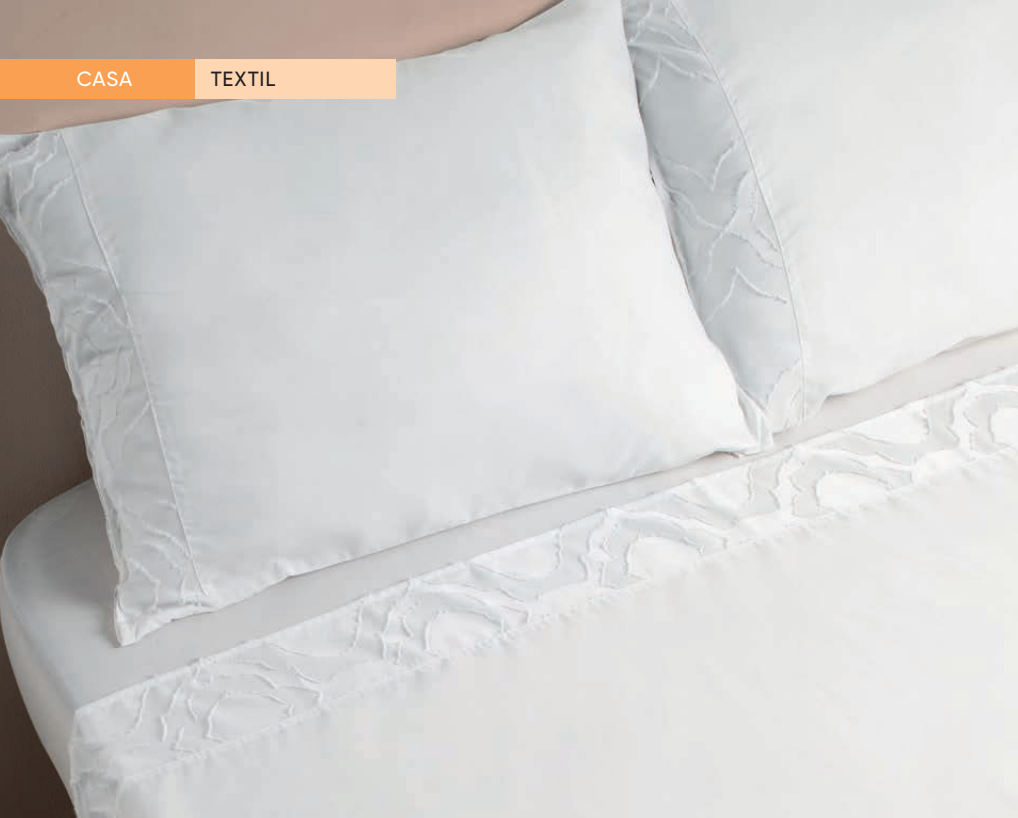

\$12.99

\$6.99

MÁS DEL 45% DE DTO.

No incluyen los elementos de ambientación de las imágenes.

CASA

TEXTIL

Incluye 1 sábana ajustable + 2 fundas de almohada sencilla

Semijuego de Sábanas Cenefa