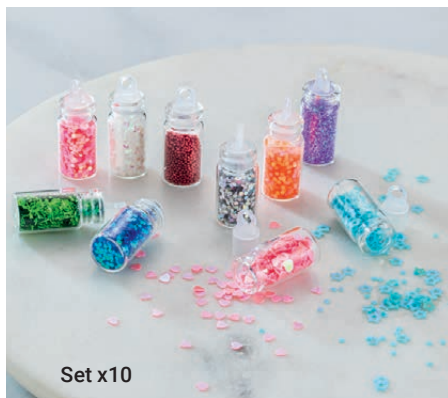

Set x10

MÁS DEL 50% DE DTO.