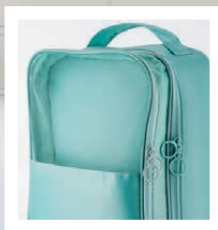

No incluyen los elementos de ambientación de las imágenes.

BIENESTAR

DEPORTIVOS

Con asa para transportarlo y malla que permite ver lo que llevas

APTO PARA VIAJES

Organizador de Zapatos Viajero

Neceser con asa, contiene 2 compartimentos fabricados en peva y cremallera de nailon. Medidas: 15.5 cm, 22 cm, 17 cm. (174450) 6 pts