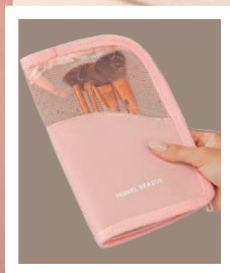

Ejemplo: Si tu estatura es 1,60 cm y tu peso es 65 kg, tu talla es **L**

Set de brochas para lograr
un maquillaje preciso, uniforme
y de acabado profesional
en cada aplicación.

A

BIEN ESTAR

Tómate un respiro y recarga
energías con productos que
te envuelven en una sensación
de cuidado y serenidad.

B

El organizador ideal para cuidar tus brochas y acompañar tu rutina de maquillaje a donde vayas.

60% DE DESCUENTO

APTO PARA VIAJES

A. Set x 5 Brochas Golden

Plástico y aluminio. Incluye 4 brochas con cerdas en un extremo y 1 brocha con cerdas en los dos extremos. Brocha para polvo: largo 15 cm, diámetro 2 cm. Brocha para rubor/ modelador: 15.5 cm, diámetro 1.7 cm. Brocha para bronzar: 13.2 cm, diámetro 2 cm. Brocha sombra: 14 cm, diámetro 8 mm. Brocha para delinear: 12.5 cm, diámetro 6 mm. (173304) 8 pts

\$32.50

\$12.99

No incluyen los elementos de ambientación de las imágenes.

B. Organizador de Brochas Portable

100% nailon. Con 6 compartimentos. Medidas: largo 14.5 cm, ancho 13.5 cm, alto 24.5 cm. (174465) 8 pts