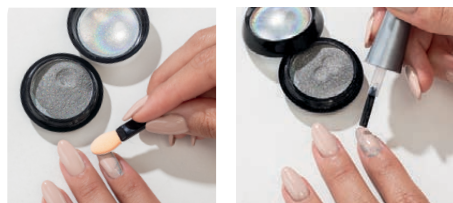

\$9.99

\$4.50

55% DE DESCUENTO

Polvo Holográfico para Uñas

Plástico y metal. Medidas: caja: largo 4 cm, ancho 4 cm, alto 1.5 cm. Esponja en barra: diámetro 0.7 cm, alto 0.3 cm. (169496) 2 pts

\$8.99

\$3.99

Incluye: cortauñas grande, cortauñas pequeño, removedor de cutícula, pinza, tijera, lima metálica y corta cutícula.