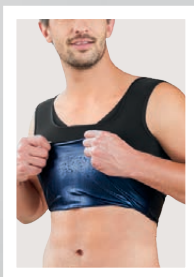

38 cm, ancho de la cintura: 40 cm. / 12 pts

~~\$36.99~~

\$19.99 c/u

MÁS DEL 55% DE DTO.

Unisex

MÁS DEL
60%
DE DESCUENTO

Chaleco de Sudoración

Neopreno y poliéster.