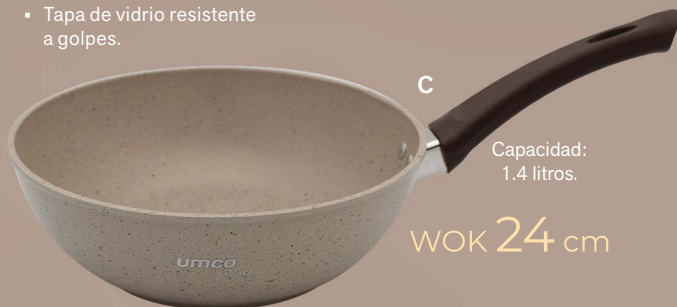

WOK 24 cm

D

Capacidad:
1.7 litro.

SARTÉN 20 cm

SARTÉN 24 cm

Capacidad: E
1 litro.