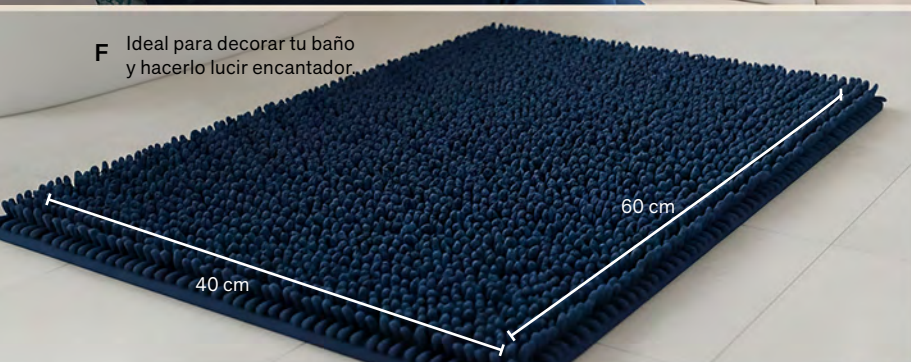

F Ideal para decorar tu baño y hacerlo lucir encantador.

SET X2

- G
- Medidas : 90 X 50 CM.
 - Protector de almohadas en tela suave, sin relleno, transpirable, liviano y de fácil uso.

NUEVA

H. Alfombra Mascota Flannel 40 x 70 cm **\$16.90**