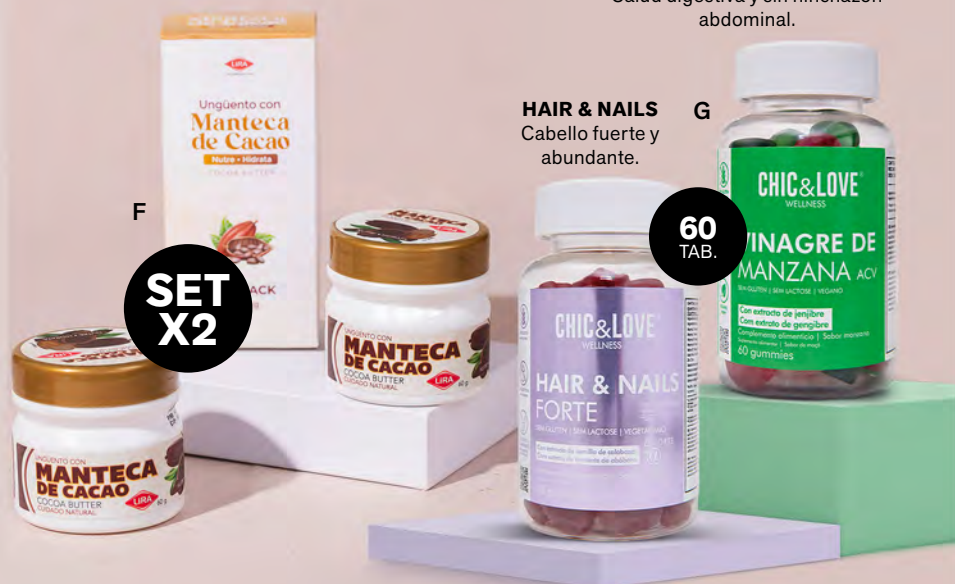

**F. Duo Pack Manteca
de Cacao**

\$12.40

Producto de fácil aplicación. Nutre y mejora la elasticidad para una piel suave y flexible. Contenido: Cada unidad tiene 60 gramos.

Ref. LIR003

Color
Cafe 76349

G. Gummies X60

\$34.55

2 gummies por día.

Ref. LIR007

Color
Hair And N 27003
Vinagre De 27011

SET X2

Espuma antibacterial con fórmula hidratante.

Alivio dolor muscular.

TU RUTINA IDEAL PARA EL CUIDADO DE TU PIEL.

SET X3

AGUA DE ROSAS
Fórmula revitalizante, tonificante, regeneradora y suavizante.

ESPUMA LIMPIADORA
Elimina maquillaje dejando tu piel fresca.

GEL DE ROSAS:
Hidratante de absorción rápida, para todo tipo de piel. NO graso. Hidratación efectiva.

VINAGRE DE MANZANA
Salud digestiva y sin hinchazón abdominal.

SET X2

HAIR & NAILS
Cabello fuerte y abundante.

60 TAB.

H
FACIAL

I
AXILAS
Y BIKINI

J
PIERNAS
Y CUERPO

FÓRMULA MÁS PURA* PARA UNA SUAVIDAD DURADERA