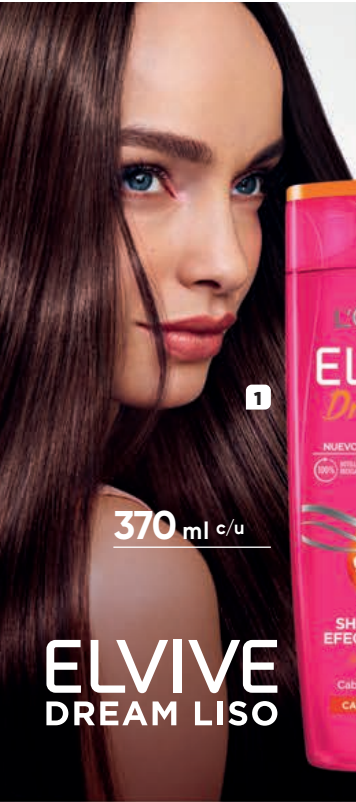

Cont. 350 ml.

CÓD. 704808

LA MARCA DE BELLEZA #1 DEL MUNDO*

LISO POR HASTA 72H*, ANTIHUMEDAD, EFECTO KERATINA

*Test instrumental Shampoo + Acondicionador + Crema para Peinar. **Mezcla de proteínas de origen vegetal ricas en aminoácidos similares a las que se encuentran presentes en el cabello.