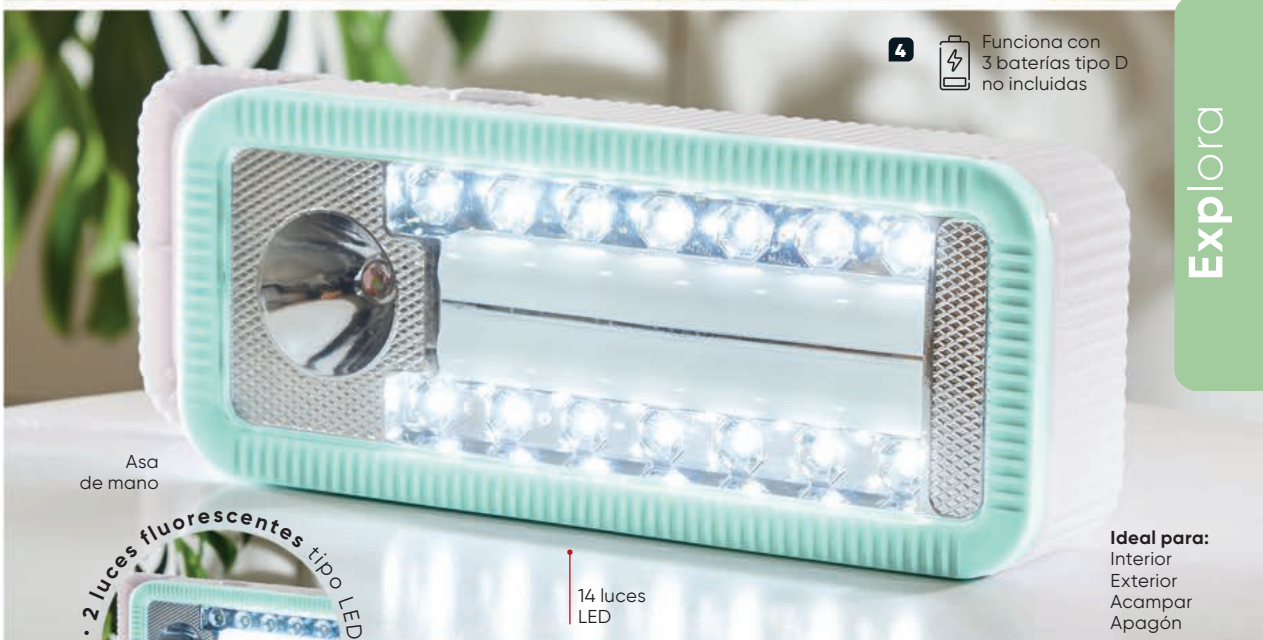

4

Funciona con 3 baterías tipo D no incluidas

Explora

Asa de mano

• 2 luces fluorescentes tipo LED.

14 luces LED

Ideal para:
Interior
Exterior
Acampar
Apagón

3. Luz auxiliar Artiko

US$ 2.49

CÓD. 120937

• Elaborada en plástico. • Dimensiones aproximadas: 5 x 5 x 12 cm.

4. Luz auxiliar Castello

US$ 8.99

CÓD. 537124

• Elaborada en plástico. • Dimensiones aproximadas: 9.8 x 5.5 x 24 cm.