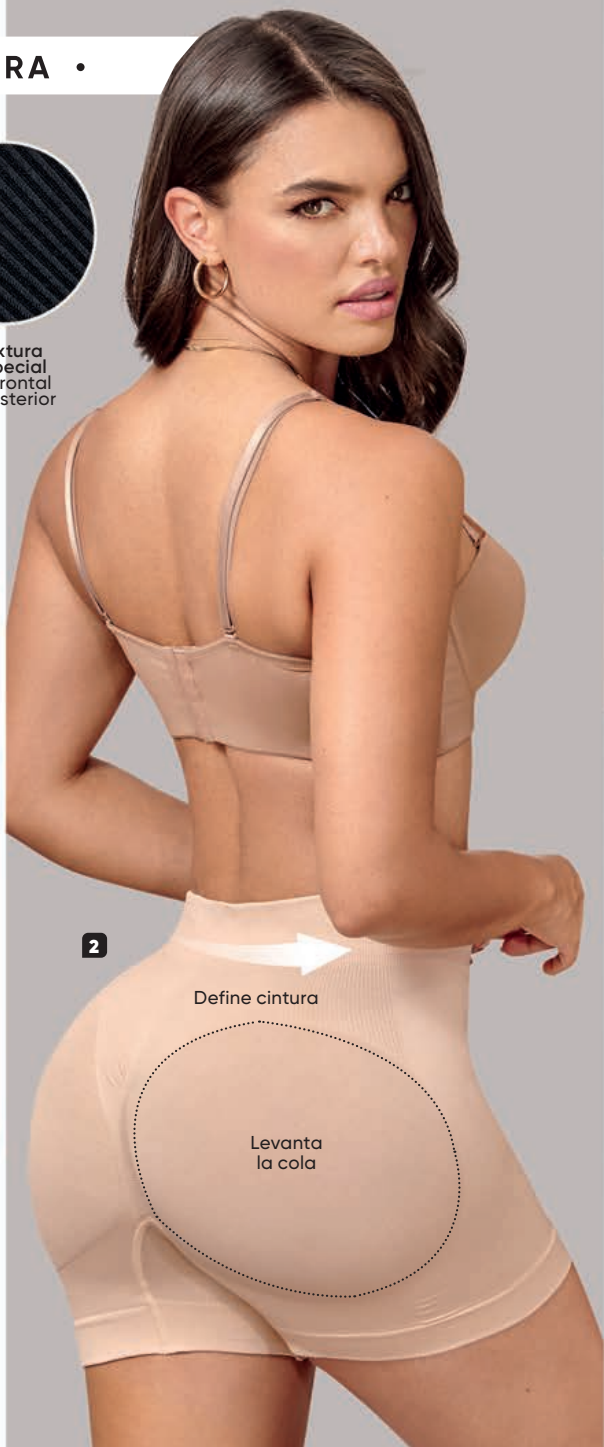

2

Define cintura

MOLDEA ABDOMEN

Define cintura

Levanta la cola

Short Moldeador

EL QUE ELIJAS POR SOLO

US$ 16.99

1. Ref.R5755

S	172754	L	708719
M	472959	XL	224974

2. Ref.R5754

S	728964	L	726770
M	449923	XL	590087

Tejido de punto poliamida spandex.
• Sin costuras. • Tiro alto.
• Silueta ajustada.