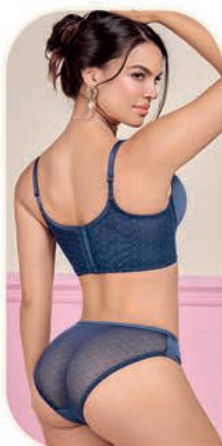

3. Brasier Brave Ref.R5585

US\$ 19.99

32	806532	36	490330
34	138067	38	308039

Tejido de punto poliámidá elastano. • Copa B sin realce efecto natural. • Broche con 6 ganchos y 3 niveles de ajuste.

4. Panty Ref.R5586