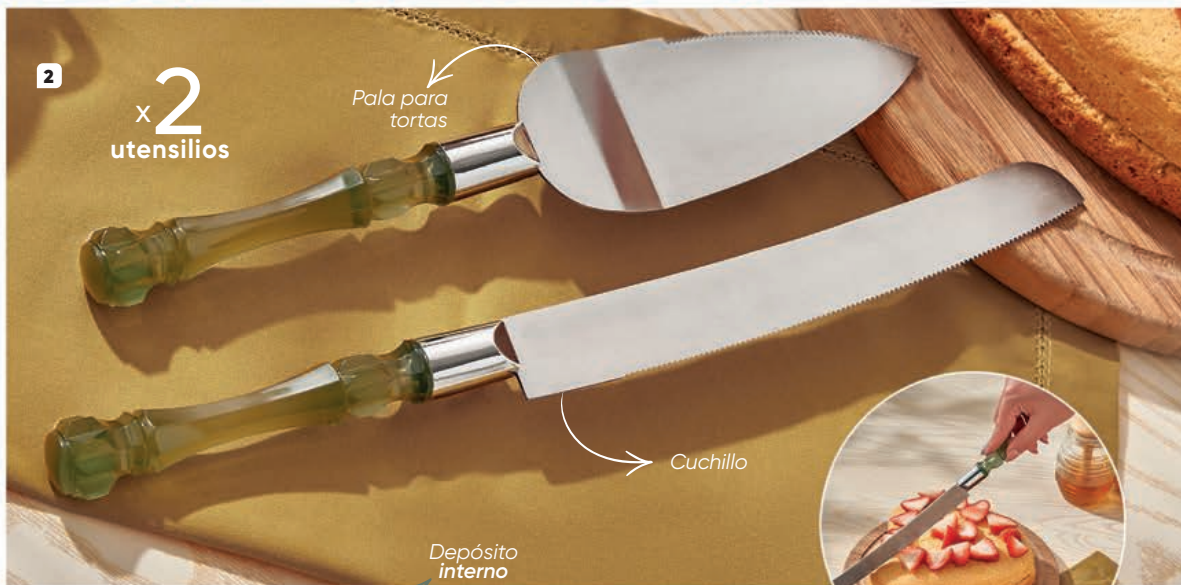

NUEVOS

1. Set de espátulas
x 2 Ezzencia

US$ 4.99

CÓD. 234585

- Elaborado en madera y silicona.
- Dimensiones aproximadas:
  - Espátula pequeña: 18 x 3.3 cm.
  - Espátula grande: 27 x 5 cm.

2. Set utensilios para
repostería x 2 Olyv

US$ 8.99

CÓD. 734341

- Elaborado en acero inoxidable y plástico.
- Dimensiones aproximadas:
  - Pala para tortas: 27.5 x 5 cm.
  - Cuchillo para pan: 34 x 2.5 cm.

3. Mini rallador
Ezzencia

US$ 4.49

CÓD. 222913

- Elaborado en plástico y acero inoxidable.
- Dimensiones aproximadas: 6.7 x 4.8 x 5 cm.