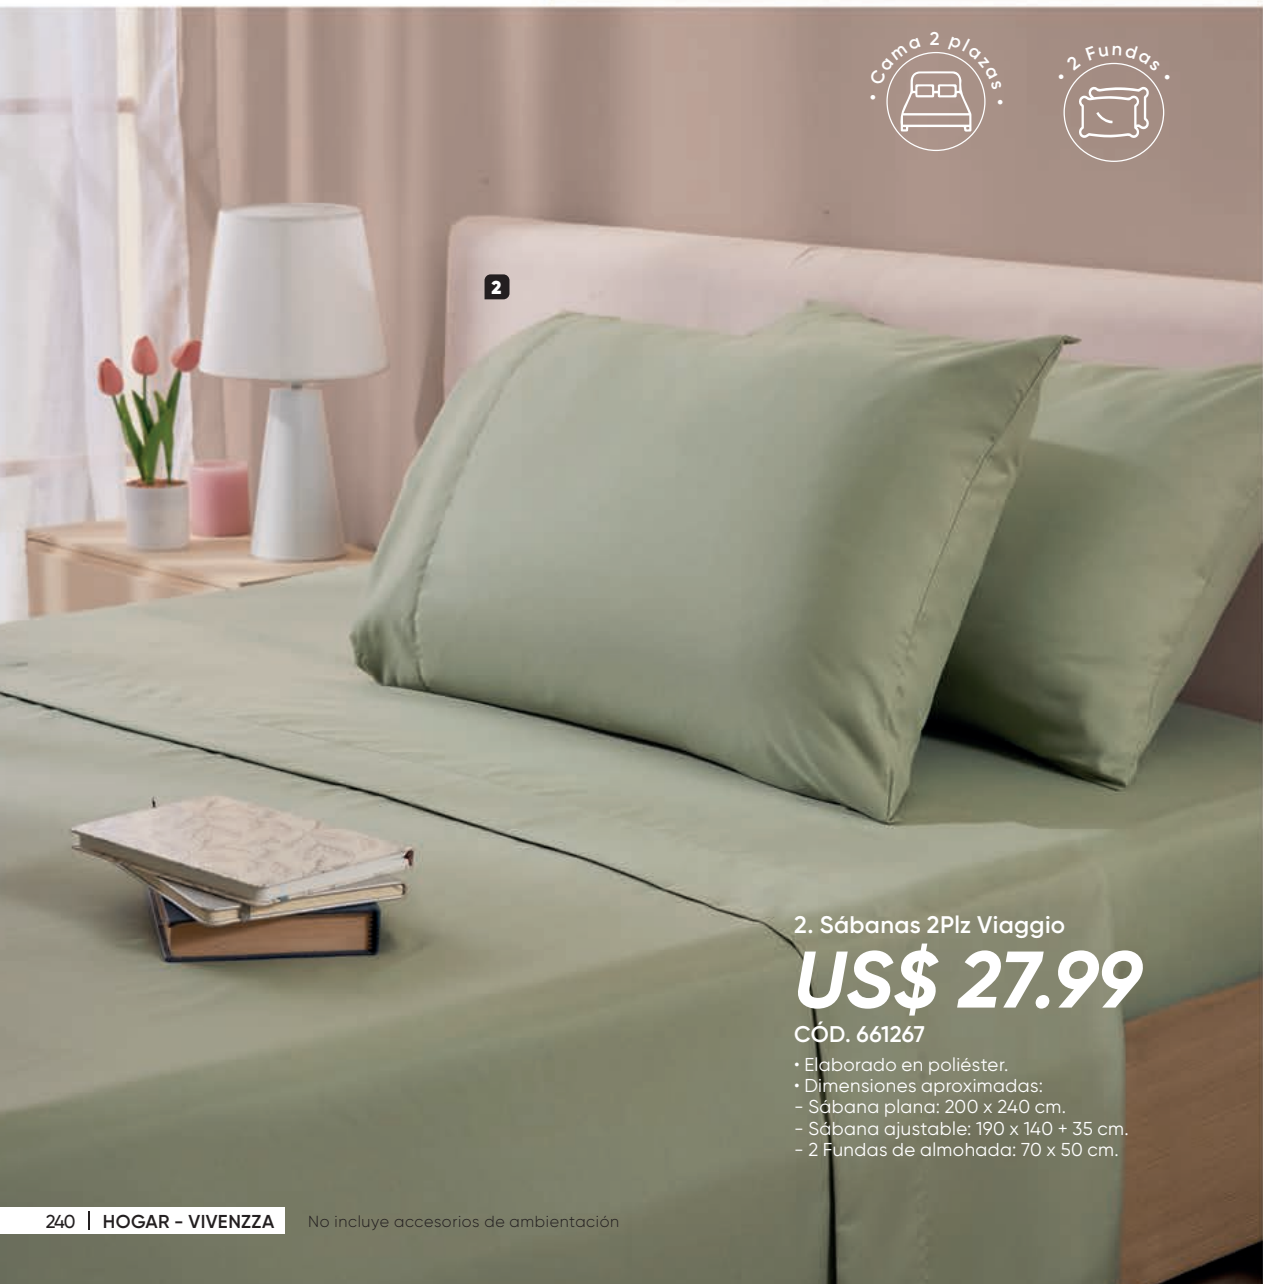

No incluye
relleno

2

2. Sábanas 2Plz Viaggio

US\$ 27.99

CÓD. 661267

- Elaborado en poliéster.
- Dimensiones aproximadas:
 - Sábana plana: 200 x 240 cm.
 - Sábana ajustable: 190 x 140 + 35 cm.
 - 2 Fundas de almohada: 70 x 50 cm.