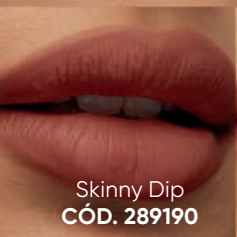

. Labial Super Stay Teddy Tint

US\$ 22.99 c/u

Cont. 5 ml c/u.

Baby Tee
CÓD. 674120

Current Mood
CÓD. 407206

Pinky Promise
CÓD. 882406

Petalcore
CÓD. 435711

Mascara Tear
CÓD. 283464