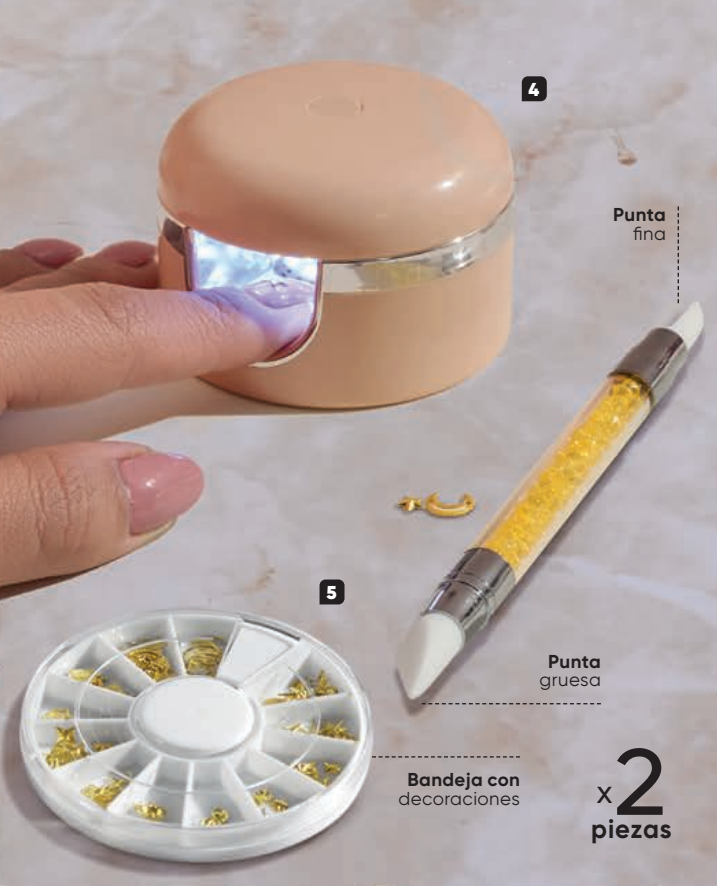

6

Protege el cabello durante la noche

Mantiene la almohada libre de productos capilares

Banda elástica ancha y cómoda

1. Espejo de mano con ventilador Velka

US\$ 5.99

CÓD. 107800

- Elaborado en plástico resistente y vidrio.
- Dimensiones aproximadas: 8 x 7.3 x 3.2 cm.

NUEVOS

2. Mini ventilador Regal

US\$ 8.99

CÓD. 285976

- Elaborado en plástico resistente.
- Dimensiones aproximadas: 17.8 x 8.9 x 2.8 cm.
- Cable: 19 cm.

3. Molde para hielo facial Noire

US\$ 3.99

CÓD. 441291

- Elaborado en silicona.
- Dimensiones aproximadas: 10.5 x 3.7 x 6 cm.
- Capacidad: 88 ml.

4

Punta
fina

5

Punta
gruesa

Bandeja con
decoraciones

x **2**
piezas

4. Mini secador uñas Melia

6. Set de secador más pinza Melia

US\$ 4.49

CÓD. 531425

- Elaborado en acero inoxidable.
- Dimensiones aproximadas:
- Rizador de pestañas: 10.8 x 4.2 x 3.5 cm.
- Pinzas para cejas: 9.6 x 1 x 1.2 cm.

7. Brocha para cejas Zentra