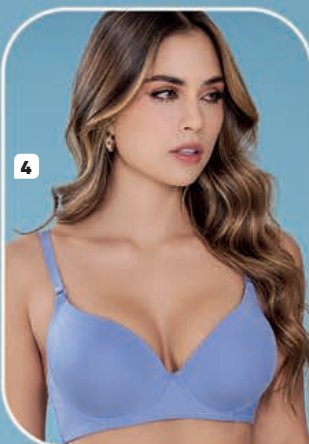

ESENCIALES
— QUE VAN CON TODO —

REALCE
NATURAL

Amarás la nueva Silueta Dalia

6

Cargaderas ajustables para uso convencional, halter o cruzado

Varillas laterales para mantener forma y buen soporte

Parte posterior en silicona para mayor soporte y seguridad perfecto para usar como strapless