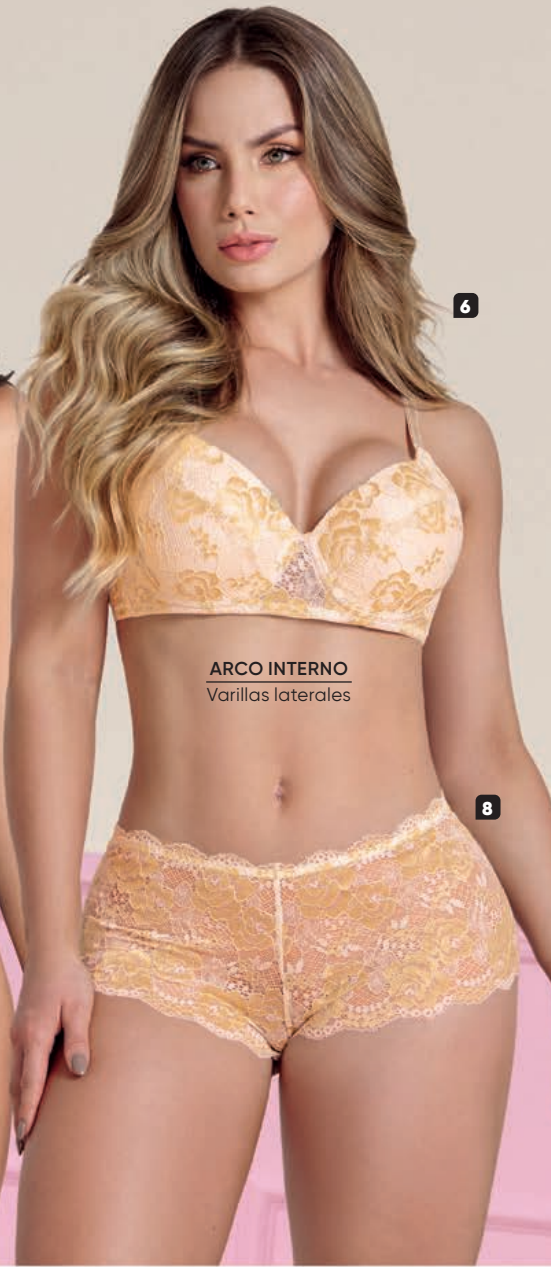

6

ARCO INTERNO
Varillas laterales

8

5. Brasier Amore
Ref.R4989

US$ 16.99

32	180054	36	844401
34	381261	38	717955

Tejido de punto encaje poliamida spandex.
• Copa B con realce.
• Cargaderas fijas y ajustables. • Broche con 3 ganchos y 3 niveles de ajuste.

6. Brasier Esencial
Ref.R4539

US$ 19.99

32	349065	36	796971
34	297958	38	465711

Encaje poliamida spandex. • Copa B con realce. • Cargaderas ajustables.

Prenda

LA QUE ELIJAS POR SOLO

US$ 7.99

7. Brasileria Ref.R4990

S	108015	L	207334
M	742673	XL	698898

Tejido de punto encaje poliamida spandex.
• Tiro medio. • Refuerzo en algodón.
• Silueta ajustada.

8. Cachetero Ref.R4540

S	654898	L	508619
M	210372	XL	882985

Encaje poliamida spandex.
• Refuerzo en algodón. • Tiro medio.
• Silueta ajustada.