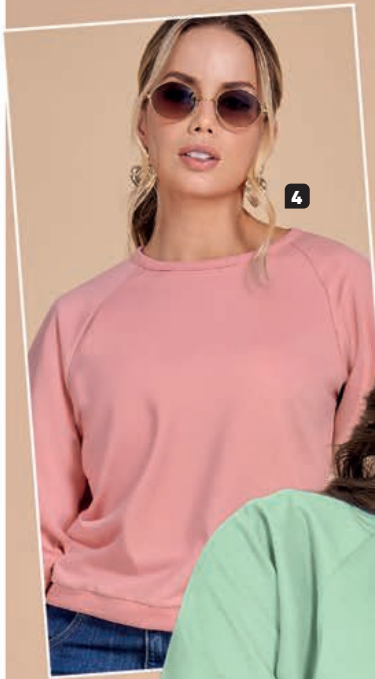

4

5

6

7

Buzos

EL QUE ELIJAS POR SOLO

US$ 18.99

4. Ref.R6453

S	381771
M	383986
L	776647
XL	338790

5. Ref.R4283

S	932387
M	623650
L	762367
XL	809612

6. Ref.R6451

S	163044
M	130207
L	895322
XL	672035

7. Ref.R6450

S	261410
M	767744
L	815243
XL	459299

Tejido de punto burda sin perchar poliéster spandex.
• Silueta semiajustada.