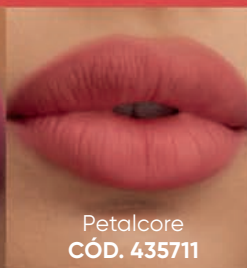

. Labial Super Stay Teddy Tint

US\$ 22.99 c/u

Cont. 5 ml c/u.

Baby Tee
CÓD. 674120

Current Mood
CÓD. 407206

Pinky Promise
CÓD. 882406

Petalcore
CÓD. 435711

Mascara Tear
CÓD. 283464