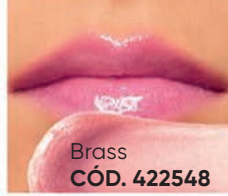

APLICADOR XL
Para una fácil y rápida aplicación

Stone
CÓD. 371899

Silk
CÓD. 853191

Ruby
CÓD. 602760

Moon
CÓD. 574572

Brass
CÓD. 422548

5.4 ml c/u

HASTA
16
HORAS*