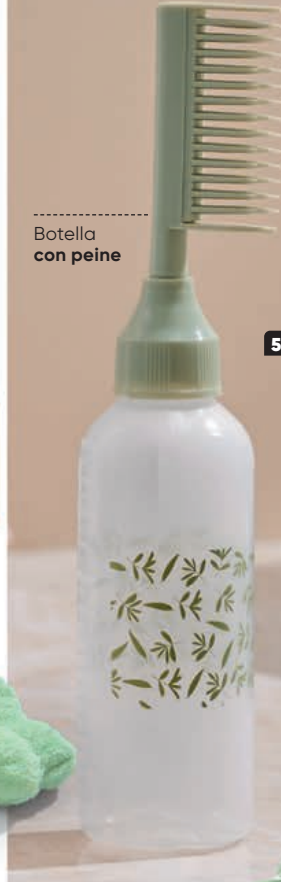

Evita que el agua escurra por los brazos

NUEVOS

4. Set de bandas Salvia

US$ 3.99

CÓD. 805673

- Elaborado en poliéster.
- Medidas aproximadas:
  - Diadema: Diámetro 14 cm.
  - Muñequera: Diámetro 7 cm.

5. Botella aplicadora con peine Salvia

US$ 1.99

CÓD. 759633

- Elaborada en plástico.
- Dimensiones aproximadas:
  - Diámetro: 4,5 x 21,5 cm. • Capacidad: 170 ml.

6. Gorro para dormir Salvia

US$ 3.49

CÓD. 181435

- Elaborado en poliéster.
- Dimensiones aproximadas: Diámetro 21 cm.

Botella con peine