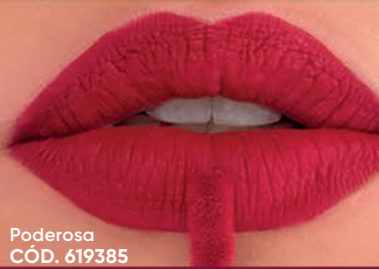

Decidida
CÓD. 551948

Poderosa
CÓD. 619385