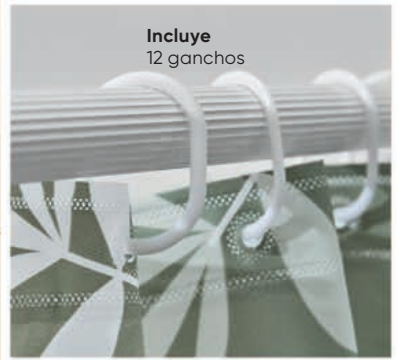

3

Incluye
12 ganchos

NUEVA

3. Cortina de baño Salvia

US\$ 9.49

CÓD. 459184

- Elaborada en plástico.
- Dimensiones aproximadas:
180 x 180 cm.

4. Portapapel de
baño BH310