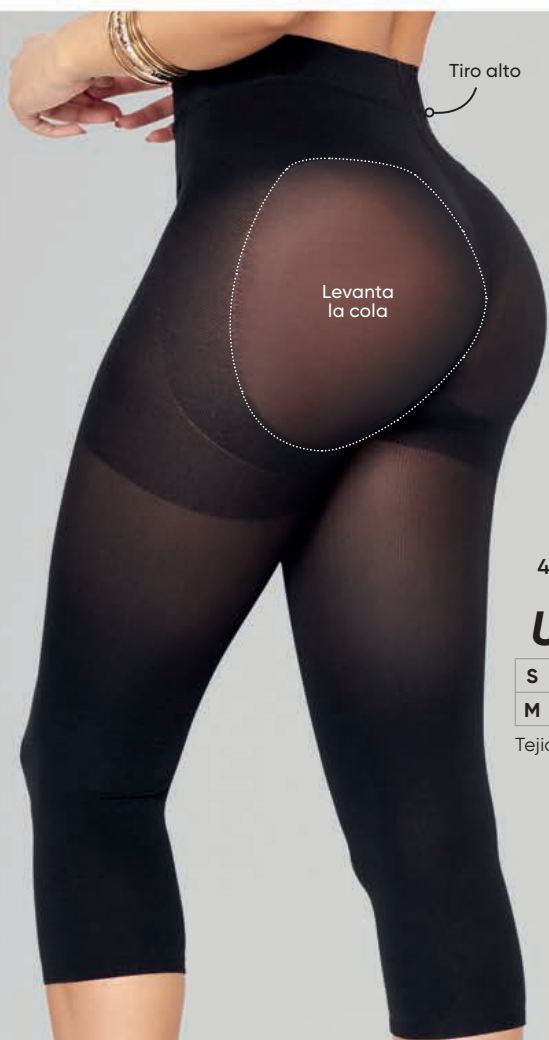

S	728964	L	726770
M	449923	XL	590087

Tejido de punto poliamida spandex.
• Sin costuras. • Tiro alto.
• Silueta ajustada.

3. Panty Moldeador Amber
US\$ 14.99

S	990693	L	745884
M	594657	XL	995479

Poliamida spandex. • Silueta ajustada. • Control medio.