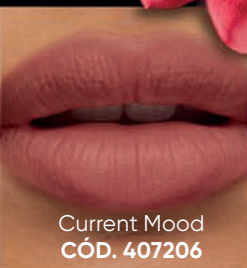

. Labial Super Stay Teddy Tint

US\$ 22.99 c/u

Cont. 5 ml c/u.

Baby Tee
CÓD. 674120

Current Mood
CÓD. 407206

Pinky Promise
CÓD. 882406

Petalcore
CÓD. 435711

Mascara Tear
CÓD. 283464