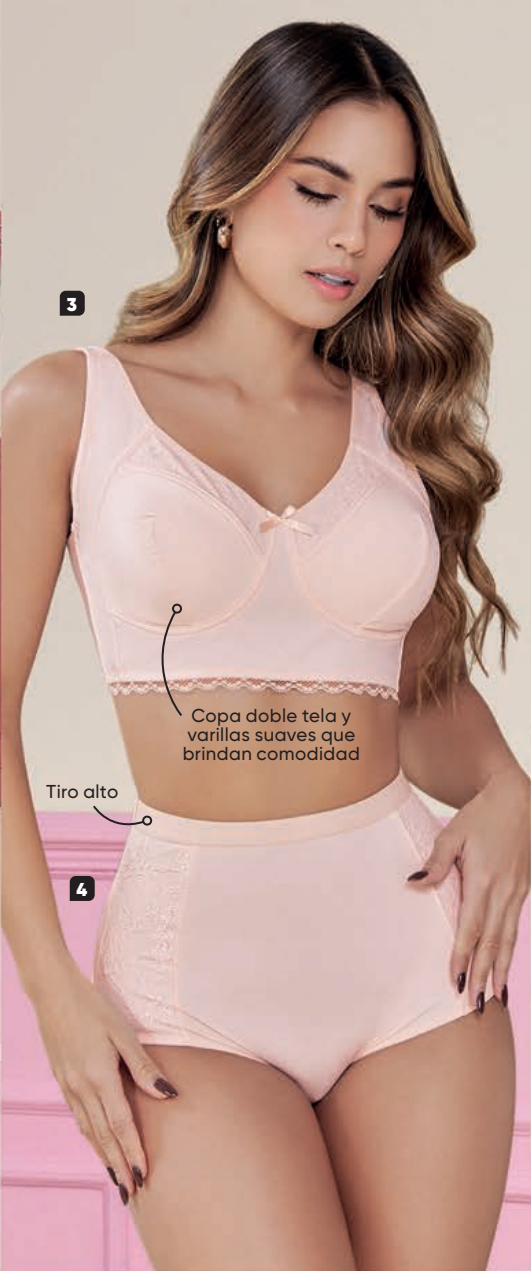

US\$ 24.99

Tejido de punto poliéster algodón. • Botones decorativos. • Tiro medio. • Silueta semiajustada.

¡BRASIERES CLÁSICOS!
CADA UNO

US\$ 21.99

¡PRECIOS BAJOS!

• ¡PRECIOS BAJOS!

• ¡PRECIOS BAJOS!

Libre de arcos para mayor comodidad

2. Ref.R5152

34	155597	40	410069
36	328995	42	363191
38	678733		

Tejido algodón poliéster elastano. • Gafete en centro delantero. • Cargaderas anchas ajustables.

HASTA LA TALLA
42

• Alto cubrimiento.

3

5

HASTA
LA TALLA
42