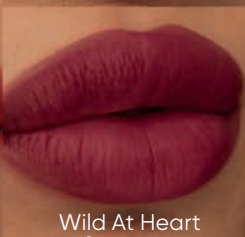

Pinky Promise
CÓD. 882406

Wild At Heart
CÓD. 571028