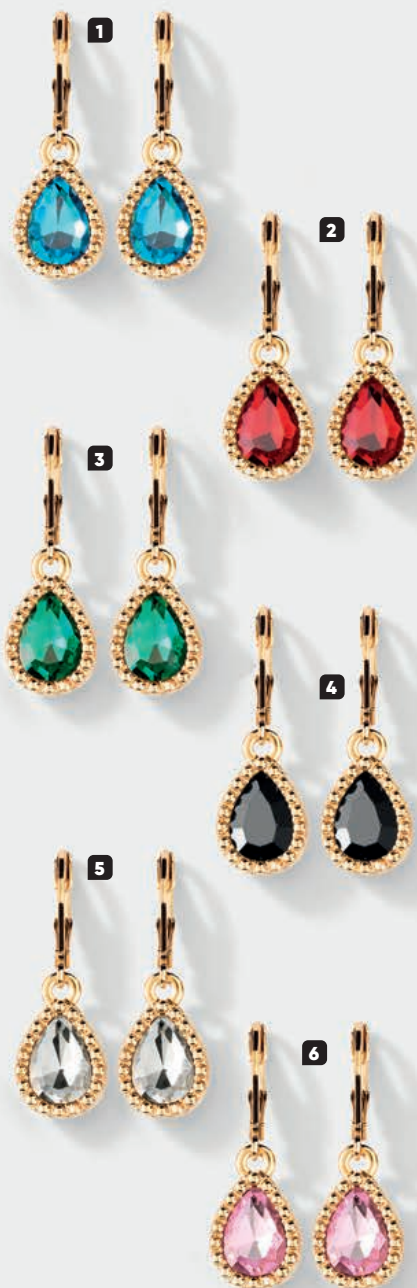

ARETES S TIANA

EL PAR QUE ELIJAS POR SOLO

US$ 6.49

P. Regular US$ 6.99

¡PRECIOS BAJOS!

¡PRECIOS BAJOS!

¡PRECIOS BAJOS!

Colores

Aretes creados para acompañar cada emoción, cada momento y cada versión de ti. Románticos, sutiles y eternos, porque la belleza también se expresa en color.

NUEVOS

Baño en oro brillante de 18 K. Decorados con piedras. Aretes de gancho.

1. Azules
CÓD. 940599

3. Verdes
CÓD. 846028

5. Cristal
CÓD. 500858

2. Rojos
CÓD. 701336

4. Negros
CÓD. 421957

6. Rosa
CÓD. 917675