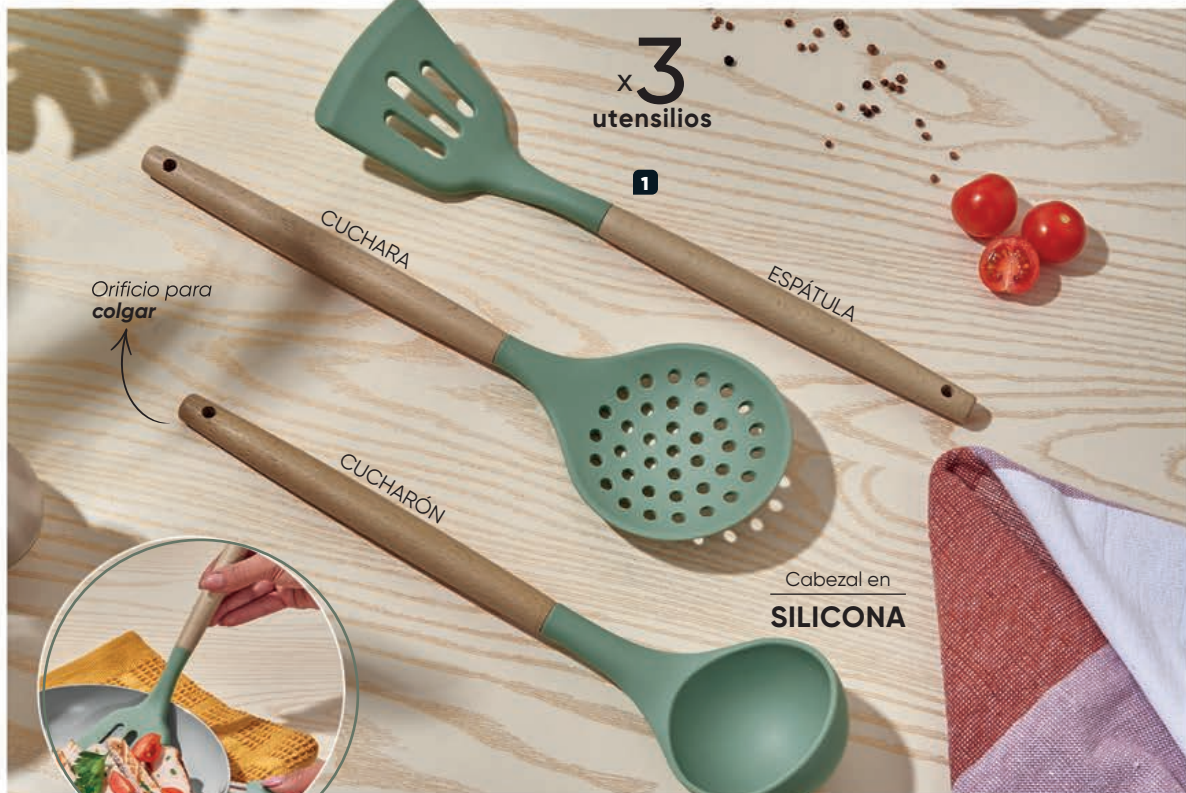

x 3
utensilios

1

Orificio para colgar

CUCHARA

ESPÁTULA

CUCHARÓN

Cabezal en
SILICONA

NUEVOS

1. Set de utensilios
x 3 Ezzencia

US$ 9.99

CÓD. 239357

- Elaborado en madera, silicona y nailon.
- Dimensiones aproximadas:
  - Espátula: 32.2 x 8 cm.
  - Cucharón: 32.3 x 9.6 cm.
  - Cuchara: 31.8 x 7.4 cm.

2. Porta huevos Ezzencia

US$ 6.99

CÓD. 907824

- Elaborado en plástico.
- Dimensiones aproximadas: 25.3 x 10 x 19.2 cm.