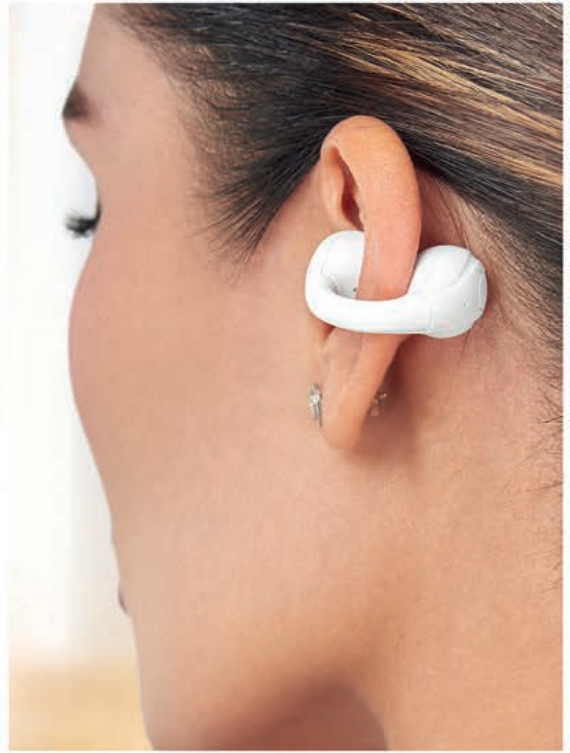

3. Audífonos inalámbricos Bora

US$ 22.99

CÓD. 584092

• Elaborado en plástico • Dimensiones aproximadas:
- Caja: 7 x 2.5 x 3.7 cm.

RESPRODUCTOR
MAYOR A 5 HORAS

BLUETOOTH 5.3

INCLUYE
CABLE USB

ALCANCE
DE 10 M