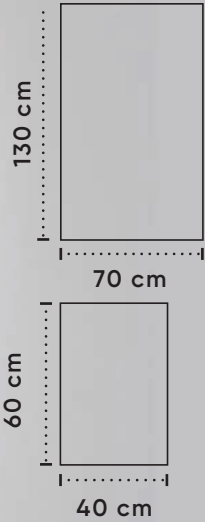

NUEVO

PRECIO DE LANZAMIENTO

. Set de toallas cuerpo y manos Salvia

US$ 21.99

CÓD. 223080

- Elaborada en 100% algodón.
- Dimensiones aproximadas:
  - Toalla de cuerpo: 70 x 130 cm.
  - Toalla de manos: 40 x 60 cm..

Detalle **cenefa**