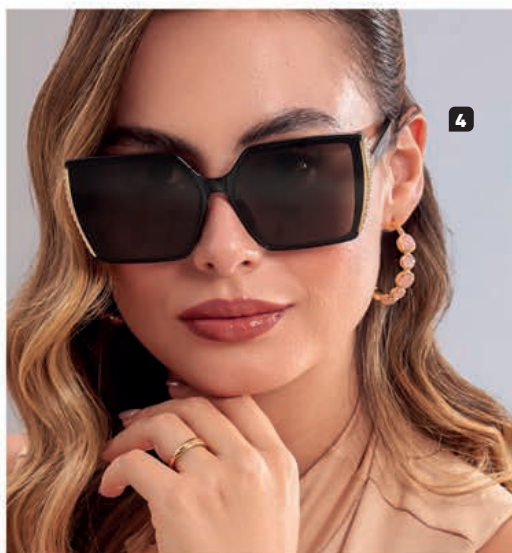

NUEVO

2. Set de pinzas X 4 Salvia

US\$ 8.99

CÓD. 392406

- Elaborado en Zinc.
- Dimensiones aproximadas:
a. 10 x 4 cm.
b. 10 x 4 cm.
c. 11.5 x 4 cm.
d. 8.8 x 4.5 cm.

RESISTE

3 kg

3