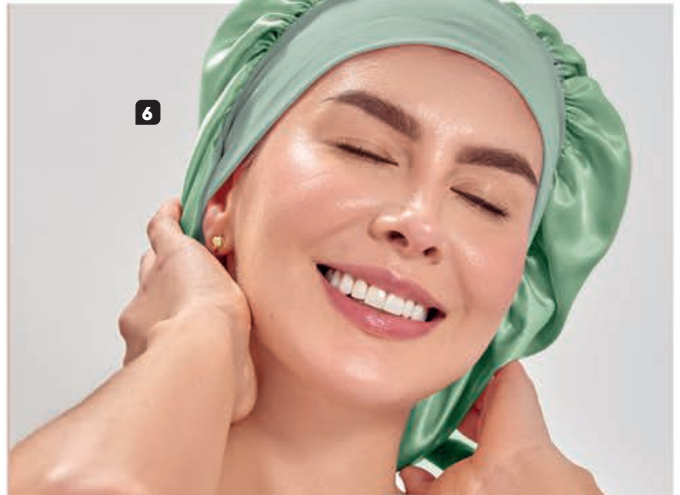

6

Protege el cabello durante la noche

Mantiene la almohada libre de productos capilares

Banda elástica ancha y cómoda

1. Espejo de mano con ventilador Velka

US\$ 5.99

CÓD. 107800

- Elaborado en plástico resistente y vidrio.
- Dimensiones aproximadas: 8 x 7.3 x 3.2 cm.