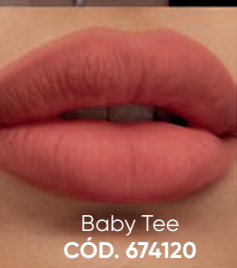

. Labial Super Stay Teddy Tint

US\$ 22.99 c/u

Cont. 5 ml c/u.

Baby Tee
CÓD. 674120

Current Mood
CÓD. 407206

Pinky Promise
CÓD. 882406

Petalcore
CÓD. 435711

Mascara Tear
CÓD. 283464