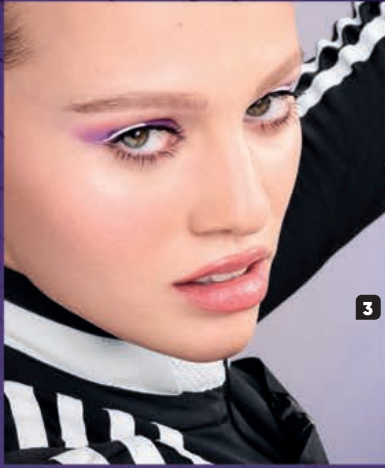

SUPER STAY LUMI-MATTE

Tono 311
CÓD. 102957

Tono 310
CÓD. 524178

Tono 220
CÓD. 821016

Tono 132
CÓD. 511830

Tono 128
CÓD. 527472

Tono 125
CÓD. 392321

3. Base Super Stay Lumi Matte

US$ 25.29 c/u

Cont. 35 ml c/u.

**ROMPIMOS LOS LÍMITES
DE LA DURACIÓN****

LOOK MATE LUMINOSO

**ACABADO MATE
LUMINOSO**

35 ml c/u

*Autoevaluación en 37 mujeres.

SUPER STAY ACTIVE WEAR