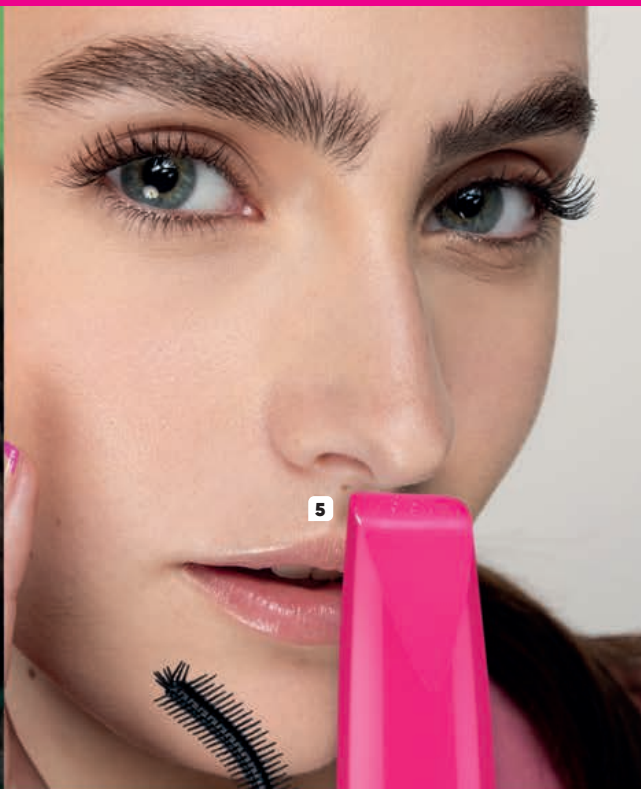

2. Máscara de pestañas
Curvas Perfectas 9 g
US\$ 10.99
CÓD. 288985

3

CEPILLO LIGERO Y FLEXIBLE

A PRUEBA
DE AGUA

3. Máscara de pestañas
Resist 36 h 9 g
US\$ 10.39
CÓD. 140607

MÁSCARA
AMOR A PRIMERA VISTA
VOLUMEN IMPACTANTE | A PRUEBA DE AGUA

EFEECTO
total 6

CEPILLO DOBLE CURVA

91%*
VOLUMEN
IMPACTANTE
TODO EL
DÍA

4. Máscara Amor a primera Vista 9 g

US\$ 9.99

CÓD. 295052

A PRUEBA DE AGUA

CEPILLO DOBLE CURVA