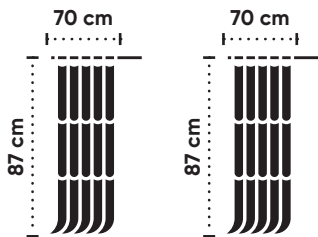

NUEVOS

1. Set de cortinas de cocina x 2 Ezzencia

US$ 10.99

CÓD. 950021

- Elaborado en poliéster (microfibra).
- Dimensiones aproximadas: 87 x 70 cm c/u.

2. Set de limpienes x 2 Ezzencia

US$ 9.99

CÓD. 795789

- Elaborado en algodón.
- Dimensiones aproximadas: 49 x 29 cm.

3. Set de percheros x 2 Ezzencia

US$ 3.49

CÓD. 414182

- Elaborado en plástico y acero inoxidable.
- Dimensiones aproximadas: 7 x 9 cm.