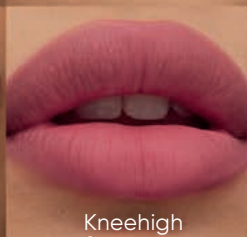

Petalcore
CÓD. 435711

Kneehigh
CÓD. 426870