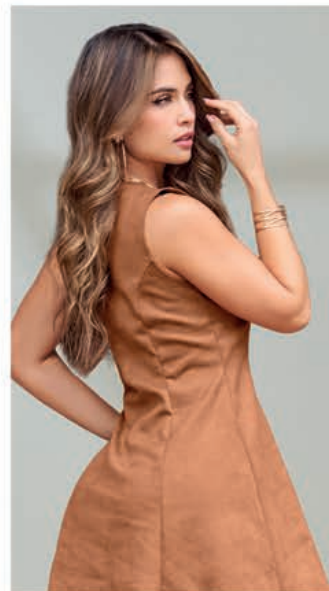

• Tela tipo gamuza •

• Lino viscosa 100% •

4

5

NO INCLUDE CINTURÓN

6

DESDE LA TALLA XS

• Doble punto grueso •

4. Vestido Ref.R5847
US$ 22.99

XS	190464	L	301409
S	333844	XL	935858
M	111261		

Tejido de punto tipo gamuza poliéster spandex.
• Silueta semiajustada.

5. Camisa Ref.R4839
US$ 19.99

S	987551	L	709117
M	701579	XL	818956

Tejido plano poliéster.
• Tipo lino. • Silueta suelta.

6. Short Ref.R5998
US$ 17.99

XS	328152	L	194834
S	340384	XL	311798
M	895976		

Tejido doble punto grueso poliéster, algodón, spandex. • Tiro alto.
• Silueta semiajustada.