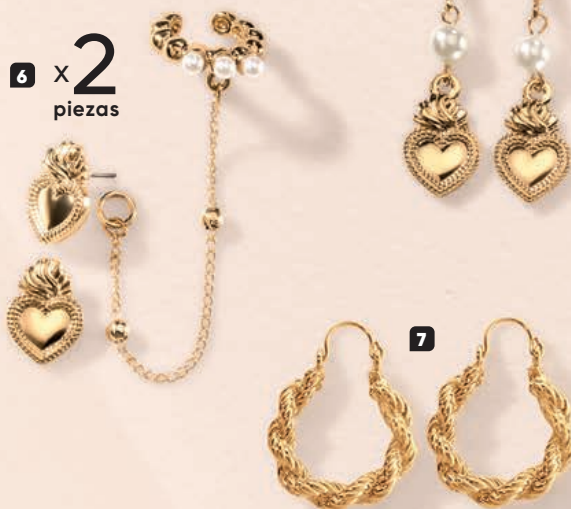

Toda la colección
BAÑOS
DE Oro

Atrae

y proyecta tus metas.

Viajes

Amor

Deseos

Arete
EAR CUFF

6 X 2
piezas

Baño en oro brillante de 18 K. Decorados con perlas. Pintados a mano.

3. Pulsera Zalaisa Largo pulsera: 17 cm + 5 cm de ext. **CÓD. 232542**
US$ 11.99

4. Aretes M Zalaisa Aretes de poste. **CÓD. 701469**
US$ 8.99

5. Aretes S Zalaisa Aretes de gancho. **CÓD. 332264**
US$ 6.99

6. Ear cuff y aretes Zalaisa Aretes de poste. Argolla. **CÓD. 814981**
US$ 9.99

7. Argollas Melcocha doradas Aretes de gancho. **CÓD. 88310**
US$ 8.99

8. Anillo Zalaisa Anillo por tallas. T-7/**CÓD. 785807**
T-8/**CÓD. 391193**
T-9/**CÓD. 943423**
US$ 6.99

Ubica tu anillo para saber la talla.