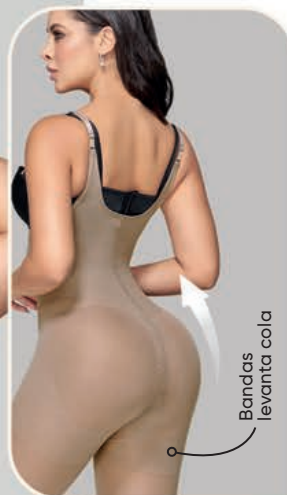

Tejido de punto poliéster spandex, pesado. • Tiro alto. • Pretina con neopreno. • Silueta ajustada.

1. Faja Moldeadora
Ref.R2472

US\$ 19.99

S	419660	L	821838
M	671728	XL	570875

Tela poliamida spandex.

- Con cargaderas ajustables.
- Control medio que estiliza y moldea la figura.
- Silueta ajustada.
- Busto libre.