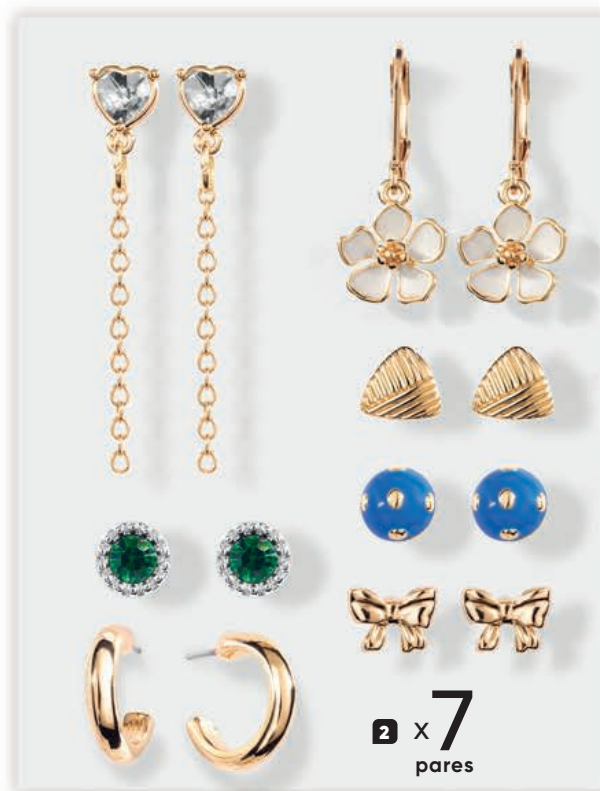

4. Pulsera Kenzie Pulsera ajustable.
CÓD. 126275 **US\$ 10.99**

Destinos

Momentos

Toda la colección
**BAÑOS
DE Plata**

NUEVOS

Baño en plata brillante Ley 925. Decorados con muranos y piedras cristal.

5. Rosario Lysandra plata Largo collar: 65 cm.
CÓD. 500636 **US\$ 18.99**

¡PRECIO ESPECIAL!

Baño en plata brillante Ley 925. Decorados con piedras cristal.

6. Aretes S Lysandra plata Aretes de gancho. CÓD. 328432 **US\$ 6.49**
P. Regular US\$ 6.99

Baño en plata brillante Ley 925. Decorados con perlas.

7. Pulsera Lysandra Hija Pulsera resortada.
CÓD. 162183 **US\$ 9.99**

8. Pulsera Lysandra Mamá Pulsera resortada.
CÓD. 443599 **US\$ 10.99**

Baño dorado y plateado. Decorados con cristales, perlas y pintados a mano.