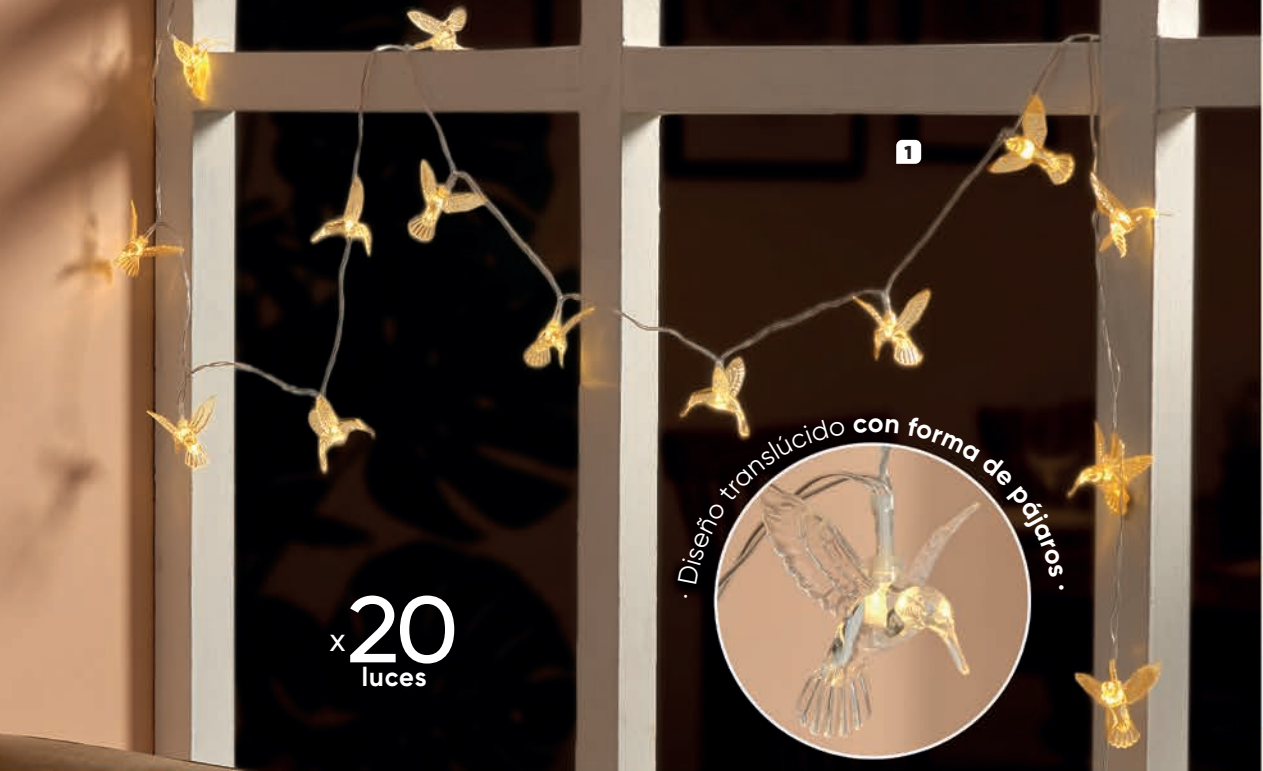

Detalle superior Set de pájaros.

OFERTA

HASTA EL
25%
DESCUENTO

NUEVO

. Reloj decorativo Festa

US\$ 12.49

P. Regular US\$ 16.99

CÓD. 581815

- Elaborado en plástico y vidrio.
- Dimensiones aproximadas: 62.5 x 26.2 x 4 cm.

x **3**
piezas

DISEÑO
hecho
ARTE

Funciona con
1 batería AA
no incluida

x **20**
luces

Diseño translúcido con forma de pájaros.