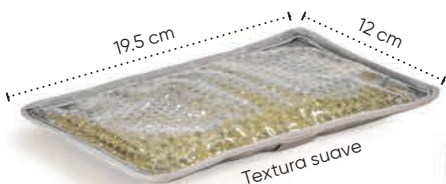

Bienestar

¡Cuidarte es cuidar a tu familia!