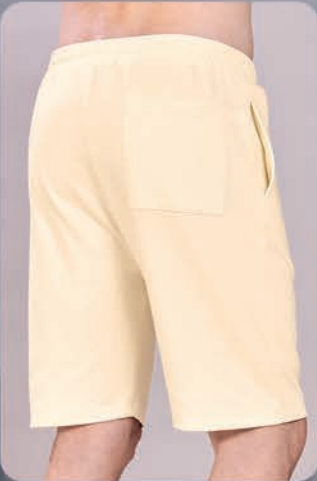

• CORDÓN FUNCIONAL •