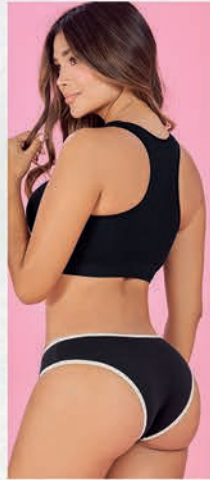

NUEVO

2. Trio de Pantys
Ref. R6785

US$ 18.99

S	880562	L	890607
M	792065	XL	732130

Tejido de punto piel de durazno poliéster spandex. • Tiro medio. • Refuerzo en algodón.