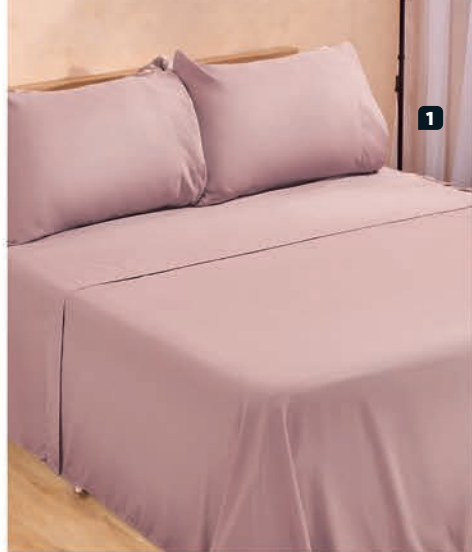

vivenzza

¡Bienvenido a la
transformación!
Bienvenido a Vivenzza

• Elástico total para el mayor ajuste.

1. Sábanas 2 plz Starla

US\$ 27.99

CÓD. 405837

- Elaboradas en microfibra. • Dimensiones aproximadas:
 - Sábana plana: 200 x 240 cm.
 - Sábana ajustable: 190 x 140 + 35 cm.
 - 2 Fundas: 70 x 50 cm.