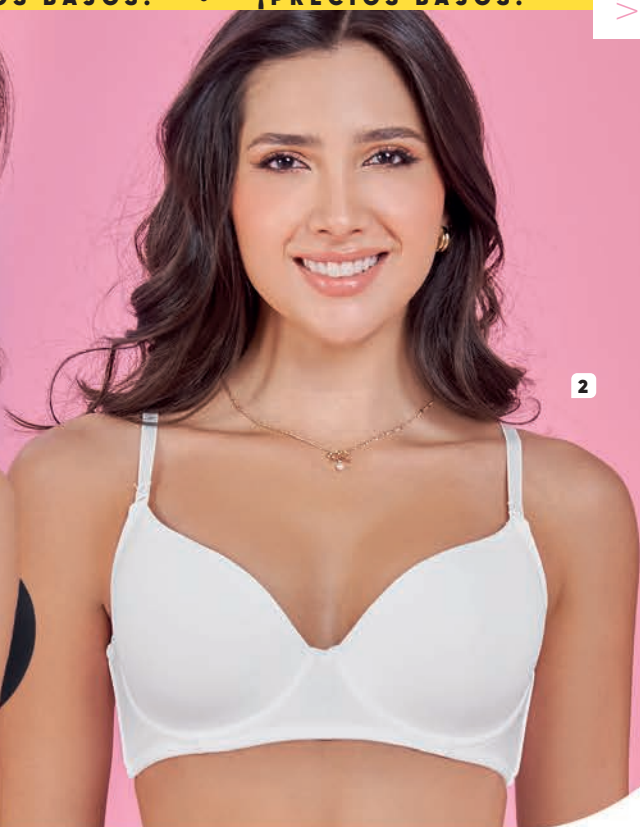

¡BRASIER
ESENCIAL!
CADA UNO

US$ 14.99

Vida Diaria

¡PRECIOS BAJOS! • ¡PRECIOS BAJOS! • ¡PRECIOS BAJOS!

Cargaderas
ajustables para
uso convencional
o cruzado

1

2

LOS ESENCIALES *que te acompañan*

1. Ref.R4993

32	267335	36	863773
34	509135	38	742469

2. Ref.R4855

32	250201	36	297201
34	170360	38	285942

Tejido de punto poliéster, spandex. • Copa B sin realce.
• Cargaderas removibles y ajustables. • Broche con 2 ganchos y 3 niveles de ajuste.