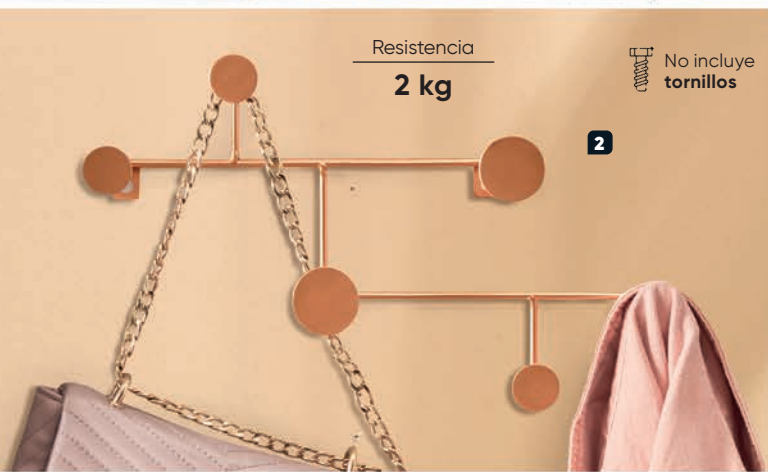

- Elaborado en plástico y vidrio.
- Dimensiones aproximadas: 62.5 x 26.2 x 4 cm.

x **3**
piezas

DISEÑO
hecho
ARTE

Funciona con
1 batería AA
no incluida

x **20**
luces

Diseño translúcido con forma de pájaros.