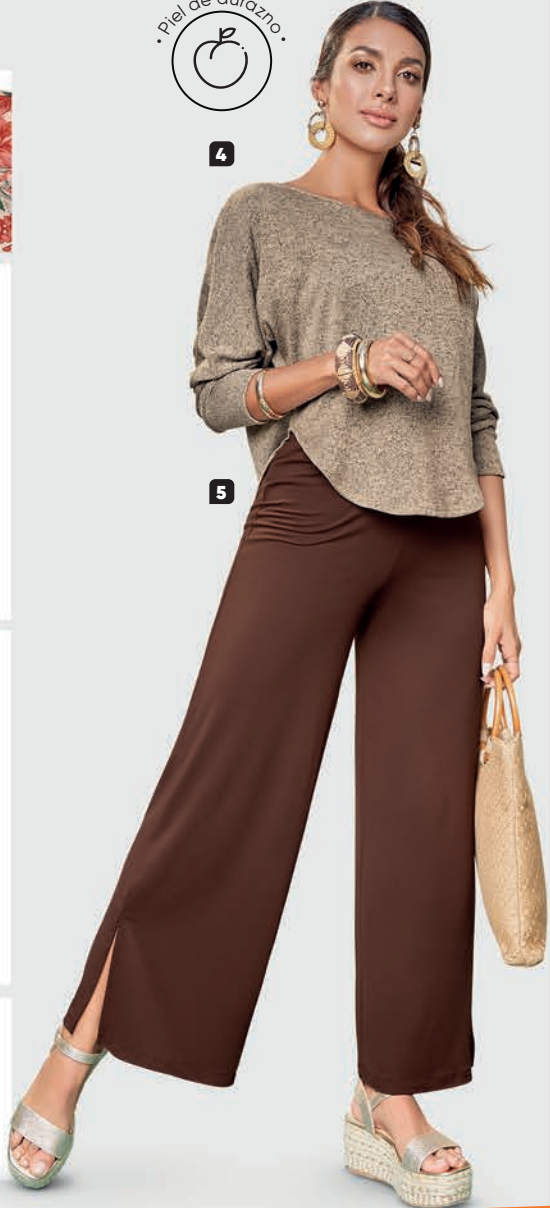

4. Buzo Rouse
US$ 17.99

Precio regular: US$ 20.99

L	533443	XL	696175

Tejido de punto poliéster spandex. • Piel de durazno.
• Silueta ajustada.

4