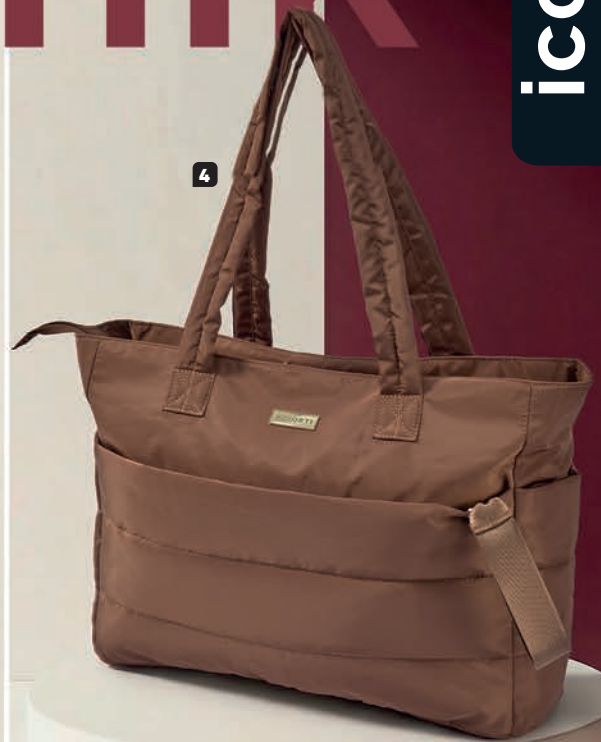

CÓD. 564049

- Elaborada en poliéster cloth fabric.
- Dimensiones aproximadas: 18 x 3.5 x 15 cm.
- Asa removible: 18 cm.
- Resiste: 1 kg.

3. Bolso manos libres femenino Duna

US\$ 16.99

CÓD. 477389

- Elaborado en poliéster cloth fabric.
- Dimensiones aproximadas: 13 x 3.5 x 18 cm.
- Asa ajustable: 78 a 148 cm.
- Resiste: 2 kg.

4. Bolso femenino Duna

US\$ 28.99

CÓD. 882576

- Elaborado en poliéster.
- Dimensiones aproximadas: 29.5 x 40.5 x 12.5 cm
- Resiste: 8 kg.

Bolsillo para
Laptop de 14"

NUEVOS iconik

iconik

1

1. Billetera femenina Keyla
US\$ 12.99

CÓD. 689644

- Elaborada en cuero sintético.
- Dimensiones aproximadas:
11,7 x 2,5 x 9,5 cm.

2. Bolso manos libres femenino
Blezzia

US\$ 25.99

CÓD. 881398

- Elaborado en cuero PU y poliéster.
- Dimensiones aproximadas:
25 x 8,5 x 22 cm. - Asa ajustable y
removible: 91 a 140 cm.