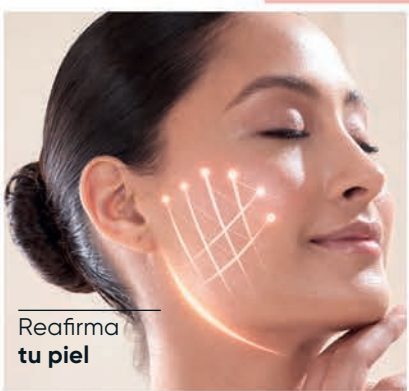

Reafirma tu piel