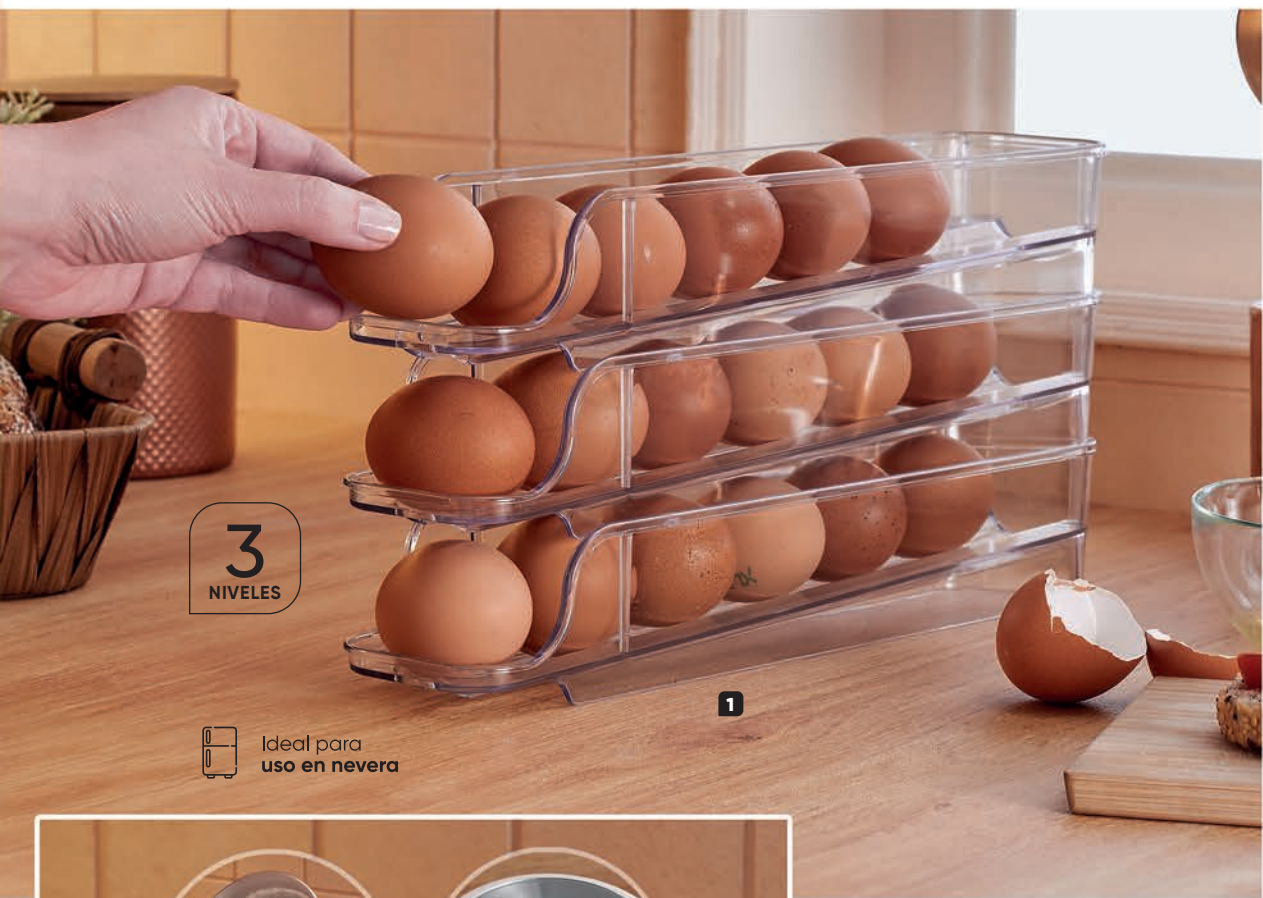

3
NIVELES

Ideal para
uso en nevera

1