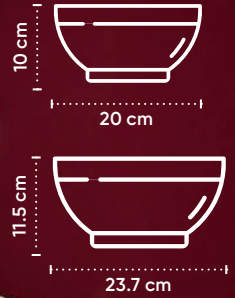

Tapa y base
en silicona

NUEVO

Set de Bowls x 2 Arena

US$ 19.99

CÓD. 172996

- Elaborado en acero inoxidable y silicona.
- Dimensiones aproximadas:
  A. 20 x 20 x 10 cm. / 1.8 litros.
  B. 23.7 x 23.7 x 11.5 cm. / 3.2 litros.