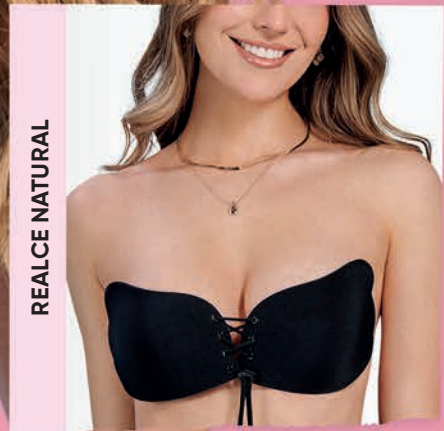

T-U 406744

Tejido de punto poliéster.
• Extensor de brasier de 4
ganchos por 3 niveles de ajuste.

Complementos favoritos

La forma de las copas está diseñada para recoger y centrar el busto

REALCE PUSH-UP

REALCE NATURAL