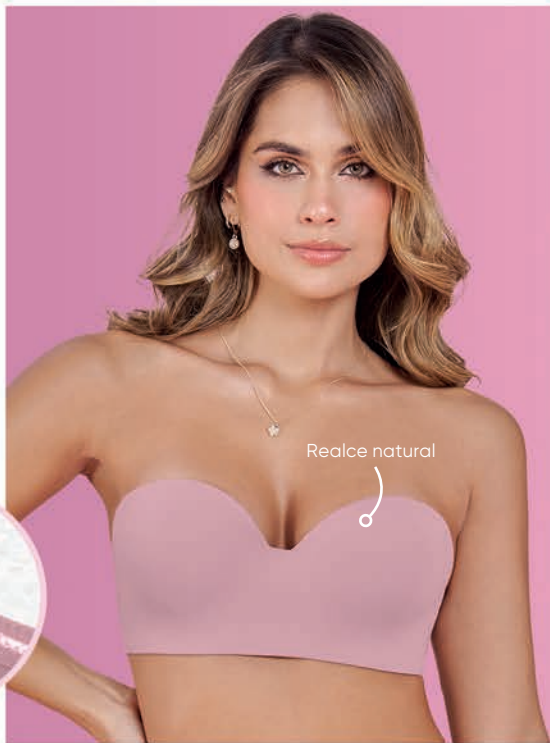

Brasier Dalia
EL QUE ELIJAS POR SOLO

US\$ 18.99

Tejido de punto poliamida spandex. • Copa B sin realce.
• Estructura interna en el delantero para dar mejor soporte.
• Cargaderas removibles y ajustables. • Broche con 4 ganchos y 4 niveles de ajuste.