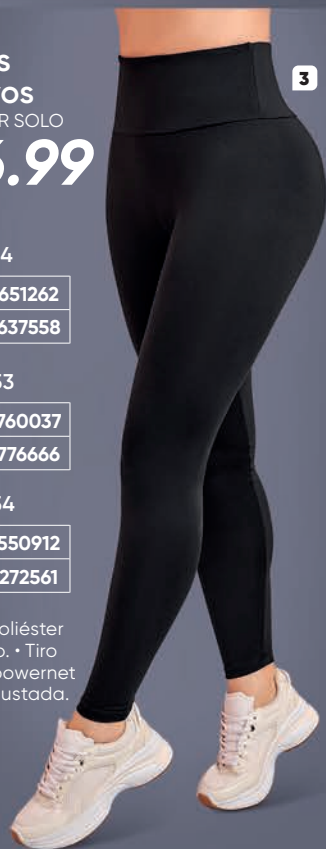

Leggins
Deportivos
EL QUE ELIJAS POR SOLO
US$ 16.99

1. Ref.R5954

S	289020	L	651262
M	759861	XL	637558

2. Ref.R5953

S	310134	L	760037
M	977244	XL	776666

3. Ref.R4254

S	377951	L	550912
M	323055	XL	272561

Tejido de punto poliéster
spandex, pesado. • Tiro
alto. • Pretina con powernet
interno. • Silueta ajustada.